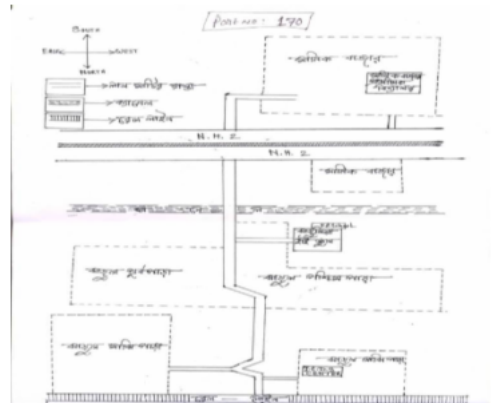

নির্বাচক নিবন্ধন আধিকারিকের স্বাক্ষর

Nazri Naksha

Google Map View

Polling Station Building Front View

Polling Station Front View

Cad View

Key MAP View

1 নাম : মন্দিরা ঘোষ স্বামীর নাম: বাসব কুমার ঘোষ বাড়ির নং : n0070 বয়স : 42 লিঙ্গ : মহিলা	JDZ2940591 ফটো উপলব্ধ	2 নাম : রুপা ঘোষ স্বামীর নাম: অরুণ কুমার ঘোষ বাড়ির নং : n0070 বয়স : 37 লিঙ্গ : মহিলা	ZZE0916502 ফটো উপলব্ধ	3 নাম : শ্রীকান্ত ঘোষ পিতার নাম: তপন ঘোষ বাড়ির নং : n0042 বয়স : 33 লিঙ্গ : পুরুষ	ZZE1132786 ফটো উপলব্ধ
4 নাম : তপন ঘোষ পিতার নাম: ভাস্কর ঘোষ বাড়ির নং : n0042 বয়স : 61 লিঙ্গ : পুরুষ	JDZ0747485 ফটো উপলব্ধ	5 নাম : ভাস্কর ঘোষ পিতার নাম: গোবিন্দ ঘোষ বাড়ির নং : n0042 বয়স : 87 লিঙ্গ : পুরুষ	JDZ0747469 ফটো উপলব্ধ	6 নাম : অষ্টম ঘোষ পিতার নাম: অনিল কুমার ঘোষ বাড়ির নং : n0041 বয়স : 43 লিঙ্গ : পুরুষ	JDZ2539948 ফটো উপলব্ধ
7 নাম : অশোকা বালা ঘোষ স্বামীর নাম: অনিল ঘোষ বাড়ির নং : n0041 বয়স : 69 লিঙ্গ : মহিলা	JDZ0746792 ফটো উপলব্ধ	8 নাম : মধুমিতা ঘোষ স্বামীর নাম: চন্দন ঘোষ বাড়ির নং : n0040 বয়স : 39 লিঙ্গ : মহিলা	ZZE0924720 ফটো উপলব্ধ	9 নাম : বৈশাখী ঘোষ স্বামীর নাম: নিতাই ঘোষ বাড়ির নং : n0040 বয়স : 45 লিঙ্গ : মহিলা	JDZ2754810 ফটো উপলব্ধ
10 নাম : কবিতা ঘোষ স্বামীর নাম: নিমাই ঘোষ বাড়ির নং : n0040 বয়স : 53 লিঙ্গ : মহিলা	JDZ0746909 ফটো উপলব্ধ	11 নাম : নিমাইচন্দ্র ঘোষ পিতার নাম: চিত্তরঞ্জন ঘোষ বাড়ির নং : n0040 বয়স : 58 লিঙ্গ : পুরুষ	JDZ0746891 ফটো উপলব্ধ	12 নাম : ভৈরব ঘোষ পিতার নাম: রাম কুমার ঘোষ বাড়ির নং : n0039 বয়স : 37 লিঙ্গ : পুরুষ	JDZ2978625 ফটো উপলব্ধ
13 নাম : লক্ষ্মী ঘোষ স্বামীর নাম: ভাস্কর ঘোষ বাড়ির নং : n0039 বয়স : 71 লিঙ্গ : মহিলা	JDZ2755031 ফটো উপলব্ধ	14 নাম : কানন ঘোষ স্বামীর নাম: রামকুমার ঘোষ বাড়ির নং : n0039 বয়স : 66 লিঙ্গ : মহিলা	JDZ0747899 ফটো উপলব্ধ	15 নাম : হারাধন ঘোষ পিতার নাম: দুর্গা ঘোষ বাড়ির নং : n0038 বয়স : 57 লিঙ্গ : পুরুষ	JDZ2754968 ফটো উপলব্ধ
16 নাম : সৈকত মন্ডল পিতার নাম: স্বপন কুমার মন্ডল বাড়ির নং : n0037 বয়স : 30 লিঙ্গ : পুরুষ	ZZE1357136 ফটো উপলব্ধ	17 নাম : শংকর ঘোষ পিতার নাম: শশীভূষণ ঘোষ বাড়ির নং : n0037 বয়স : 91 লিঙ্গ : পুরুষ	JDZ0747907 ফটো উপলব্ধ	18 নাম : বুলবুল ঘোষ স্বামীর নাম: তাপস কুমার ঘোষ বাড়ির নং : n0036 বয়স : 48 লিঙ্গ : মহিলা	ZZE1132778 ফটো উপলব্ধ
19 নাম : তাপস কুমার ঘোষ পিতার নাম: কিঙ্কর চন্দ্র ঘোষ বাড়ির নং : n0036 বয়স : 50 লিঙ্গ : পুরুষ	JDZ0747253 ফটো উপলব্ধ	20 নাম : ভারতী ঘোষ স্বামীর নাম: কিঙ্কর চন্দ্র ঘোষ বাড়ির নং : বয়স : 81 লিঙ্গ : মহিলা	JDZ0747246 ফটো উপলব্ধ	21 নাম : কার্তিক চন্দ্র ঘোষ পিতার নাম: অতুল চন্দ্র ঘোষ বাড়ির নং : n0035 বয়স : 55 লিঙ্গ : পুরুষ	JDZ0746768 ফটো উপলব্ধ
22 নাম : প্রিয়নাথ ঘোষ পিতার নাম: প্রভাষ চন্দ্র ঘোষ বাড়ির নং : n0034 বয়স : 31 লিঙ্গ : পুরুষ	ZZE1248699 ফটো উপলব্ধ	23 নাম : তরুলতা ঘোষ স্বামীর নাম: অতুল চন্দ্র ঘোষ বাড়ির নং : n0035 বয়স : 80 লিঙ্গ : মহিলা	JDZ0746750 ফটো উপলব্ধ	24 নাম : সুমিত্রা ঘোষ স্বামীর নাম: প্রভাস ঘোষ বাড়ির নং : n0034 বয়স : 51 লিঙ্গ : মহিলা	JDZ0747394 ফটো উপলব্ধ
25 নাম : পুষ্পলতা ঘোষ স্বামীর নাম: কার্তিক চন্দ্র ঘোষ বাড়ির নং : n0023 বয়স : 47 লিঙ্গ : মহিলা	JDZ2940609 ফটো উপলব্ধ	26 নাম : স্বর্ণা ঘোষ স্বামীর নাম: কার্তিক চন্দ্র ঘোষ বাড়ির নং : n0035 বয়স : 46 লিঙ্গ : মহিলা	JDZ1424340 ফটো উপলব্ধ	27 নাম : অমিত কুমার ঘোষ পিতার নাম: নবকুমার ঘোষ বাড়ির নং : nং-0018 বয়স : 33 লিঙ্গ : পুরুষ	ZZE1132737 ফটো উপলব্ধ
28 নাম : অশোক ঘোষ পিতার নাম: চিত্তরঞ্জন ঘোষ বাড়ির নং : বয়স : 63 লিঙ্গ : পুরুষ	JDZ0746867 ফটো উপলব্ধ	29 নাম : নব কুমার ঘোষ পিতার নাম: গোবিন্দ প্রসাদ ঘোষ বাড়ির নং : n0018 বয়স : 65 লিঙ্গ : পুরুষ	JDZ0747568 ফটো উপলব্ধ	30 নাম : প্রভাস চন্দ্র ঘোষ পিতার নাম: গণেশ চন্দ্র ঘোষ বাড়ির নং : বয়স : 57 লিঙ্গ : পুরুষ	JDZ0747386 ফটো উপলব্ধ