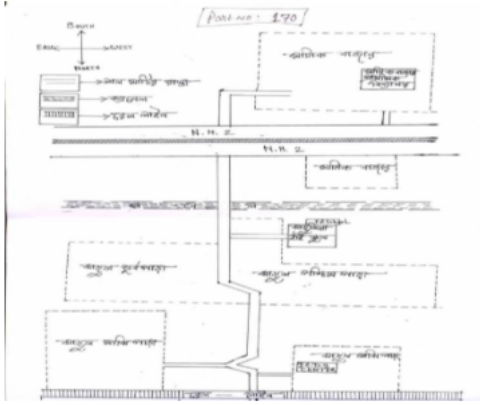

Nazri Naksha