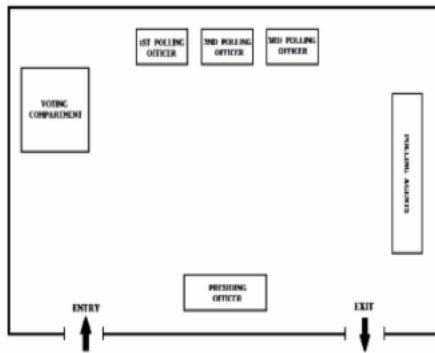

নির্বাচক নিবন্ধন আধিকারিকের স্বাক্ষর

Nazri Naksha

Google Map View

Polling Station Building Front View

Polling Station Front View

Cad View

Key MAP View

বিধানসভা নির্বাচনক্ষেত্রের নং, নাম : 274-গলসি  
ভাগ নং, নাম : 1-সেখপাড়া, মণ্ডলপাড়া, গড়াই পাড়া, ঘোষ পাড়া, কোমরপুকুর পাড়া