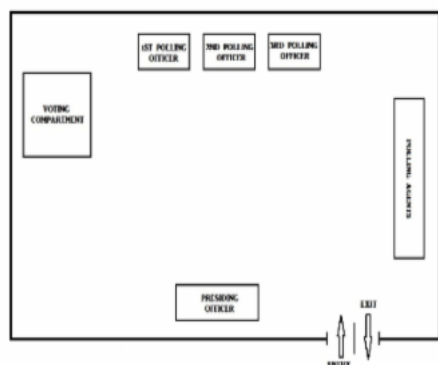

নির্বাচক নিবন্ধন আধিকারিকের স্বাক্ষর

Nazri Naksha

Google Map View

Polling Station Building Front View

Polling Station Front View

Cad View

Key MAP View

1 নাম : পারভীন বেগম স্বামীর নাম: দেলাউর হোসেন সেখ বাড়ির নং : n0137 বয়স : 40 লিঙ্গ : মহিলা	JDZ2895225 ফটো উপলব্ধ	2 নাম : আলিমা সুলতানা বেগম স্বামীর নাম: শাইজাহান মোল্লা বাড়ির নং : .. বয়স : 47 লিঙ্গ : মহিলা	JDZ1419704 ফটো উপলব্ধ	3 নাম : সেখ নূর আলম পিতার নাম: সেখ জোবেদ বাড়ির নং : n0144 বয়স : 67 লিঙ্গ : পুরুষ	JDZ0714436 ফটো উপলব্ধ
4 নাম : সেখ ইমরান পিতার নাম: সেখ মনোয়ার হুসেন বাড়ির নং : নং157 বয়স : 20 লিঙ্গ : পুরুষ	ZZE2224251 ফটো উপলব্ধ	5 নাম : রিমা বেগম স্বামীর নাম: নাসিরুদ্দিন মোল্লা বাড়ির নং : n0155 বয়স : 31 লিঙ্গ : মহিলা	ZZE1564442 ফটো উপলব্ধ	6 নাম : দেলাউর হোসেন সেখ পিতার নাম: সিরাজুল হক সেখ বাড়ির নং : n0136 বয়স : 51 লিঙ্গ : পুরুষ	JDZ0701789 ফটো উপলব্ধ
7 নাম : সেখ ইয়াসির সিরাজ পিতার নাম: সেখ দেলাউর হোসেন বাড়ির নং : নং136 বয়স : 20 লিঙ্গ : পুরুষ	ZZE2319424 ফটো উপলব্ধ	8 নাম : মুসলিমা খাতুন স্বামীর নাম: মোজিবুর রহমান মোল্লা বাড়ির নং : n0154 বয়স : 39 লিঙ্গ : মহিলা	GST2284206 ফটো উপলব্ধ	9 নাম : সেখ আবুকালাম পিতার নাম: সেখ জহিদ বাড়ির নং : n0064 বয়স : 60 লিঙ্গ : পুরুষ	JDZ0720664 ফটো উপলব্ধ
10 নাম : তঞ্জিলাবেগম সেখ স্বামীর নাম: আবুকালাম সেখ বাড়ির নং : n0064 বয়স : 53 লিঙ্গ : মহিলা	JDZ0720672 ফটো উপলব্ধ	11 নাম : সুসিয়াতা কর্মকার পিতার নাম: স্বপন কুমার কর্মকার বাড়ির নং : n0134 বয়স : 34 লিঙ্গ : মহিলা	ZZE1250406 ফটো উপলব্ধ	12 নাম : পূর্ণিমা কর্মকার স্বামীর নাম: স্বপন কুমার কর্মকার বাড়ির নং : n0133 বয়স : 58 লিঙ্গ : মহিলা	ZZE1250398 ফটো উপলব্ধ
13 নাম : স্বপন কুমার কর্মকার পিতার নাম: বসন্ত কর্মকার বাড়ির নং : n0132 বয়স : 65 লিঙ্গ : পুরুষ	WB/39/269/420806 ফটো উপলব্ধ	14 নাম : কালীদাসী কর্মকার পিতার নাম: চারুচন্দ্র কর্মকার বাড়ির নং : n0056 বয়স : 35 লিঙ্গ : মহিলা	ZZE0926626 ফটো উপলব্ধ	15 নাম : লক্ষী কর্মকার স্বামীর নাম: চারু কর্মকার বাড়ির নং : n0056 বয়স : 71 লিঙ্গ : মহিলা	JDZ0718239 ফটো উপলব্ধ
16 নাম : মঞ্জু কৈবর্ত্য স্বামীর নাম: সমীর কৈবর্ত্য বাড়ির নং : n0012 বয়স : 39 লিঙ্গ : মহিলা	JDZ2842516 ফটো উপলব্ধ	17 নাম : সমীর কৈবর্ত্য পিতার নাম: হরিশংকর কৈবর্ত্য বাড়ির নং : n0012 বয়স : 43 লিঙ্গ : পুরুষ	JDZ2535904 ফটো উপলব্ধ	18 নাম : ভারতী কৈবর্ত স্বামীর নাম: হরিশংকর কৈবর্ত্য বাড়ির নং : n0012 বয়স : 70 লিঙ্গ : মহিলা	JDZ0718262 ফটো উপলব্ধ
19 নাম : হরিশংকর কৈবর্ত্য পিতার নাম: মদনমোহন কৈবর্ত্য বাড়ির নং : n0012 বয়স : 76 লিঙ্গ : পুরুষ	JDZ0718254 ফটো উপলব্ধ	20 নাম : চৈতালী দাস স্বামীর নাম: মুকুল চন্দ্র দাস বাড়ির নং : n0012 বয়স : 34 লিঙ্গ : মহিলা	ZZE0926493 ফটো উপলব্ধ	21 নাম : আশীষ কৈবর্ত্য পিতার নাম: হরিশংকর কৈবর্ত্য বাড়ির নং : n0012 বয়স : 50 লিঙ্গ : পুরুষ	JDZ0718270 ফটো উপলব্ধ
22 নাম : পূর্ণিমা কৈবর্ত্য স্বামীর নাম: আশীষ কৈবর্ত্য বাড়ির নং : n0012 বয়স : 42 লিঙ্গ : মহিলা	JDZ2536597 ফটো উপলব্ধ	23 নাম : তন্ময় কৈবর্ত্য পিতার নাম: আশীষ কৈবর্ত্য বাড়ির নং : এন0012 বয়স : 23 লিঙ্গ : পুরুষ	ZZE2091254 ফটো উপলব্ধ	24 নাম : বুমা খাতুন স্বামীর নাম: কামাল উদ্দিন মোল্লা বাড়ির নং : নং031 বয়স : 27 লিঙ্গ : মহিলা	ZZE1952266 ফটো উপলব্ধ
25 নাম : মবুরা খাতুন পিতার নাম: সেখ নূর আলম বাড়ির নং : n0159 বয়স : 40 লিঙ্গ : মহিলা	ZZE1806413 ফটো উপলব্ধ	26 নাম : শ্রাবনী গুই স্বামীর নাম: শুভজিৎ গুই বাড়ির নং : এন0115 বয়স : 25 লিঙ্গ : মহিলা	ZZE1857366 ফটো উপলব্ধ	27 নাম : শুভজিৎ গুই পিতার নাম: উদয় কুমার গুই বাড়ির নং : n0115 বয়স : 31 লিঙ্গ : পুরুষ	ZZE1250158 ফটো উপলব্ধ
28 নাম : উদয় কুমার গুই পিতার নাম: কালীপদ গুই বাড়ির নং : n0115 বয়স : 59 লিঙ্গ : পুরুষ	JDZ0718304 ফটো উপলব্ধ	29 নাম : বিশ্বজিৎ গুই পিতার নাম: উদয় কুমার গুই বাড়ির নং : n0115 বয়স : 34 লিঙ্গ : পুরুষ	ZZE0926741 ফটো উপলব্ধ	30 নাম : প্রীতি গুই স্বামীর নাম: বিশ্বজিৎ গুই বাড়ির নং : n0115 বয়স : 28 লিঙ্গ : মহিলা	ZZE1550243 ফটো উপলব্ধ