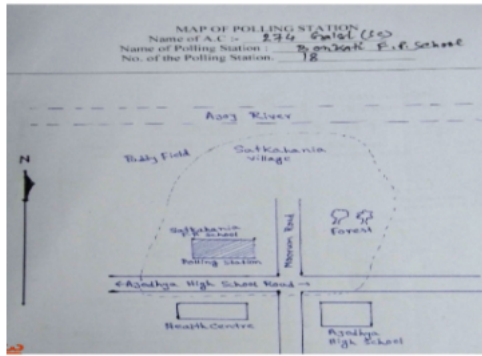

Nazri Naksha