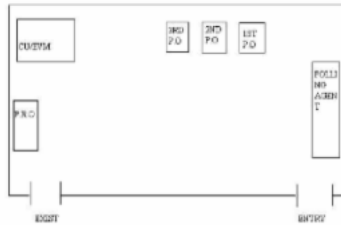

নির্বাচক নিবন্ধন আধিকারিকের স্বাক্ষর

Nazri Naksha

Google Map View

Polling Station Building Front View

Polling Station Front View

Cad View

Key MAP View

1 নাম : সৈয়দ হোসনে জামাল পিতার নাম: সৈয়দ সদরে আলম বাড়ির নং : n0003 বয়স : 63 লিঙ্গ : পুরুষ	ZZE2344257 ফটো উপলব্ধ	2 নাম : সৈয়দ আলি আকবর পিতার নাম: সৈয়দ ফজল রহমান বাড়ির নং : n0003 বয়স : 32 লিঙ্গ : পুরুষ	ZZE1185693 ফটো উপলব্ধ	3 নাম : সৈয়দ আমিনা খাতুন স্বামীর নাম: সৈয়দ ফজলেরহমান বাড়ির নং : n0003 বয়স : 52 লিঙ্গ : মহিলা	WB/37/266/087280 ফটো উপলব্ধ
4 নাম : হাজেরা খাতুন সৈয়দ স্বামীর নাম: জামাল সৈয়দ বাড়ির নং : n0003 বয়স : 52 লিঙ্গ : মহিলা	ZZE2342723 ফটো উপলব্ধ	5 নাম : সাহিনা ইয়াসমিন স্বামীর নাম: সৈয়দ মোতাহার হোসেন বাড়ির নং : n0017 বয়স : 44 লিঙ্গ : মহিলা	KPY1547025 ফটো উপলব্ধ	6 নাম : হামিদা বিবি স্বামীর নাম: সৈয়দ সামশুল আলম বাড়ির নং : n0038 বয়স : 80 লিঙ্গ : মহিলা	WB/37/266/087025 ফটো উপলব্ধ
7 নাম : রুলিয়া খাতুন পিতার নাম: সৈয়দ সালাম আজিম বাড়ির নং : n0038 বয়স : 36 লিঙ্গ : মহিলা	ZZE0858357 ফটো উপলব্ধ	# 8 নাম : সৈয়দ নুরুল ইসলাম পিতার নাম: সৈয়দ সালাম আজিম বাড়ির নং : n0038 বয়স : 31 লিঙ্গ : পুরুষ	ZZE1185859 ফটো উপলব্ধ	9 নাম : আলোয়া বেগম পিতার নাম: সৈয়দ সালাম আজিম বাড়ির নং : n0038 বয়স : 39 লিঙ্গ : মহিলা	ZZE1185867 ফটো উপলব্ধ
10 নাম : হোসানেরা বেগম সৈয়দ স্বামীর নাম: সালাম আজিম সৈয়দ বাড়ির নং : n0038 বয়স : 58 লিঙ্গ : মহিলা	GST1403245 ফটো উপলব্ধ	11 নাম : সালাম আজিম সৈয়দ পিতার নাম: সামশুল আলম সৈয়দ বাড়ির নং : n0038 বয়স : 61 লিঙ্গ : পুরুষ	WB/37/266/087738 ফটো উপলব্ধ	12 নাম : জরিনা বিবি স্বামীর নাম: আব্দুল খালেক বাড়ির নং : n0014 বয়স : 36 লিঙ্গ : মহিলা	ZZE1185974 ফটো উপলব্ধ
13 নাম : জোমিনা বিবি স্বামীর নাম: আব্দুল হামিদ মিঞা বাড়ির নং : n0014 বয়স : 31 লিঙ্গ : মহিলা	IMW1465434 ফটো উপলব্ধ	14 নাম : আব্দুল হামিদ মিঞা পিতার নাম: আব্দুল ওহাব মিঞা বাড়ির নং : n0014 বয়স : 34 লিঙ্গ : পুরুষ	ZZE0983742 ফটো উপলব্ধ	15 নাম : তছুরা বিবি স্বামীর নাম: আব্দুল আজিম মিয়া বাড়ির নং : এন0014 বয়স : 38 লিঙ্গ : মহিলা	GST2138162 ফটো উপলব্ধ
16 নাম : আব্দুল আজিম মিয়া পিতার নাম: আব্দুল ওহাব মিয়া বাড়ির নং : n0014 বয়স : 42 লিঙ্গ : পুরুষ	GST1488113 ফটো উপলব্ধ	17 নাম : সাহিদা বেগম স্বামীর নাম: আব্দুল আলিম মিয়া বাড়ির নং : n0014 বয়স : 44 লিঙ্গ : মহিলা	GST1487883 ফটো উপলব্ধ	18 নাম : সৈয়দ আব্দুল সালেক পিতার নাম: সৈয়দ ফজল রহমান বাড়ির নং : এন0003 বয়স : 25 লিঙ্গ : পুরুষ	ZZE1892884 ফটো উপলব্ধ
19 নাম : মহমদ ঈশা সৈয়দ পিতার নাম: কাশেম সৈয়দ বাড়ির নং : n0017 বয়স : 52 লিঙ্গ : পুরুষ	WB/37/266/087660 ফটো উপলব্ধ	20 নাম : রুপা বেগম স্বামীর নাম: সৈয়দ আবসার আলি বাড়ির নং : n0085 বয়স : 25 লিঙ্গ : মহিলা	ZZE1988591 ফটো উপলব্ধ	21 নাম : সৈয়দ আব্দুল কালাম পিতার নাম: সৈয়দ মহম্মদ কাশেম বাড়ির নং : এন0017 বয়স : 62 লিঙ্গ : পুরুষ	XOY2002392 ফটো উপলব্ধ
22 নাম : সৈয়দ সামিম আহ্দি মায়ের নাম: সাহিনা ইয়াসমিন বাড়ির নং : এন0017 বয়স : 22 লিঙ্গ : পুরুষ	ZZE2153807 ফটো উপলব্ধ	23 নাম : সায়েরা রওসনারা আখতারি স্বামীর নাম: আবদুল কালাম স্যেড বাড়ির নং : এন0017 বয়স : 55 লিঙ্গ : মহিলা	XOY2002400 ফটো উপলব্ধ	24 নাম : সৈয়দ মহম্মদ হাফিজ পিতার নাম: সৈয়দ হোসনে জামাল বাড়ির নং : n0003 বয়স : 27 লিঙ্গ : পুরুষ	ZZE1705755 ফটো উপলব্ধ
25 নাম : সৈয়দ কাজল আলি মায়ের নাম: ফিরদৌসী বেগম সৈয়দ বাড়ির নং : n0085 বয়স : 32 লিঙ্গ : পুরুষ	ZZE1501022 ফটো উপলব্ধ	26 নাম : আজীজা সুলতানা কাজি স্বামীর নাম: সৈয়দ মহম্মদ ইশা বাড়ির নং : n0017 বয়স : 39 লিঙ্গ : মহিলা	ZZE0797969 ফটো উপলব্ধ	27 নাম : সৈয়দ আব্দুল মোমেন পিতার নাম: সৈয়দ ফজলে রহমান বাড়ির নং : n0003 বয়স : 32 লিঙ্গ : পুরুষ	ZZE1185735 ফটো উপলব্ধ
28 নাম : সৈয়দ সাহিন আহ্দি মায়ের নাম: সাহিনা ইয়াসমিন বাড়ির নং : N0017 বয়স : 24 লিঙ্গ : পুরুষ	ZZE1988534 ফটো উপলব্ধ	29 নাম : সৈয়দ আবদুশ সাদেক মায়ের নাম: সৈয়দ আমিনা খাতুন বাড়ির নং : N0003 বয়স : 25 লিঙ্গ : পুরুষ	ZZE1988427 ফটো উপলব্ধ	30 নাম : আব্দুল কাদের মিঞা পিতার নাম: আব্দুল ওহাব মিঞা বাড়ির নং : n0014 বয়স : 41 লিঙ্গ : পুরুষ	GST2137594 ফটো উপলব্ধ