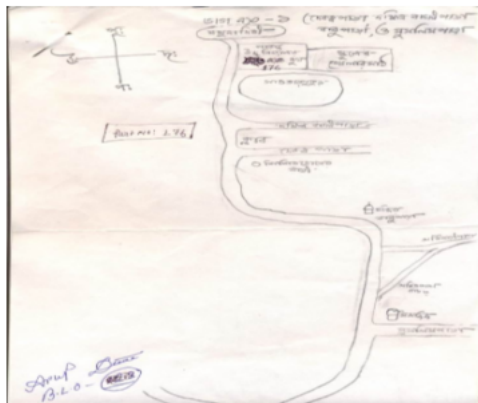

Nazri Naksha