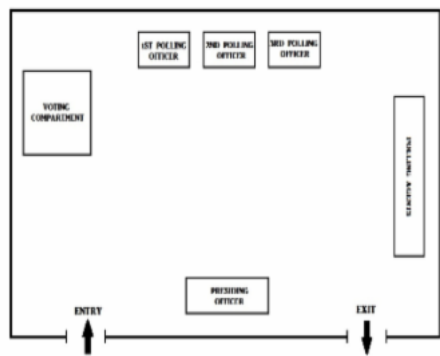

নির্বাচক নিবন্ধন আধিকারিকের স্বাক্ষর

Nazri Naksha

Google Map View

Polling Station Building Front View

Polling Station Front View

Cad View

Key MAP View

1 নাম : পদ্মাবতী অধিকারী স্বামীর নাম: বিদ্যাৎকুমার অধিকারী বাড়ির নং : n0021 বয়স : 65 লিঙ্গ : মহিলা	JDZ0677294	2 নাম : সোমা অধিকারী স্বামীর নাম: গদাধর অধিকারী বাড়ির নং : n0021 বয়স : 41 লিঙ্গ : মহিলা	JDZ2742310	3 নাম : রেখা বাগদী স্বামীর নাম: সাধন বাগদী বাড়ির নং : n0019 বয়স : 36 লিঙ্গ : মহিলা	ZZE1044486
4 নাম : সঞ্জয় অধিকারী পিতার নাম: সন্তোষ অধিকারী বাড়ির নং : n0019 বয়স : 41 লিঙ্গ : পুরুষ	JDZ2742294	5 নাম : লক্ষ্মীরানী অধিকারী স্বামীর নাম: সন্তোষ অধিকারী বাড়ির নং : n0019 বয়স : 58 লিঙ্গ : মহিলা	JDZ1414192	6 নাম : সন্তোষ অধিকারী পিতার নাম: অজিতকুমার অধিকারী বাড়ির নং : n0019 বয়স : 67 লিঙ্গ : পুরুষ	JDZ1414747
7 নাম : অঞ্জনা অধিকারী স্বামীর নাম: জগন্নাথ অধিকারী বাড়ির নং : n0018 বয়স : 35 লিঙ্গ : মহিলা	ZZE1134527	8 নাম : জগন্নাথ অধিকারী পিতার নাম: তাপস অধিকারী বাড়ির নং : n0018 বয়স : 39 লিঙ্গ : পুরুষ	JDZ2937720	9 নাম : ঝর্ণারানী অধিকারী স্বামীর নাম: তাপসকুমার অধিকারী বাড়ির নং : n0018 বয়স : 56 লিঙ্গ : মহিলা	JDZ0677153
10 নাম : সাধন অধিকারী পিতার নাম: বিমল অধিকারী বাড়ির নং : n0017 বয়স : 63 লিঙ্গ : পুরুষ	WB/37/269/399084	11 নাম : উমারানী অধিকারী স্বামীর নাম: বিমল অধিকারী বাড়ির নং : n0017 বয়স : 77 লিঙ্গ : মহিলা	JDZ0677310	12 নাম : প্রিয়াঙ্কা অধিকারী স্বামীর নাম: গৌতম অধিকারী বাড়ির নং : n0016 বয়স : 31 লিঙ্গ : মহিলা	ZZE1458868
13 নাম : অনিমা অধিকারী স্বামীর নাম: বলাই চাঁদ অধিকারী বাড়ির নং : n0016 বয়স : 66 লিঙ্গ : মহিলা	JDZ0677237	14 নাম : আনন্দময় অধিকারী পিতার নাম: অনঙ্গমোহন অধিকারী বাড়ির নং : n0014 বয়স : 57 লিঙ্গ : পুরুষ	JDZ0677161	15 নাম : মঞ্জু অধিকারী স্বামীর নাম: আনন্দময় অধিকারী বাড়ির নং : n0014 বয়স : 47 লিঙ্গ : মহিলা	JDZ0677179
16 নাম : বলাই চাঁদ অধিকারী পিতার নাম: দিবাকর অধিকারী বাড়ির নং : n0016 বয়স : 72 লিঙ্গ : পুরুষ	JDZ0677229	17 নাম : পাপিয়া অধিকারী স্বামীর নাম: সঞ্জয় অধিকারী বাড়ির নং : n0186 বয়স : 31 লিঙ্গ : মহিলা	ZZE1288273	18 নাম : অমলেন্দু অধিকারী পিতার নাম: বলাই চাঁদ অধিকারী বাড়ির নং : n0016 বয়স : 41 লিঙ্গ : পুরুষ	JDZ2742336
19 নাম : গদাধর অধিকারী পিতার নাম: বিদ্যাৎ কুমার অধিকারী বাড়ির নং : n0021 বয়স : 45 লিঙ্গ : পুরুষ	JDZ1414135	20 নাম : শর্মিষ্ঠা অধিকারী স্বামীর নাম: অমলেন্দু অধিকারী বাড়ির নং : n0016 বয়স : 32 লিঙ্গ : মহিলা	ZZE1123611	21 নাম : ঈশিকা অধিকারী পিতার নাম: গদাধর অধিকারী বাড়ির নং : এন0021 বয়স : 22 লিঙ্গ : মহিলা	ZZE2237592
22 নাম : শিখা অধিকারী স্বামীর নাম: গৌরাজ অধিকারী বাড়ির নং : n0016 বয়স : 62 লিঙ্গ : মহিলা	JDZ0677252	23 নাম : আরতি রাণী অধিকারী স্বামীর নাম: তারাপদ অধিকারী বাড়ির নং : n0025 বয়স : 73 লিঙ্গ : মহিলা	JDZ0677278	24 নাম : গৌতম অধিকারী পিতার নাম: গৌরাজ অধিকারী বাড়ির নং : n0016 বয়স : 43 লিঙ্গ : পুরুষ	JDZ2742344
25 নাম : শ্রীকুমার আচার্য পিতার নাম: বদনচন্দ্র আচার্য বাড়ির নং : n0043 বয়স : 58 লিঙ্গ : পুরুষ	JDZ0677450	26 নাম : সীমা আচার্য স্বামীর নাম: রাজকুমার আচার্য বাড়ির নং : n0043 বয়স : 38 লিঙ্গ : মহিলা	JDZ2937738	27 নাম : রাহুল আচার্য পিতার নাম: শ্রীকুমার আচার্য বাড়ির নং : 0333 বয়স : 26 লিঙ্গ : পুরুষ	ZZE2180271
28 নাম : রাজকুমার আচার্য পিতার নাম: মদন আচার্য বাড়ির নং : n0043 বয়স : 52 লিঙ্গ : পুরুষ	JDZ0677401	29 নাম : নন্দরাণী আচার্য স্বামীর নাম: জয় কুমার আচার্য বাড়ির নং : n0043 বয়স : 56 লিঙ্গ : মহিলা	JDZ0677476	30 নাম : কেয়া আচার্য স্বামীর নাম: উজ্জল আচার্য বাড়ির নং : নং০৪৩ বয়স : 23 লিঙ্গ : মহিলা	ZZE2091452