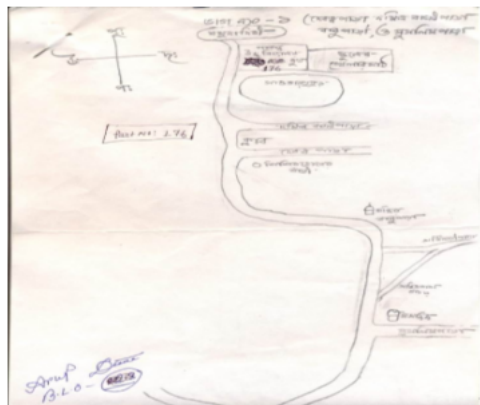

নির্বাচক নিবন্ধন আধিকারিকের স্বাক্ষর

Nazri Naksha

Google Map View

Polling Station Building Front View

Polling Station Front View

Cad View

Key MAP View

1 নাম : পদ্মাবতী অধিকারী স্বামীর নাম: বিদ্যাৎকুমার অধিকারী বাড়ির নং : n0021 বয়স : 65 লিঙ্গ : মহিলা	JDZ0677294	2 নাম : সোমা অধিকারী স্বামীর নাম: গদাধর অধিকারী বাড়ির নং : n0021 বয়স : 41 লিঙ্গ : মহিলা	JDZ2742310	3 নাম : রেখা বাগদী স্বামীর নাম: সাধন বাগদী বাড়ির নং : n0019 বয়স : 36 লিঙ্গ : মহিলা	ZZE1044486
4 নাম : সঞ্জয় অধিকারী পিতার নাম: সন্তোষ অধিকারী বাড়ির নং : n0019 বয়স : 41 লিঙ্গ : পুরুষ	JDZ2742294	5 নাম : লক্ষ্মীরানী অধিকারী স্বামীর নাম: সন্তোষ অধিকারী বাড়ির নং : n0019 বয়স : 58 লিঙ্গ : মহিলা	JDZ1414192	6 নাম : সন্তোষ অধিকারী পিতার নাম: অজিতকুমার অধিকারী বাড়ির নং : n0019 বয়স : 67 লিঙ্গ : পুরুষ	JDZ1414747
7 নাম : অঞ্জনা অধিকারী স্বামীর নাম: জগন্নাথ অধিকারী বাড়ির নং : n0018 বয়স : 35 লিঙ্গ : মহিলা	ZZE1134527	8 নাম : জগন্নাথ অধিকারী পিতার নাম: তাপস অধিকারী বাড়ির নং : n0018 বয়স : 39 লিঙ্গ : পুরুষ	JDZ2937720	9 নাম : ঝর্ণারানী অধিকারী স্বামীর নাম: তাপসকুমার অধিকারী বাড়ির নং : n0018 বয়স : 56 লিঙ্গ : মহিলা	JDZ0677153
10 নাম : সাধন অধিকারী পিতার নাম: বিমল অধিকারী বাড়ির নং : n0017 বয়স : 63 লিঙ্গ : পুরুষ	WB/37/269/399084	11 নাম : উমারানী অধিকারী স্বামীর নাম: বিমল অধিকারী বাড়ির নং : n0017 বয়স : 77 লিঙ্গ : মহিলা	JDZ0677310	12 নাম : প্রিয়াঙ্কা অধিকারী স্বামীর নাম: গৌতম অধিকারী বাড়ির নং : n0016 বয়স : 31 লিঙ্গ : মহিলা	ZZE1458868
13 নাম : অনিমা অধিকারী স্বামীর নাম: বলাই চাঁদ অধিকারী বাড়ির নং : n0016 বয়স : 66 লিঙ্গ : মহিলা	JDZ0677237	14 নাম : আনন্দময় অধিকারী পিতার নাম: অনঙ্গমোহন অধিকারী বাড়ির নং : n0014 বয়স : 57 লিঙ্গ : পুরুষ	JDZ0677161	15 নাম : মঞ্জু অধিকারী স্বামীর নাম: আনন্দময় অধিকারী বাড়ির নং : n0014 বয়স : 47 লিঙ্গ : মহিলা	JDZ0677179
16 নাম : বলাই চাঁদ অধিকারী পিতার নাম: দিবাকর অধিকারী বাড়ির নং : n0016 বয়স : 72 লিঙ্গ : পুরুষ	JDZ0677229	17 নাম : পাপিয়া অধিকারী স্বামীর নাম: সঞ্জয় অধিকারী বাড়ির নং : n0186 বয়স : 31 লিঙ্গ : মহিলা	ZZE1288273	18 নাম : অমলেন্দু অধিকারী পিতার নাম: বলাই চাঁদ অধিকারী বাড়ির নং : n0016 বয়স : 41 লিঙ্গ : পুরুষ	JDZ2742336
19 নাম : গদাধর অধিকারী পিতার নাম: বিদ্যাৎ কুমার অধিকারী বাড়ির নং : n0021 বয়স : 45 লিঙ্গ : পুরুষ	JDZ1414135	20 নাম : শর্মিষ্ঠা অধিকারী স্বামীর নাম: অমলেন্দু অধিকারী বাড়ির নং : n0016 বয়স : 32 লিঙ্গ : মহিলা	ZZE1123611	21 নাম : ঈশিকা অধিকারী পিতার নাম: গদাধর অধিকারী বাড়ির নং : এন0021 বয়স : 22 লিঙ্গ : মহিলা	ZZE2237592
22 নাম : শিখা অধিকারী স্বামীর নাম: গৌরাজ অধিকারী বাড়ির নং : n0016 বয়স : 62 লিঙ্গ : মহিলা	JDZ0677252	23 নাম : আরতি রাণী অধিকারী স্বামীর নাম: তারাপদ অধিকারী বাড়ির নং : n0025 বয়স : 73 লিঙ্গ : মহিলা	JDZ0677278	24 নাম : গৌতম অধিকারী পিতার নাম: গৌরাজ অধিকারী বাড়ির নং : n0016 বয়স : 43 লিঙ্গ : পুরুষ	JDZ2742344
25 নাম : শ্রীকুমার আচার্য পিতার নাম: বদনচন্দ্র আচার্য বাড়ির নং : n0043 বয়স : 58 লিঙ্গ : পুরুষ	JDZ0677450	26 নাম : সীমা আচার্য স্বামীর নাম: রাজকুমার আচার্য বাড়ির নং : n0043 বয়স : 38 লিঙ্গ : মহিলা	JDZ2937738	27 নাম : রাহুল আচার্য পিতার নাম: শ্রীকুমার আচার্য বাড়ির নং : 0333 বয়স : 26 লিঙ্গ : পুরুষ	ZZE2180271
28 নাম : রাজকুমার আচার্য পিতার নাম: মদন আচার্য বাড়ির নং : n0043 বয়স : 52 লিঙ্গ : পুরুষ	JDZ0677401	29 নাম : নন্দরাণী আচার্য স্বামীর নাম: জয় কুমার আচার্য বাড়ির নং : n0043 বয়স : 56 লিঙ্গ : মহিলা	JDZ0677476	30 নাম : কেয়া আচার্য স্বামীর নাম: উজ্জল আচার্য বাড়ির নং : নং০৪৩ বয়স : 23 লিঙ্গ : মহিলা	ZZE2091452