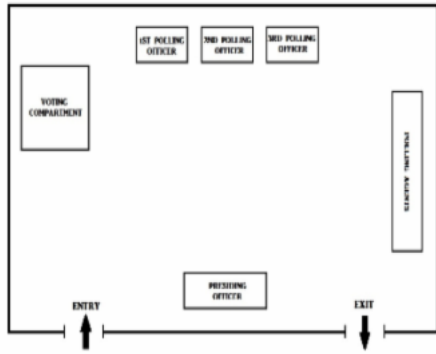

নির্বাচক নিবন্ধন আধিকারিকের স্বাক্ষর

Nazri Naksha

Google Map View

Polling Station Building Front View

Polling Station Front View

Cad View

Key MAP View

1 নাম : আজমিরা সেখ স্বামীর নাম : আবুল হোসেন সেখ বাড়ির নং : n0006 বয়স : 50 লিঙ্গ : মহিলা	JDZ1417401 ফটো উপলব্ধ	2 নাম : সালমা বেগম স্বামীর নাম : সেখ রবিউল বাড়ির নং : n0046 বয়স : 29 লিঙ্গ : মহিলা	ZZE1740521 ফটো উপলব্ধ	3 নাম : সেখ রিসাদ পিতার নাম : সেখ মেহের আলী বাড়ির নং : n0041 বয়স : 27 লিঙ্গ : পুরুষ	ZZE1740356 ফটো উপলব্ধ
4 নাম : সেখ তুহা বেগম স্বামীর নাম : সেখ সুরজ বাড়ির নং : n0179 বয়স : 32 লিঙ্গ : মহিলা	ZZE0832980 ফটো উপলব্ধ	5 নাম : ফতেমা বেগম স্বামীর নাম : সেখ সিরাজ বাড়ির নং : n0176 বয়স : 51 লিঙ্গ : মহিলা	GST1447234 ফটো উপলব্ধ	6 নাম : হাজরা বিবি স্বামীর নাম : সিরিক আনসারি বাড়ির নং : n0174 বয়স : 32 লিঙ্গ : মহিলা	ZZE1251750 ফটো উপলব্ধ
7 নাম : সেখ নাসির উদ্দিন পিতার নাম : সেখ নিজামুল হক বাড়ির নং : n0064 বয়স : 32 লিঙ্গ : পুরুষ	ZZE1251628 ফটো উপলব্ধ	8 নাম : সেখ শাহজাহান পিতার নাম : সেখ নামদার বাড়ির নং : n0064 বয়স : 58 লিঙ্গ : পুরুষ	WB/37/269/411215 ফটো উপলব্ধ	9 নাম : সেখ জয়নাল পিতার নাম : সেখ ইউসুফ বাড়ির নং : n0046 বয়স : 55 লিঙ্গ : পুরুষ	JDZ0703215 ফটো উপলব্ধ
10 নাম : মোল্লা জাহানারা বেগম স্বামীর নাম : মোল্লা আজিজুর রহমান বাড়ির নং : n0022 বয়স : 57 লিঙ্গ : মহিলা	ZZE1968791 ফটো উপলব্ধ	11 নাম : মকিম আনসারি পিতার নাম : ইউসুফ আনসারি বাড়ির নং : n0046 বয়স : 53 লিঙ্গ : পুরুষ	JDZ0703231 ফটো উপলব্ধ	12 নাম : তাসমিরা বেগম স্বামীর নাম : সেখ জেহের আলি বাড়ির নং : n0041 বয়স : 41 লিঙ্গ : মহিলা	JDZ2747749 ফটো উপলব্ধ
13 নাম : সেখ মনিরুল হক পিতার নাম : সেখ জিয়ারুল হক বাড়ির নং : n0041 বয়স : 29 লিঙ্গ : পুরুষ	ZZE1459692 ফটো উপলব্ধ	14 নাম : সেখ মহম্মদ সহেল পিতার নাম : সেখ জিয়ারুল বাড়ির নং : n0041 বয়স : 33 লিঙ্গ : পুরুষ	ZZE1251578 ফটো উপলব্ধ	15 নাম : মমতাজ সেখ স্বামীর নাম : জিয়ারুল সেখ বাড়ির নং : n0041 বয়স : 58 লিঙ্গ : মহিলা	JDZ0703512 ফটো উপলব্ধ
16 নাম : লুৎফা সেখ স্বামীর নাম : মোকসেদ সেখ বাড়ির নং : n0046 বয়স : 61 লিঙ্গ : মহিলা	JDZ0703207 ফটো উপলব্ধ	17 নাম : সেখ আসিব আলি পিতার নাম : সেখ জেহের আলি বাড়ির নং : n0041 বয়স : 26 লিঙ্গ : পুরুষ	ZZE1827831 ফটো উপলব্ধ	18 নাম : সেখ রবিউল পিতার নাম : সেখ জয়নাল বাড়ির নং : n0046 বয়স : 31 লিঙ্গ : পুরুষ	ZZE1359090 ফটো উপলব্ধ
19 নাম : ময়রন আনসারি স্বামীর নাম : মকিব আনসারি বাড়ির নং : n0046 বয়স : 50 লিঙ্গ : মহিলা	JDZ0703249 ফটো উপলব্ধ	20 নাম : আফরোজা বেগম স্বামীর নাম : আসরাফুল আলম মোল্লা বাড়ির নং : n0171 বয়স : 41 লিঙ্গ : মহিলা	JDZ2602761 ফটো উপলব্ধ	21 নাম : সেখ জিয়ারুল পিতার নাম : সেখ মাসেম বাড়ির নং : n0041 বয়স : 63 লিঙ্গ : পুরুষ	JDZ0703504 ফটো উপলব্ধ
22 নাম : আবুলহোসেন সেখ পিতার নাম : জয়নাল সেখ বাড়ির নং : n0006 বয়স : 45 লিঙ্গ : পুরুষ	JDZ0697813 ফটো উপলব্ধ	23 নাম : আসমিনা বেগম স্বামীর নাম : সেখ সফর উদ্দিন বাড়ির নং : n0006 বয়স : 43 লিঙ্গ : মহিলা	JDZ1419654 ফটো উপলব্ধ	24 নাম : লায়লা বেগম স্বামীর নাম : সেখ অমিউল হক বাড়ির নং : n0064 বয়স : 64 লিঙ্গ : মহিলা	JDZ0702829 ফটো উপলব্ধ
25 নাম : সেখ মেহের আলী পিতার নাম : সেখ মোকসেদ বাড়ির নং : n0046 বয়স : 32 লিঙ্গ : পুরুষ	ZZE1359082 ফটো উপলব্ধ	26 নাম : সোমসের সেখ পিতার নাম : মোকসেদ সেখ বাড়ির নং : n0046 বয়স : 35 লিঙ্গ : পুরুষ	ZZE0928622 ফটো উপলব্ধ	27 নাম : সেখ মোকসেদ পিতার নাম : সেখ ইউসুফ বাড়ির নং : n0046 বয়স : 66 লিঙ্গ : পুরুষ	JDZ0703199 ফটো উপলব্ধ
28 নাম : রুপসোনা বেগম স্বামীর নাম : সেখ মেহের আলি বাড়ির নং : n0046 বয়স : 33 লিঙ্গ : মহিলা	ZZE1459817 ফটো উপলব্ধ	29 নাম : রোজিনা বেগম স্বামীর নাম : সামসের সেখ বাড়ির নং : n0046 বয়স : 30 লিঙ্গ : মহিলা	ZZE1359116 ফটো উপলব্ধ	30 নাম : রেখা বেগম স্বামীর নাম : আসগর আলি মল্লিক বাড়ির নং : n0177 বয়স : 35 লিঙ্গ : মহিলা	JDZ2955938 ফটো উপলব্ধ