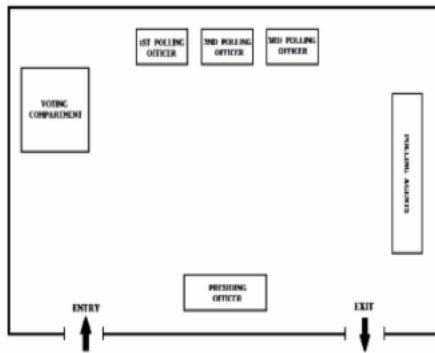

নির্বাচক নিবন্ধন আধিকারিকের স্বাক্ষর

Nazri Naksha

Google Map View

Polling Station Building Front View

Polling Station Front View

Cad View

Key MAP View

1 নাম : সেখ মহসিন পিতার নাম: সেখ ইয়াসিন বাড়ির নং : n0026 বয়স : 37 লিঙ্গ : পুরুষ	ZZE0603571 ফটো উপলব্ধ	2 নাম : শোভা বেগম স্বামীর নাম: সেখ ইয়াসিন বাড়ির নং : n0026 বয়স : 63 লিঙ্গ : মহিলা	JDZ0703470 ফটো উপলব্ধ	3 নাম : সেখ আনিসুর রহমান পিতার নাম: ইমাম সেখ বাড়ির নং : n0108 বয়স : 33 লিঙ্গ : পুরুষ	ZZE1136266 ফটো উপলব্ধ
4 নাম : সেখ সাইফুল পিতার নাম: সেখ ইমামুল বাড়ির নং : n0108 বয়স : 39 লিঙ্গ : পুরুষ	JDZ2938991 ফটো উপলব্ধ	5 নাম : সেখ নিজামুদ্দিন পিতার নাম: ঈশা মহঃ সেখ বাড়ির নং : n0106 বয়স : 33 লিঙ্গ : পুরুষ	ZZE1136258 ফটো উপলব্ধ	6 নাম : ছবি বেগম স্বামীর নাম: হেদায়েত মোল্লা বাড়ির নং : n0087 বয়স : 42 লিঙ্গ : মহিলা	JDZ2533289 ফটো উপলব্ধ
7 নাম : সাবানা ইয়াসমিন স্বামীর নাম: সেখ জুলফিকার আলি ভুট্টো বাড়ির নং : পূর্ব পাড়া বয়স : 43 লিঙ্গ : মহিলা	ZZE1952092 ফটো উপলব্ধ	8 নাম : হেদায়েত মোল্লা পিতার নাম: আশিয়া মোল্লা বাড়ির নং : n0087 বয়স : 49 লিঙ্গ : পুরুষ	JDZ1478767 ফটো উপলব্ধ	9 নাম : সেখ জুলফিকার আলি ভুট্টো পিতার নাম: সেখ আব্দুল হাই বাড়ির নং : n0034 বয়স : 46 লিঙ্গ : পুরুষ	ZZE0603647 ফটো উপলব্ধ
10 নাম : সেখ লুৎফর রহমান পিতার নাম: সেখ আব্দুল হাই বাড়ির নং : n0034 বয়স : 43 লিঙ্গ : পুরুষ	JDZ2747590 ফটো উপলব্ধ	11 নাম : সেখ ফজলে হক রহমান পিতার নাম: সেখ আব্দুল হাই বাড়ির নং : n0034 বয়স : 49 লিঙ্গ : পুরুষ	ZZE1911932 ফটো উপলব্ধ	12 নাম : সেখ ইয়াসিন পিতার নাম: সেখ হকাই বাড়ির নং : n0026 বয়স : 67 লিঙ্গ : পুরুষ	JDZ0703462 ফটো উপলব্ধ
13 নাম : নাজমা খাতুন পিতার নাম: আকবর সেখ বাড়ির নং : এন00 বয়স : 32 লিঙ্গ : মহিলা	UUD1638444 ফটো উপলব্ধ	14 নাম : মোসাম্মত হোসনা আরা স্বামীর নাম: লুৎফর রহমান সেখ বাড়ির নং : n0034 বয়স : 33 লিঙ্গ : মহিলা	TCK1443753 ফটো উপলব্ধ	15 নাম : রহিমা পারভীন স্বামীর নাম: সেখ ফজলে হক রহমান বাড়ির নং : n0034 বয়স : 49 লিঙ্গ : মহিলা	JDZ2747574 ফটো উপলব্ধ
16 নাম : মনোয়ারা বেগম স্বামীর নাম: সেখ আব্দুল হাই বাড়ির নং : n0034 বয়স : 68 লিঙ্গ : মহিলা	ZZE1911924 ফটো উপলব্ধ	17 নাম : সেখ আব্দুল হাই পিতার নাম: সেখ সামসের বাড়ির নং : n0034 বয়স : 69 লিঙ্গ : পুরুষ	JDZ0702340 ফটো উপলব্ধ	18 নাম : সেখ আবদুল আজিজ পিতার নাম: সেখ ফজলে হক রহমান বাড়ির নং : এন0025 বয়স : 20 লিঙ্গ : পুরুষ	ZZE2282028 ফটো উপলব্ধ
19 নাম : সাহিনা খাতুন স্বামীর নাম: সেখ নিজামুদ্দিন বাড়ির নং : এন0106 বয়স : 24 লিঙ্গ : মহিলা	ZZE2093185 ফটো উপলব্ধ	20 নাম : আপন আনসারী পিতার নাম: সুলতান আনসারী বাড়ির নং : N0105 বয়স : 25 লিঙ্গ : পুরুষ	ZZE1859149 ফটো উপলব্ধ	21 নাম : পইরন আনসারী স্বামীর নাম: সুলতান আনসারী বাড়ির নং : n0105 বয়স : 58 লিঙ্গ : মহিলা	ZZE1968627 ফটো উপলব্ধ
22 নাম : সাহাবুদ্দিন আনসারী পিতার নাম: সুলতান আনসারী বাড়ির নং : n0105 বয়স : 28 লিঙ্গ : পুরুষ	ZZE1359488 ফটো উপলব্ধ	23 নাম : সুলতান আনসারী পিতার নাম: রহমানি আনসারী বাড়ির নং : n0105 বয়স : 68 লিঙ্গ : পুরুষ	ZZE1968643 ফটো উপলব্ধ	24 নাম : জেলেখা আনসারী স্বামীর নাম: সাহাবুদ্দিন আনসারী বাড়ির নং : N0109 বয়স : 28 লিঙ্গ : মহিলা	ZZE1877695 ফটো উপলব্ধ
25 নাম : সেখ হাসিবুল আলম পিতার নাম: সেখ আসগর আলি বাড়ির নং : n0030 বয়স : 36 লিঙ্গ : পুরুষ	ZZE0603696 ফটো উপলব্ধ	26 নাম : সামসুন্নেহার সেখ স্বামীর নাম: সেখ আসগর আলি বাড়ির নং : n0030 বয়স : 50 লিঙ্গ : মহিলা	JDZ1419043 ফটো উপলব্ধ	27 নাম : সেখ আসগর আলি পিতার নাম: সেখ আব্দুল হাকিম বাড়ির নং : n0030 বয়স : 62 লিঙ্গ : পুরুষ	ZZE1590306 ফটো উপলব্ধ
28 নাম : সহিনা ইয়াসমিন স্বামীর নাম: মোল্লা রবিউল বাড়ির নং : n0123 বয়স : 38 লিঙ্গ : মহিলা	JDZ2941490 ফটো উপলব্ধ	29 নাম : ইরফান খলিফা পিতার নাম: ওসমান খলিফা বাড়ির নং : n0001 বয়স : 42 লিঙ্গ : পুরুষ	JDZ1478890 ফটো উপলব্ধ	30 নাম : রুবিনা খাতুন স্বামীর নাম: আসাদ খলিফা বাড়ির নং : এন0008 বয়স : 25 লিঙ্গ : মহিলা	ZZE2093268 ফটো উপলব্ধ