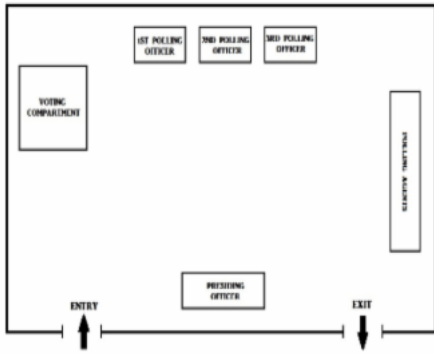

নির্বাচক নিবন্ধন আধিকারিকের স্বাক্ষর

Nazri Naksha

Google Map View

Polling Station Building Front View

Polling Station Front View

Cad View

Key MAP View

বিধানসভা নির্বাচনক্ষেত্রের নং, নাম : 274-গলসি
ভাগ নং, নাম : 1-ফটবল গ্রাউন্ডের পাসের বাউরীপাড়া,কোলকোল রেললাইন থেকে কালিতলা ও রাস্তার মধ্যভাগ