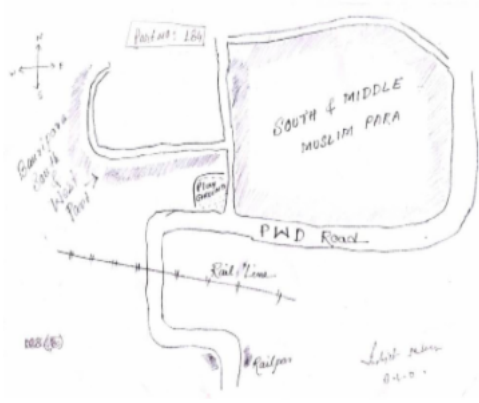

নির্বাচক তালিকা 2026 S25 পশ্চিমবঙ্গ

বিধানসভা নির্বাচনক্ষেত্রের নং, নাম ও সংরক্ষণের স্থিতি : 274 - গলসি (তপশীলি জাতি)		অংশ নং : 188			
বিধানসভা নির্বাচনক্ষেত্রটি যে লোকসভা নির্বাচনক্ষেত্রের / ক্ষেত্রসমূহের অন্তর্ভুক্ত তার নং, নাম ও সংরক্ষণ স্থিতি : 39 - বর্ধমান - দুর্গাপুর (সাধারণ)					
1. সংশোধনের পূর্ণ বিবরণ					
সংশোধনের বৎসর :	2026	নির্বাচক তালিকার পরিচিতি : বিশেষ নিবিড় সংশোধন ২০২৬ এর চূড়ান্ত ভোটার তালিকার সহিত 09-04-2026 তারিখ অবধি সংশোধিত নির্বাচক তালিকা			
ভিত্তি তারিখ :	01-01-2026				
সংশোধনের প্রকৃতি :	ধারাবাহিক সংশোধন 2026				
প্রকাশনার তারিখ :	09-04-2026				
2. অংশ ও নির্বাচনী এলাকার পূর্ণ বিবরণ :					
অংশের ভাগ নং ও নাম :					
1-ফুটবল গ্রাউন্ডের পাসের বাউরীপাড়া,কোলকোল রেললাইন থেকে কালিতলা ও রাস্তার মধ্যভাগ		প্রধান শহর/গ্রাম : কোলকোল			
2-পশ্চিমপাড়া ও ইদগাপাড়া		ওয়ার্ড : :			
3-সমগ্র উত্তর পাড়া		থানা : গলসী			
		গ্রাম পঞ্চগায়েত : উচ্চগ্রাম			
		ব্লক : গলসী-1			
		মহকুমা : বর্ধমান সদর (উত্তর)			
		জেলা : পূর্ব বর্ধমান			
		পিন : 713144			
3. ভোট গ্রহন কেন্দ্রের পূর্ণ বিবরণ :					
ভোট গ্রহন কেন্দ্রের নং, নাম :		ভোট গ্রহন কেন্দ্রের শ্রেণী :		গ্রামীণ	
188 - কোলকোল এফ,পি,স্কুল		এই অংশে সহায়ক ভোটগ্রহন কেন্দ্রের সংখ্যা :		0	
ভোট গ্রহন কেন্দ্রের ঠিকানা :					
কোলকোল এফ,পি,স্কুল, রুম-2, কোলকোল					
4. নির্বাচকের সংখ্যা :					
প্রথম ক্রমিক নং	শেষ ক্রমিক নং	মোট সংখ্যা			
		পুরুষ	মহিলা	তৃতীয় লিঙ্গ	মোট
1	814	381	378	0	759

নির্বাচক নিবন্ধন আধিকারিকের স্বাক্ষর

Nazri Naksha

Google Map View

Polling Station Building Front View

Polling Station Front View

Cad View

Key MAP View

বিধানসভা নির্বাচনক্ষেত্রের নং, নাম : 274-গলসি
ভাগ নং, নাম : 1-ফটবল গ্রাউন্ডের পাসের বাউরীপাড়া,কোলকোল রেললাইন থেকে কালিতলা ও রাস্তার মধ্যভাগ