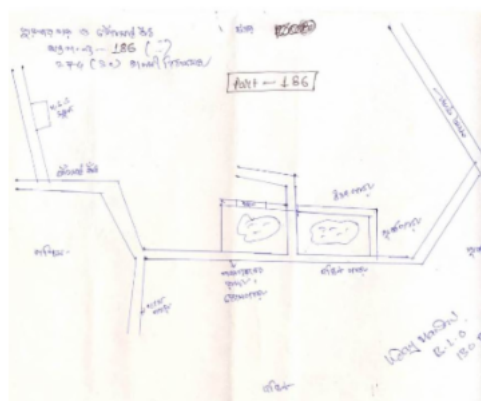

নির্বাচক নিবন্ধন আধিকারিকের স্বাক্ষর

Nazri Naksha

Google Map View

Polling Station Building Front View

Polling Station Front View

Cad View

Key MAP View

1	JDZ0647537	নাম : সেখ আব্দুল মস্তান পিতার নাম: রহমান সেখ বাড়ির নং : n0128 বয়স : 50 লিঙ্গ : পুরুষ	ফটো উপলব্ধ	2	ZZE1966688	নাম : রোজি.না খাতুন সেখ স্বামীর নাম: বাবু সেখ বাড়ির নং : উচ্চগ্রাম বয়স : 32 লিঙ্গ : মহিলা	ফটো উপলব্ধ	3	ZZE1965482	নাম : রুমি বেগম স্বামীর নাম: মোহাম্মদ সেলিম বাড়ির নং : n0216 বয়স : 58 লিঙ্গ : মহিলা	ফটো উপলব্ধ
4	ZZE1741529	নাম : কুলসুমা খাতুন পিতার নাম: সেখ আবদুল মস্তান বাড়ির নং : n0128 বয়স : 27 লিঙ্গ : মহিলা	ফটো উপলব্ধ	5	ZZE1553049	নাম : সেখ কালু পিতার নাম: সেখ নজরুল বাড়ির নং : n0227 বয়স : 32 লিঙ্গ : পুরুষ	ফটো উপলব্ধ	6	WB/37/266/345517	নাম : মহম্মদ সেলিম পিতার নাম: আব্দুল মুকসেদ বাড়ির নং : n0215 বয়স : 64 লিঙ্গ : পুরুষ	ফটো উপলব্ধ
7	ZZE1553791	নাম : সেখ সাবির আলি পিতার নাম: সবুর আলি সেখ বাড়ির নং : n0208 বয়স : 29 লিঙ্গ : পুরুষ	ফটো উপলব্ধ	8	ZZE1553882	নাম : ক্ষেত্রনাথ মাজি পিতার নাম: সুনীল মাজি বাড়ির নং : n0208 বয়স : 28 লিঙ্গ : পুরুষ	ফটো উপলব্ধ	9	ZZE1966670	নাম : রওসনা খাতুন পিতার নাম: সেখ নওসাদ বাড়ির নং : উচ্চগ্রাম বয়স : 25 লিঙ্গ : মহিলা	ফটো উপলব্ধ
10	JDZ2519825	নাম : মেহেরনগার সেখ স্বামীর নাম: সেখ আব্দুল মস্তান বাড়ির নং : n0128 বয়স : 49 লিঙ্গ : মহিলা	ফটো উপলব্ধ	11	ZZE2274173	নাম : নুরজুমা খাতুন পিতার নাম: সেখ আব্দুল মস্তান বাড়ির নং : এন000 বয়স : 20 লিঙ্গ : মহিলা	ফটো উপলব্ধ	12	ZZE1773977	নাম : জিন্নেতুন্নেসা খাতুন স্বামীর নাম: সেখ কালু বাড়ির নং : n0227 বয়স : 29 লিঙ্গ : মহিলা	ফটো উপলব্ধ
13	ZZE1966886	নাম : হাজিরা দিকি স্বামীর নাম: ইদ্রিশ মন্ডল বাড়ির নং : পুরন্দর গড় বয়স : 32 লিঙ্গ : মহিলা	ফটো উপলব্ধ	14	ZZE2106706	নাম : পূজা মাজী স্বামীর নাম: খেত্রনাথ মাজী বাড়ির নং : পুরন্দরগড় বয়স : 25 লিঙ্গ : মহিলা	ফটো উপলব্ধ	15	JDZ2936300	নাম : সেখ সাইফুর রহমান পিতার নাম: সেখ আবদুর রহমান বাড়ির নং : n0064 বয়স : 37 লিঙ্গ : পুরুষ	ফটো উপলব্ধ
16	JDZ0648683	নাম : সেখ আবেদুর রহমান পিতার নাম: সেখ আব্দুল হামিদ বাড়ির নং : এন0065 বয়স : 63 লিঙ্গ : পুরুষ	ফটো উপলব্ধ	17	ZZE1553916	নাম : কনিজ বতুল সেখ স্বামীর নাম: সেখ সাইফুর রহমান বাড়ির নং : এন0065 বয়স : 33 লিঙ্গ : মহিলা	ফটো উপলব্ধ	18	JDZ0647446	নাম : সবুরা বিবি স্বামীর নাম: নিস্তার মোল্লা বাড়ির নং : n0043 বয়স : 66 লিঙ্গ : মহিলা	ফটো উপলব্ধ
19	ZZE1553924	নাম : কনিজ যয়নাব সেখ স্বামীর নাম: সেখ আসরাফুল রহমান বাড়ির নং : n0064 বয়স : 31 লিঙ্গ : মহিলা	ফটো উপলব্ধ	20	ZZE0930727	নাম : সেখ আসরাফুল রহমান পিতার নাম: সেখ আবেদুর রহমান বাড়ির নং : n0064 বয়স : 36 লিঙ্গ : পুরুষ	ফটো উপলব্ধ	21	JDZ0647453	নাম : রেজাউল মোল্লা পিতার নাম: নিস্তার মোল্লা বাড়ির নং : n0043 বয়স : 51 লিঙ্গ : পুরুষ	ফটো উপলব্ধ
22	ZZE1361096	নাম : নুরসুবা মোল্লা স্বামীর নাম: রেজাউল মোল্লা বাড়ির নং : n0043 বয়স : 32 লিঙ্গ : মহিলা	ফটো উপলব্ধ	23	JDZ0648691	নাম : লুতফা সেখ স্বামীর নাম: আবেদুর সেখ বাড়ির নং : n0064 বয়স : 61 লিঙ্গ : মহিলা	ফটো উপলব্ধ	24	JDZ1483379	নাম : নিমাই আঁকুড়ে পিতার নাম: রবীন্দ্রনাথ আঁকুড়ে বাড়ির নং : n0195 বয়স : 50 লিঙ্গ : পুরুষ	ফটো উপলব্ধ
25	JDZ1483023	নাম : রেবা আঁকুড়ে স্বামীর নাম: দেবদাস আঁকুড়ে বাড়ির নং : n0206 বয়স : 46 লিঙ্গ : মহিলা	ফটো উপলব্ধ	26	JDZ0650200	নাম : আরতী আঁকুড়ে স্বামীর নাম: রবীন্দ্রনাথ আঁকুড়ে বাড়ির নং : n0198 বয়স : 72 লিঙ্গ : মহিলা	ফটো উপলব্ধ	27	JDZ0650218	নাম : সন্ন্যাসী আঁকুড়ে পিতার নাম: রবীন্দ্রনাথ আঁকুড়ে বাড়ির নং : n0197 বয়স : 57 লিঙ্গ : পুরুষ	ফটো উপলব্ধ
28	JDZ0650226	নাম : সুধা আঁকুড়ে স্বামীর নাম: সন্ন্যাসী আঁকুড়ে বাড়ির নং : n0196 বয়স : 49 লিঙ্গ : মহিলা	ফটো উপলব্ধ	29	JDZ2975217	নাম : রীতা আঁকুড়ে স্বামীর নাম: নিমাই আঁকুড়ে বাড়ির নং : n0194 বয়স : 37 লিঙ্গ : মহিলা	ফটো উপলব্ধ	30	ZZE1861020	নাম : বিশ্বজিৎ আঁকুড়ে পিতার নাম: সন্ন্যাসী আঁকুড়ে বাড়ির নং : এন এইচ বয়স : 25 লিঙ্গ : পুরুষ	ফটো উপলব্ধ