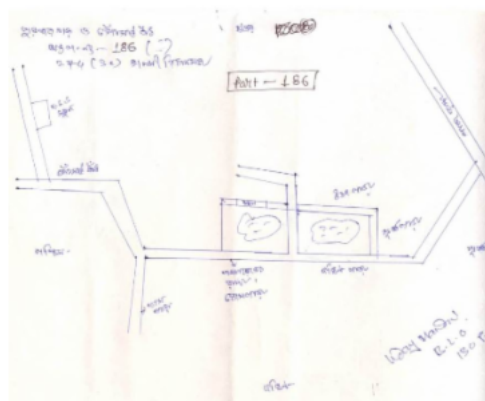

Nazri Naksha