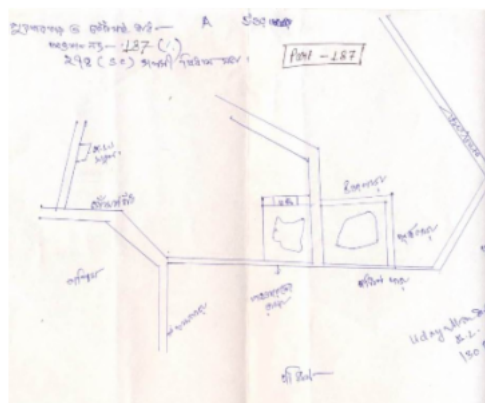

Nazri Naksha