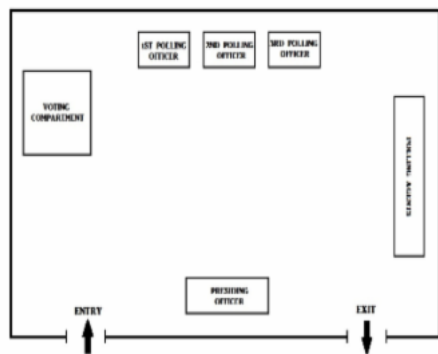

নির্বাচক নিবন্ধন আধিকারিকের স্বাক্ষর

Nazri Naksha

Google Map View

Polling Station Building Front View

Polling Station Front View

Cad View

Key MAP View

1 নাম : মিঠু রায় (সামন্ত) স্বামীর নাম: আসিত সামন্ত বাড়ির নং : n0049 বয়স : 46 লিঙ্গ : মহিলা	BVD1197532 ফটো উপলব্ধ	2 নাম : সেখ ভখতিয়ার রহমান পিতার নাম: সেখ মহম্মদ দাউদ বাড়ির নং : n0049 বয়স : 66 লিঙ্গ : পুরুষ	JDZ0653964 ফটো উপলব্ধ	3 নাম : সেখ আনোয়ারা বেগম স্বামীর নাম: সেখ লুতফর রহমান বাড়ির নং : n0046 বয়স : 64 লিঙ্গ : মহিলা	JDZ0653980 ফটো উপলব্ধ
4 নাম : সেখ লুতফররহমান পিতার নাম: সেখ মহঃ দাউদ বাড়ির নং : n0046 বয়স : 73 লিঙ্গ : পুরুষ	JDZ1412626 ফটো উপলব্ধ	5 নাম : কামরুল ইসলাম সেখ পিতার নাম: মহম্মদ ইলিয়াস সেখ বাড়ির নং : n0045 বয়স : 42 লিঙ্গ : পুরুষ	JDZ2734036 ফটো উপলব্ধ	6 নাম : সুপ্রিয়া সরকার(হালদার) স্বামীর নাম: অজয় সরকার বাড়ির নং : n0080 বয়স : 29 লিঙ্গ : মহিলা	ZZE1461581 ফটো উপলব্ধ
7 নাম : মেহেবুব বেগম স্বামীর নাম: খতিয়ার রহমান বাড়ির নং : n0049 বয়স : 43 লিঙ্গ : মহিলা	JDZ0653972 ফটো উপলব্ধ	8 নাম : সামসুল ইসলাম সেখ পিতার নাম: মহম্মদ ইলিয়াস সেখ বাড়ির নং : n0045 বয়স : 48 লিঙ্গ : পুরুষ	JDZ2889236 ফটো উপলব্ধ	9 নাম : অজয় সরকার পিতার নাম: প্রফুল্ল সরকার বাড়ির নং : n0080 বয়স : 43 লিঙ্গ : পুরুষ	ZZE1137991 ফটো উপলব্ধ
10 নাম : সাবিনী সরকার স্বামীর নাম: প্রফুল্ল সরকার বাড়ির নং : n0080 বয়স : 43 লিঙ্গ : মহিলা	ZZE1461615 ফটো উপলব্ধ	11 নাম : প্রফুল্ল সরকার পিতার নাম: নরেন্দ্র নাথ সরকার বাড়ির নং : n0080 বয়স : 43 লিঙ্গ : পুরুষ	ZZE1254648 ফটো উপলব্ধ	12 নাম : সেখ সুফিউর রহমান পিতার নাম: সেখ নাজমুল ইসলাম বাড়ির নং : n0080 বয়স : 32 লিঙ্গ : পুরুষ	ZZE1138015 ফটো উপলব্ধ
13 নাম : সেখ নাজমুল ইসলাম পিতার নাম: মহম্মদ ইলিয়াস বাড়ির নং : n0080 বয়স : 61 লিঙ্গ : পুরুষ	JDZ1411503 ফটো উপলব্ধ	14 নাম : সেখ ফরিদুর রহমান পিতার নাম: লুতফর রহমান সেখ বাড়ির নং : n0046 বয়স : 42 লিঙ্গ : পুরুষ	JDZ2734044 ফটো উপলব্ধ	15 নাম : সেখ রমজান আলি পিতার নাম: সেখ আসগর আলি বাড়ির নং : উচ্চগ্রাম বয়স : 25 লিঙ্গ : পুরুষ	ZZE1966852 ফটো উপলব্ধ
16 নাম : সালেহা বেগম স্বামীর নাম: সেখ মনিরুল ইসলাম বাড়ির নং : n0045 বয়স : 43 লিঙ্গ : মহিলা	JDZ2735694 ফটো উপলব্ধ	17 নাম : মোসাম্মত মনম সবনম পিতার নাম: সেখ মনিরুল ইসলাম বাড়ির নং : এন0045 বয়স : 42 লিঙ্গ : মহিলা	ZZE2229060 ফটো উপলব্ধ	18 নাম : সেখ মনিরুল ইসলাম পিতার নাম: মহঃ ইলিয়াস সেখ বাড়ির নং : n0045 বয়স : 50 লিঙ্গ : পুরুষ	JDZ2889228 ফটো উপলব্ধ
19 নাম : সেখ আবিদা সুলতানা স্বামীর নাম: সেখ সামসুল ইসলাম বাড়ির নং : n0045 বয়স : 33 লিঙ্গ : মহিলা	ZZE1741982 ফটো উপলব্ধ	20 নাম : সেখ নাসিমুল ইসলাম পিতার নাম: সেখ মনিরুল ইসলাম বাড়ির নং : উচ্চগ্রাম বয়স : 40 লিঙ্গ : পুরুষ	ZZE2325785 ফটো উপলব্ধ	21 নাম : সেখ আব্দুল আজিজ পিতার নাম: সেখ মহম্মদ দাউদ বাড়ির নং : n0048 বয়স : 62 লিঙ্গ : পুরুষ	JDZ0653857 ফটো উপলব্ধ
22 নাম : সেখ মঈদুল ইসলাম পিতার নাম: সেখ আব্দুল আজিজ বাড়ির নং : n0048 বয়স : 38 লিঙ্গ : পুরুষ	JDZ2936441 ফটো উপলব্ধ	23 নাম : পাপিয়া বেগম স্বামীর নাম: সেখ আব্দুল আজিজ বাড়ির নং : n0048 বয়স : 52 লিঙ্গ : মহিলা	JDZ0653865 ফটো উপলব্ধ	24 নাম : সেখ হাসিবুল ইসলাম পিতার নাম: সেখ আব্দুল আজিজ বাড়ির নং : n0048 বয়স : 33 লিঙ্গ : পুরুষ	ZZE1138007 ফটো উপলব্ধ
25 নাম : জেরুন বিবি আনসারী স্বামীর নাম: জামিরুদ্দিন আনসারী বাড়ির নং : n0003 বয়স : 33 লিঙ্গ : মহিলা	ZZE1361666 ফটো উপলব্ধ	26 নাম : সালেমা বেগম সেখ স্বামীর নাম: সেখ আসগর আলি সেখ বাড়ির নং : n0073 বয়স : 55 লিঙ্গ : মহিলা	JDZ0653824 ফটো উপলব্ধ	27 নাম : জরিলা বেগম সেখ স্বামীর নাম: সেখ আক্কেল আলি বাড়ির নং : n0073 বয়স : 53 লিঙ্গ : মহিলা	JDZ0653816 ফটো উপলব্ধ
28 নাম : সেখ আক্কেল আলি পিতার নাম: আমিন সেখ বাড়ির নং : n0079 বয়স : 63 লিঙ্গ : পুরুষ	ZZE2025260 ফটো উপলব্ধ	29 নাম : আতিকুল ইসলাম পিতার নাম: সেখ আসগর আলি বাড়ির নং : n0079 বয়স : 30 লিঙ্গ : পুরুষ	ZZE1361682 ফটো উপলব্ধ	30 নাম : সেখ আসগর আলি পিতার নাম: সেখ আমিন বাড়ির নং : n0079 বয়স : 56 লিঙ্গ : পুরুষ	JDZ0653931 ফটো উপলব্ধ