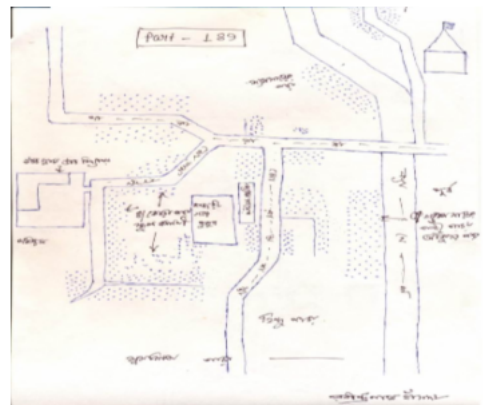

নির্বাচক নিবন্ধন আধিকারিকের স্বাক্ষর

Nazri Naksha

Google Map View

Polling Station Building Front View

Polling Station Front View

Cad View

Key MAP View

বিধানসভা নির্বাচনকেন্দ্রের নং, নাম : 274-গলসি
ভাগ নং, নাম : 1-কোড়া পাড়া কুল কলোনী