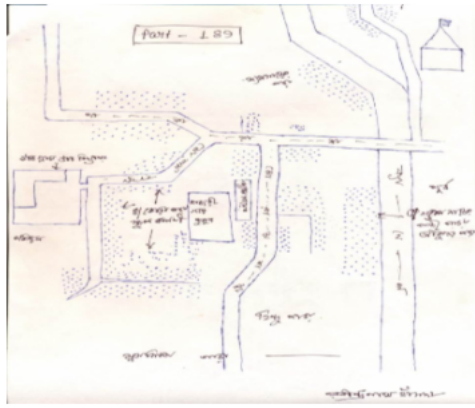

Nazri Naksha