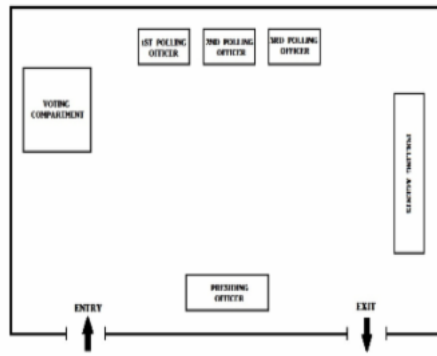

নির্বাচক নিবন্ধন আধিকারিকের স্বাক্ষর

Nazri Naksha

Google Map View

Polling Station Building Front View

Polling Station Front View

Cad View

Key MAP View

বিধানসভা নির্বাচনকেন্দ্রের নং, নাম : 274-গলসি
ভাগ নং, নাম : 1-কোড়া পাড়া কুল কলোনী