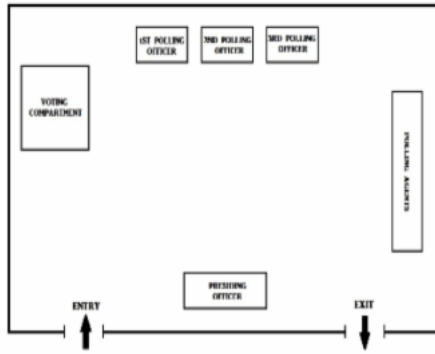

নির্বাচক নিবন্ধন আধিকারিকের স্বাক্ষর

Nazri Naksha

Google Map View

Polling Station Building Front View

Polling Station Front View

Cad View

Key MAP View

1 নাম : সুরজমণি কিস্ক স্বামীর নাম: উকিল কিস্ক বাড়ির নং : এন000 বয়স : 61 লিঙ্গ : মহিলা	ZZE2092872 ফটো উপলব্ধ	2 নাম : সমী কিস্ক অন্যান্য: দোগাই কিস্ক বাড়ির নং : এন0075 বয়স : 42 লিঙ্গ : মহিলা	ZZE1862804 ফটো উপলব্ধ	3 নাম : উকিল কিস্ক পিতার নাম: জাল্পা কিস্ক বাড়ির নং : এন000 বয়স : 59 লিঙ্গ : পুরুষ	ZZE2092898 ফটো উপলব্ধ
4 নাম : গনেশ টুডু পিতার নাম: রবি টুডু বাড়ির নং : 53সী ই এন বয়স : 26 লিঙ্গ : পুরুষ	ZZE2092732 ফটো উপলব্ধ	5 নাম : চন্দনা টুডু স্বামীর নাম: মনু টুডু বাড়ির নং : এন0053 বয়স : 22 লিঙ্গ : মহিলা	ZZE2156073 ফটো উপলব্ধ	6 নাম : বাহামনি টুডু স্বামীর নাম: বুড়ো টুডু বাড়ির নং : এন0070 বয়স : 30 লিঙ্গ : মহিলা	ZZE2179109 ফটো উপলব্ধ
7 নাম : বাহামনি টুডু স্বামীর নাম: করুনা টুডু বাড়ির নং : এন0029 বয়স : 25 লিঙ্গ : মহিলা	ZZE2179158 ফটো উপলব্ধ	8 নাম : গোপাল হাঁসদা পিতার নাম: শুনো হাঁসদা বাড়ির নং : n0030 বয়স : 30 লিঙ্গ : পুরুষ	ZZE1362508 ফটো উপলব্ধ	9 নাম : সোনামনি বেসরা স্বামীর নাম: সুকলাল বেসরা বাড়ির নং : n0070 বয়স : 35 লিঙ্গ : মহিলা	ZZE1048941 ফটো উপলব্ধ
10 নাম : সোনালী হাঁসদা স্বামীর নাম: গোপাল হাঁসদা বাড়ির নং : এন0030 বয়স : 25 লিঙ্গ : মহিলা	ZZE1862671 ফটো উপলব্ধ	11 নাম : লক্ষ্মীনারায়ণ টুডু পিতার নাম: গগই টুডু বাড়ির নং : এন0029 বয়স : 25 লিঙ্গ : পুরুষ	ZZE1862739 ফটো উপলব্ধ	12 নাম : রমেন টুডু পিতার নাম: দুলাল টুডু বাড়ির নং : এন0026 বয়স : 25 লিঙ্গ : পুরুষ	ZZE1862580 ফটো উপলব্ধ
13 নাম : মুংলী টুডু স্বামীর নাম: বুড়ো টুডু বাড়ির নং : n0070 বয়স : 36 লিঙ্গ : মহিলা	ZZE0932947 ফটো উপলব্ধ	14 নাম : রবি টুডু পিতার নাম: বাবুলাল টুডু বাড়ির নং : এন0070 বয়স : 25 লিঙ্গ : পুরুষ	ZZE2111508 ফটো উপলব্ধ	15 নাম : মুনমুন টুডু পিতার নাম: রিমেল টুডু বাড়ির নং : n0053 বয়স : 34 লিঙ্গ : মহিলা	ZZE1138403 ফটো উপলব্ধ
16 নাম : বদিন টুডু স্বামীর নাম: সুনীল টুডু বাড়ির নং : N0008 বয়স : 30 লিঙ্গ : মহিলা	YEX1659085 ফটো উপলব্ধ	17 নাম : গাকী টুডু পিতার নাম: পুখি টুডু বাড়ির নং : এন0006 বয়স : 24 লিঙ্গ : পুরুষ	ZZE2092617 ফটো উপলব্ধ	18 নাম : শুনো হাঁসদা পিতার নাম: লকু হাঁসদা বাড়ির নং : n0030 বয়স : 54 লিঙ্গ : পুরুষ	JDZ0660787 ফটো উপলব্ধ
19 নাম : গীতা হাঁসদা পিতার নাম: শুনো হাঁসদা বাড়ির নং : এন0030 বয়স : 22 লিঙ্গ : মহিলা	ZZE2186740 ফটো উপলব্ধ	20 নাম : করুনা টুডু পিতার নাম: গগই টুডু বাড়ির নং : n0029 বয়স : 28 লিঙ্গ : পুরুষ	ZZE1555473 ফটো উপলব্ধ	21 নাম : বোধন টুডু পিতার নাম: বাবুলাল টুডু বাড়ির নং : n0011 বয়স : 30 লিঙ্গ : পুরুষ	ZZE1555523 ফটো উপলব্ধ
22 নাম : রৌমনি টুডু স্বামীর নাম: যোগীনাথ টুডু বাড়ির নং : n0026 বয়স : 56 লিঙ্গ : মহিলা	JDZ0660670 ফটো উপলব্ধ	23 নাম : যোগীনাথ টুডু পিতার নাম: শিবু টুডু বাড়ির নং : n0026 বয়স : 61 লিঙ্গ : পুরুষ	JDZ0660662 ফটো উপলব্ধ	24 নাম : সনাতি টুডু স্বামীর নাম: সুমীর টুডু বাড়ির নং : n0025 বয়স : 36 লিঙ্গ : মহিলা	ZZE1362573 ফটো উপলব্ধ
25 নাম : সুমির টুডু পিতার নাম: রবীন্দ্রনাথ টুডু বাড়ির নং : n0025 বয়স : 37 লিঙ্গ : পুরুষ	ZZE0932723 ফটো উপলব্ধ	26 নাম : কাজল টুডু স্বামীর নাম: রবীন্দ্র টুডু বাড়ির নং : n0025 বয়স : 58 লিঙ্গ : মহিলা	JDZ0660928 ফটো উপলব্ধ	27 নাম : সোমলাল টুডু পিতার নাম: শুকুল টুডু বাড়ির নং : n0022 বয়স : 42 লিঙ্গ : পুরুষ	JDZ2736056 ফটো উপলব্ধ
28 নাম : দুলী টুডু স্বামীর নাম: শুকুল টুডু বাড়ির নং : n0022 বয়স : 61 লিঙ্গ : মহিলা	JDZ1412204 ফটো উপলব্ধ	29 নাম : বাপি টুডু পিতার নাম: শুকুল টুডু বাড়ির নং : n0022 বয়স : 31 লিঙ্গ : মহিলা	ZZE1462134 ফটো উপলব্ধ	30 নাম : শুনিয়া টুডু পিতার নাম: বাবুলাল টুডু বাড়ির নং : n0011 বয়স : 46 লিঙ্গ : পুরুষ	JDZ1481092 ফটো উপলব্ধ