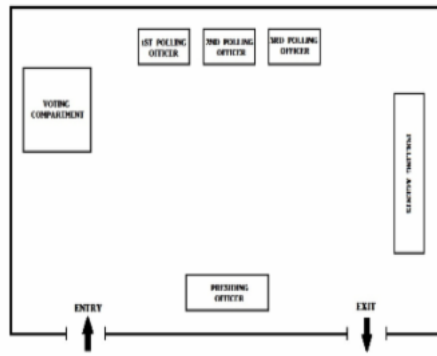

নির্বাচক নিবন্ধন আধিকারিকের স্বাক্ষর

Nazri Naksha

Google Map View

Polling Station Building Front View

Polling Station Front View

Cad View

Key MAP View

বিধানসভা নির্বাচনক্ষেত্র নং, নাম : 274-গলসি
ভাগ নং, নাম : 1-উচ্চগ্রাম পূর্ব পশ্চিমপাড়া মুসলিম পাড়া