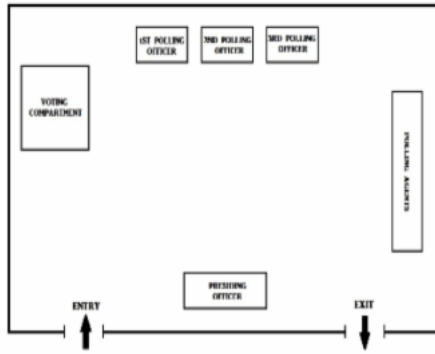

নির্বাচক নিবন্ধন আধিকারিকের স্বাক্ষর

Nazri Naksha

Google Map View

Polling Station Building Front View

Polling Station Front View

Cad View

Key MAP View

1 নাম : অপর্ণা সাই(দাঁ) স্বামীর নাম: সুব্রত সাই বাড়ির নং : n0243 বয়স : 30 লিঙ্গ : মহিলা	ZZE1358860 ফটো উপলব্ধ	2 নাম : কবিতা আঁকুড়ে স্বামীর নাম: মানস আঁকুড়ে বাড়ির নং : n0120 বয়স : 28 লিঙ্গ : মহিলা	ZZE1557131 ফটো উপলব্ধ	3 নাম : কৃষ্ণা আঁকুড়ে পিতার নাম: ভানু আঁকুড়ে বাড়ির নং : n0120 বয়স : 30 লিঙ্গ : পুরুষ	ZZE1463140 ফটো উপলব্ধ
4 নাম : শ্যামল আঁকুড়ে পিতার নাম: পানু আঁকুড়ে বাড়ির নং : n0122 বয়স : 40 লিঙ্গ : পুরুষ	JDZ2934842 ফটো উপলব্ধ	5 নাম : অনিতা আঁকুড়ে স্বামীর নাম: শ্যামল আঁকুড়ে বাড়ির নং : n0239 বয়স : 36 লিঙ্গ : মহিলা	ZZE0601856 ফটো উপলব্ধ	6 নাম : কৃষ্ণা আঁকুড়ে স্বামীর নাম: রাজীব আঁকুড়ে বাড়ির নং : n0119 বয়স : 30 লিঙ্গ : মহিলা	ZQP1749282 ফটো উপলব্ধ
7 নাম : নন্দ আঁকুড়ে স্বামীর নাম: তারাশঙ্কর আঁকুড়ে বাড়ির নং : n0116 বয়স : 71 লিঙ্গ : মহিলা	JDZ0623850 ফটো উপলব্ধ	8 নাম : নেপাল আঁকুড়ে পিতার নাম: তারাশঙ্কর আঁকুড়ে বাড়ির নং : n0116 বয়স : 45 লিঙ্গ : পুরুষ	JDZ1485853 ফটো উপলব্ধ	9 নাম : মিনতা আঁকুড়ে স্বামীর নাম: নেপাল আঁকুড়ে বাড়ির নং : n0116 বয়স : 40 লিঙ্গ : মহিলা	JDZ2721181 ফটো উপলব্ধ
10 নাম : দীপ আঁকুড়ে পিতার নাম: নেপাল আঁকুড়ে বাড়ির নং : এন0116 বয়স : 20 লিঙ্গ : পুরুষ	ZZE2268027 ফটো উপলব্ধ	11 নাম : চিত্তকুমার আঁকুড়ে পিতার নাম: ভোলানাথ আঁকুড়ে বাড়ির নং : n0123 বয়স : 48 লিঙ্গ : পুরুষ	JDZ1404722 ফটো উপলব্ধ	12 নাম : শান্তি কুমার আঁকুড়ে পিতার নাম: ভোলানাথ আঁকুড়ে বাড়ির নং : n0123 বয়স : 49 লিঙ্গ : পুরুষ	WB/37/269/369692 ফটো উপলব্ধ
13 নাম : মঞ্জু আঁকুড়ে স্বামীর নাম: ভোলানাথ আঁকুড়ে বাড়ির নং : n0123 বয়স : 71 লিঙ্গ : মহিলা	JDZ0623876 ফটো উপলব্ধ	14 নাম : সন্দ্যা আঁকুড়ে স্বামীর নাম: পানু আঁকুড়ে বাড়ির নং : n0122 বয়স : 59 লিঙ্গ : মহিলা	JDZ0623819 ফটো উপলব্ধ	15 নাম : পানু আঁকুড়ে পিতার নাম: কিঙ্কর আঁকুড়ে বাড়ির নং : n0122 বয়স : 64 লিঙ্গ : পুরুষ	JDZ2885580 ফটো উপলব্ধ
16 নাম : সপ্না আঁকুড়ে স্বামীর নাম: রনজিত আঁকুড়ে বাড়ির নং : n0121 বয়স : 40 লিঙ্গ : মহিলা	JDZ2722320 ফটো উপলব্ধ	17 নাম : রঞ্জিত আঁকুড়ে পিতার নাম: কার্তিক আঁকুড়ে বাড়ির নং : n0121 বয়স : 44 লিঙ্গ : পুরুষ	JDZ2508281 ফটো উপলব্ধ	18 নাম : পারু আঁকুড়ে স্বামীর নাম: কার্তিক আঁকুড়ে বাড়ির নং : n0121 বয়স : 63 লিঙ্গ : মহিলা	JDZ0623769 ফটো উপলব্ধ
19 নাম : মানস আঁকুড়ে পিতার নাম: ভানু আঁকুড়ে বাড়ির নং : n0120 বয়স : 34 লিঙ্গ : পুরুষ	ZZE1050533 ফটো উপলব্ধ	20 নাম : কাজল আঁকুড়ে স্বামীর নাম: ভানু আঁকুড়ে বাড়ির নং : n0120 বয়স : 52 লিঙ্গ : মহিলা	JDZ2885598 ফটো উপলব্ধ	21 নাম : ভানু আঁকুড়ে পিতার নাম: কিঙ্কর আঁকুড়ে বাড়ির নং : n0120 বয়স : 56 লিঙ্গ : পুরুষ	JDZ0623827 ফটো উপলব্ধ
22 নাম : রাজীব আঁকুড়ে পিতার নাম: হেলু আঁকুড়ে বাড়ির নং : n0119 বয়স : 38 লিঙ্গ : পুরুষ	JDZ2934834 ফটো উপলব্ধ	23 নাম : মিনতী আঁকুড়ে স্বামীর নাম: হেলু আঁকুড়ে বাড়ির নং : n0119 বয়স : 60 লিঙ্গ : মহিলা	JDZ0623801 ফটো উপলব্ধ	24 নাম : রুপা আঁকুড়ে স্বামীর নাম: ডালিম আঁকুড়ে বাড়ির নং : n0118 বয়স : 41 লিঙ্গ : মহিলা	JDZ2722346 ফটো উপলব্ধ
25 নাম : ডালিম আঁকুড়ে পিতার নাম: গান্ধী আঁকুড়ে বাড়ির নং : n0118 বয়স : 45 লিঙ্গ : পুরুষ	JDZ2722338 ফটো উপলব্ধ	26 নাম : গান্ধী আঁকুড়ে পিতার নাম: কিঙ্কর আঁকুড়ে বাড়ির নং : n0118 বয়স : 66 লিঙ্গ : পুরুষ	JDZ0623777 ফটো উপলব্ধ	27 নাম : কালি আঁকুড়ে পিতার নাম: পাঁচকাড়ি আঁকুড়ে বাড়ির নং : n0117 বয়স : 36 লিঙ্গ : মহিলা	ZZE1050525 ফটো উপলব্ধ
28 নাম : গীতা আঁকুড়ে স্বামীর নাম: গোপাল আঁকুড়ে বাড়ির নং : n0117 বয়স : 47 লিঙ্গ : মহিলা	JDZ1485044 ফটো উপলব্ধ	29 নাম : গোপাল আঁকুড়ে পিতার নাম: পাঁচকাড়ি আঁকুড়ে বাড়ির নং : n0117 বয়স : 56 লিঙ্গ : পুরুষ	JDZ0623843 ফটো উপলব্ধ	30 নাম : মধুমিতা খাঁ আঁকুড়ে স্বামীর নাম: শান্তি কুমার আঁকুড়ে বাড়ির নং : n0123 বয়স : 36 লিঙ্গ : মহিলা	ZZE0611244 ফটো উপলব্ধ