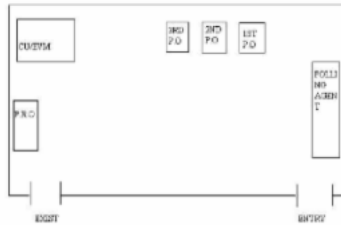

নির্বাচক নিবন্ধন আধিকারিকের স্বাক্ষর

Nazri Naksha

Google Map View

Polling Station Building Front View

Polling Station Front View

Cad View

Key MAP View

1 নাম : তারাপদ খাণ্ডাইং পিতার নাম: সন্ন্যাসী খাণ্ডাইং বাড়ির নং : না বয়স : 65 লিঙ্গ : পুরুষ	GST2104396 ফটো উপলব্ধ	2 নাম : সুজয় খণ্ডাইত পিতার নাম: রঞ্জিত খণ্ডাইত বাড়ির নং : 0001 বয়স : 21 লিঙ্গ : পুরুষ	ZZE2213684 ফটো উপলব্ধ	3 নাম : রঞ্জিত খাণ্ডাইং পিতার নাম: শ্যামাচরন খাণ্ডাইং বাড়ির নং : n0001 বয়স : 48 লিঙ্গ : পুরুষ	GST0004432 ফটো উপলব্ধ
4 নাম : বিশ্বজিৎ খাণ্ডাইং পিতার নাম: শ্যামাচরন খাণ্ডাইং বাড়ির নং : n0001 বয়স : 46 লিঙ্গ : পুরুষ	GST1351089 ফটো উপলব্ধ	5 নাম : শ্যামাচরন খাণ্ডাইং পিতার নাম: সন্ন্যাসী খাণ্ডাইং বাড়ির নং : n0001 বয়স : 72 লিঙ্গ : পুরুষ	GST0004416 ফটো উপলব্ধ	6 নাম : শঙ্কর ঘোষ পিতার নাম: বাদল ঘোষ বাড়ির নং : n0001 বয়স : 63 লিঙ্গ : পুরুষ	GST2104412 ফটো উপলব্ধ
7 নাম : মমতা খাণ্ডাইং স্বামীর নাম: তারাপদ খাণ্ডাইং বাড়ির নং : n0001 বয়স : 61 লিঙ্গ : মহিলা	GST0004440 ফটো উপলব্ধ	8 নাম : মোসুমী খাণ্ডাইং স্বামীর নাম: বিশ্বজিৎ খাণ্ডাইং বাড়ির নং : n0001 বয়স : 36 লিঙ্গ : মহিলা	ZZE0004028 ফটো উপলব্ধ	9 নাম : আদরা খাণ্ডাইং স্বামীর নাম: রঞ্জিত খাণ্ডাইং বাড়ির নং : 001 বয়স : 43 লিঙ্গ : মহিলা	GST2104404 ফটো উপলব্ধ
10 নাম : সুভদ্রা খাণ্ডাইং স্বামীর নাম: শ্যামাচরন খাণ্ডাইং বাড়ির নং : n0001 বয়স : 67 লিঙ্গ : মহিলা	GST0004424 ফটো উপলব্ধ	11 নাম : কার্তিক বাওয়ালী পিতার নাম: অরবিন্দু বাওয়ালী বাড়ির নং : n0214 বয়স : 39 লিঙ্গ : পুরুষ	GST2104784 ফটো উপলব্ধ	12 নাম : পঙ্কজ গায়েন পিতার নাম: তপন গায়েন বাড়ির নং : n0155 বয়স : 32 লিঙ্গ : পুরুষ	ZZE1181080 ফটো উপলব্ধ
13 নাম : দুলি মুরমু স্বামীর নাম: অনিল মুরমু বাড়ির নং : কাঞ্চনপুর বয়স : 27 লিঙ্গ : মহিলা	ZZE1701887 ফটো উপলব্ধ	14 নাম : সুভদ্রা গায়েন স্বামীর নাম: শুভেন্দু গায়েন বাড়ির নং : n0214 বয়স : 47 লিঙ্গ : মহিলা	GST1351105 ফটো উপলব্ধ	15 নাম : স্বপ্না গায়েন স্বামীর নাম: পঙ্কজ গায়েন বাড়ির নং : n0155 বয়স : 27 লিঙ্গ : মহিলা	ZZE2045714 ফটো উপলব্ধ
16 নাম : সোমনাথ ঘোষ পিতার নাম: সুভাষ ঘোষ বাড়ির নং : n0005 বয়স : 35 লিঙ্গ : পুরুষ	ZZE0852848 ফটো উপলব্ধ	17 নাম : রাজেশ ঘোষ পিতার নাম: শংকর ঘোষ বাড়ির নং : না বয়স : 24 লিঙ্গ : পুরুষ	ZZE1979541 ফটো উপলব্ধ	18 নাম : আন্বা ঘোষ স্বামীর নাম: কার্তিক ঘোষ বাড়ির নং : n0004 বয়স : 44 লিঙ্গ : মহিলা	GST1502095 ফটো উপলব্ধ
19 নাম : শিশির কুমার ঘোষ পিতার নাম: অজিত কুমার ঘোষ বাড়ির নং : n0003 বয়স : 59 লিঙ্গ : পুরুষ	GST0004507 ফটো উপলব্ধ	20 নাম : কার্তিক ঘোষ পিতার নাম: হাবল ঘোষ বাড়ির নং : n0004 বয়স : 66 লিঙ্গ : পুরুষ	GST0004572 ফটো উপলব্ধ	21 নাম : চিত্তা ঘোষ স্বামীর নাম: শিশির কুমার ঘোষ বাড়ির নং : n0003 বয়স : 43 লিঙ্গ : মহিলা	ZZE0852830 ফটো উপলব্ধ
22 নাম : উজ্জল ঘোষ পিতার নাম: পরেশ ঘোষ বাড়ির নং : n0003 বয়স : 40 লিঙ্গ : পুরুষ	GST2104420 ফটো উপলব্ধ	23 নাম : সুমন ঘোষ পিতার নাম: কার্তিক ঘোষ বাড়ির নং : 055 বয়স : 21 লিঙ্গ : পুরুষ	ZZE2202208 ফটো উপলব্ধ	24 নাম : মানসী ঘোষ স্বামীর নাম: সত্যনারায়ন ঘোষ বাড়ির নং : n0006 বয়স : 46 লিঙ্গ : মহিলা	GST0004770 ফটো উপলব্ধ
25 নাম : সমীর ঘোষ পিতার নাম: মধুসূদন ঘোষ বাড়ির নং : N0004 বয়স : 24 লিঙ্গ : পুরুষ	ZZE1979491 ফটো উপলব্ধ	26 নাম : গৌতম ঘোষ পিতার নাম: সাধু ঘোষ বাড়ির নং : n0008 বয়স : 40 লিঙ্গ : পুরুষ	GST2503837 ফটো উপলব্ধ	27 নাম : সংযুক্তা ঘোষ স্বামীর নাম: গৌতম ঘোষ বাড়ির নং : n0195 বয়স : 32 লিঙ্গ : মহিলা	ZZE1392851 ফটো উপলব্ধ
28 নাম : রিম্পা ঘোষ স্বামীর নাম: চঞ্চল ঘোষ বাড়ির নং : N0003 বয়স : 37 লিঙ্গ : মহিলা	ZZE1414309 ফটো উপলব্ধ	29 নাম : জ্যোৎস্না ঘোষ স্বামীর নাম: সাধু ঘোষ বাড়ির নং : n0008 বয়স : 61 লিঙ্গ : মহিলা	GST0004812 ফটো উপলব্ধ	30 নাম : সাধু ঘোষ পিতার নাম: মহাদেব ঘোষ বাড়ির নং : n0008 বয়স : 65 লিঙ্গ : পুরুষ	GST0004804 ফটো উপলব্ধ