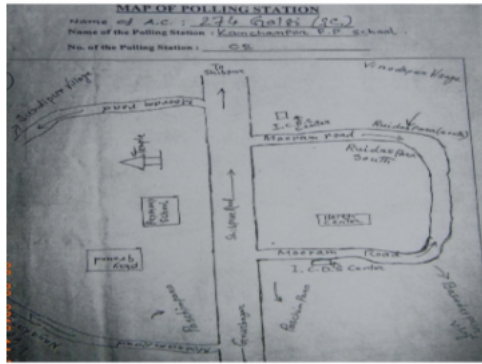

Nazri Naksha