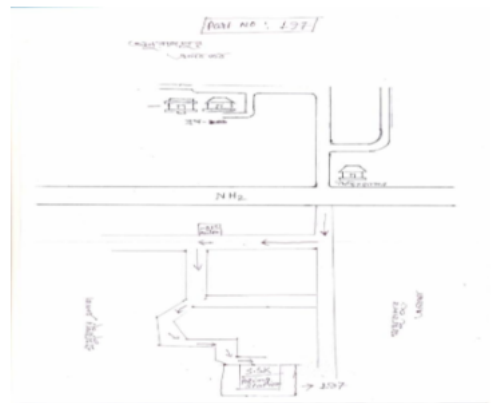

নির্বাচক নিবন্ধন আধিকারিকের স্বাক্ষর

Nazri Naksha

Google Map View

Polling Station Building Front View

Polling Station Front View

Cad View

Key MAP View

1 নাম : তপন কর্মকার পিতার নাম: বীরেন কর্মকার বাড়ির নং : n0097 বয়স : 39 লিঙ্গ : পুরুষ	JDZ2922565 ফটো উপলব্ধ	2 নাম : পূজা কর্মকার স্বামীর নাম: তপন কর্মকার বাড়ির নং : n0096 বয়স : 30 লিঙ্গ : মহিলা	ZZE1364611 ফটো উপলব্ধ	3 নাম : অনিতা ঘরুই স্বামীর নাম: প্রভাত ঘরুই বাড়ির নং : n0028 বয়স : 36 লিঙ্গ : মহিলা	ZZE1364637 ফটো উপলব্ধ
4 নাম : প্রভাত ঘরুই পিতার নাম: দীলীপ ঘরুই বাড়ির নং : n0028 বয়স : 43 লিঙ্গ : পুরুষ	JDZ2504793 ফটো উপলব্ধ	5 নাম : মনো ঘরুই স্বামীর নাম: মনো ঘরুই বাড়ির নং : n0028 বয়স : 54 লিঙ্গ : মহিলা	JDZ0604645 ফটো উপলব্ধ	6 নাম : বন্দনা ঘরুই স্বামীর নাম: প্রদীপ ঘরুই বাড়ির নং : n0028 বয়স : 48 লিঙ্গ : মহিলা	JDZ0604629 ফটো উপলব্ধ
7 নাম : শুশীলা ঘরুই স্বামীর নাম: দিলীপ ঘরুই বাড়ির নং : n0028 বয়স : 61 লিঙ্গ : মহিলা	JDZ0604595 ফটো উপলব্ধ	8 নাম : দিলীপ ঘরুই পিতার নাম: কানাইলাল ঘরুই বাড়ির নং : n0028 বয়স : 62 লিঙ্গ : পুরুষ	WB/37/269/357652 ফটো উপলব্ধ	9 নাম : নবকুমার ঘরুই পিতার নাম: প্রদীপ কুমার ঘরুই বাড়ির নং : n0028 বয়স : 28 লিঙ্গ : পুরুষ	ZZE1557636 ফটো উপলব্ধ
10 নাম : রুপা ঘরুই স্বামীর নাম: সুভাষ ঘরুই বাড়ির নং : n0028 বয়স : 31 লিঙ্গ : মহিলা	ZZE1743814 ফটো উপলব্ধ	11 নাম : সুভাষ ঘরুই পিতার নাম: দিলীপ ঘরুই বাড়ির নং : n0028 বয়স : 36 লিঙ্গ : পুরুষ	JDZ2934461 ফটো উপলব্ধ	12 নাম : প্রদীপ ঘরুই পিতার নাম: অজিত ঘরুই বাড়ির নং : n0028 বয়স : 55 লিঙ্গ : পুরুষ	JDZ0604611 ফটো উপলব্ধ
13 নাম : শ্রাবনী ঘরুই স্বামীর নাম: নাবকুমার ঘরুই বাড়ির নং : এন0028 বয়স : 25 লিঙ্গ : মহিলা	ZZE2089274 ফটো উপলব্ধ	14 নাম : পার্থ দলুই পিতার নাম: গণেশ চন্দ্র দলুই বাড়ির নং : n0038 বয়স : 24 লিঙ্গ : পুরুষ	ZZE2023331 ফটো উপলব্ধ	15 নাম : পূর্ণেন্দু দলুই পিতার নাম: কার্তিক চন্দ্র দলুই বাড়ির নং : n0038 বয়স : 39 লিঙ্গ : পুরুষ	JDZ2973808 ফটো উপলব্ধ
16 নাম : লক্ষী দলুই স্বামীর নাম: শ্রীকান্ত দলুই বাড়ির নং : n0038 বয়স : 34 লিঙ্গ : মহিলা	ZZE1140532 ফটো উপলব্ধ	17 নাম : শ্রীকান্ত দলুই পিতার নাম: কার্তিক দলুই বাড়ির নং : n0038 বয়স : 43 লিঙ্গ : পুরুষ	JDZ2504819 ফটো উপলব্ধ	18 নাম : চিত্তা দলুই স্বামীর নাম: গণেশ চন্দ্র দলুই বাড়ির নং : n0038 বয়স : 46 লিঙ্গ : মহিলা	JDZ2505485 ফটো উপলব্ধ
19 নাম : গণেশ চন্দ্র দলুই পিতার নাম: শঙ্কর দলুই বাড়ির নং : n0038 বয়স : 53 লিঙ্গ : পুরুষ	WB/37/269/357093 ফটো উপলব্ধ	20 নাম : মহলী বাগ্দী স্বামীর নাম: হারা বাগ্দী বাড়ির নং : n0038 বয়স : 57 লিঙ্গ : মহিলা	ZZE1140524 ফটো উপলব্ধ	21 নাম : বার্না দলুই স্বামীর নাম: কার্তিক চন্দ্র দলুই বাড়ির নং : n0038 বয়স : 63 লিঙ্গ : মহিলা	WB/37/269/357322 ফটো উপলব্ধ
22 নাম : লক্ষী বাগ্দী স্বামীর নাম: কৃষ্ণ বাগ্দী বাড়ির নং : n0082 বয়স : 46 লিঙ্গ : মহিলা	JDZ1401066 ফটো উপলব্ধ	23 নাম : সন্ধ্যা বাগ্দী স্বামীর নাম: মাগারাম বাগ্দী বাড়ির নং : n0044 বয়স : 63 লিঙ্গ : মহিলা	JDZ0604850 ফটো উপলব্ধ	24 নাম : অরিজিৎ বাগ্দী পিতার নাম: কাজল বাগ্দী বাড়ির নং : এন000 বয়স : 23 লিঙ্গ : পুরুষ	ZZE2089290 ফটো উপলব্ধ
25 নাম : প্রকাশ বাগ্দী পিতার নাম: মাগারাম বাগ্দী বাড়ির নং : n0044 বয়স : 43 লিঙ্গ : পুরুষ	JDZ2504843 ফটো উপলব্ধ	26 নাম : বিকাশ বাগ্দী পিতার নাম: মাগারাম বাগ্দী বাড়ির নং : n0044 বয়স : 43 লিঙ্গ : পুরুষ	JDZ1483585 ফটো উপলব্ধ	27 নাম : সাধু বাগ্দী পিতার নাম: মাগারাম বাগ্দী বাড়ির নং : n0044 বয়স : 39 লিঙ্গ : পুরুষ	JDZ2973816 ফটো উপলব্ধ
28 নাম : মামনি বাগ্দী স্বামীর নাম: কপিলদেব বাগ্দী বাড়ির নং : এন0069 বয়স : 28 লিঙ্গ : মহিলা	ZZE2089233 ফটো উপলব্ধ	29 নাম : অক্ষয় বাগ্দী পিতার নাম: প্রকাশ বাগ্দী বাড়ির নং : এন0044 বয়স : 24 লিঙ্গ : পুরুষ	ZZE2089241 ফটো উপলব্ধ	30 নাম : সুদীপ বাগ্দী পিতার নাম: সুনীল বাগ্দী বাড়ির নং : n0047 বয়স : 28 লিঙ্গ : পুরুষ	ZZE1557644 ফটো উপলব্ধ