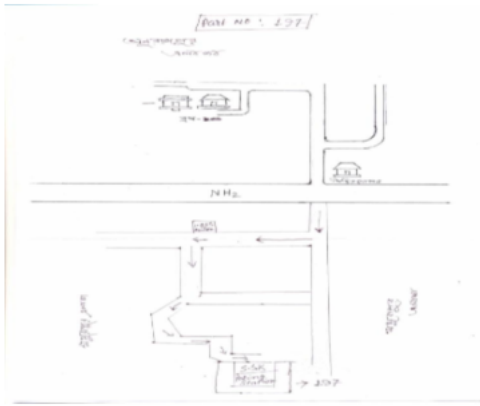

Nazri Naksha