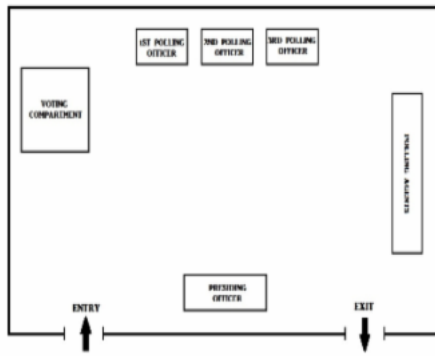

নির্বাচক নিবন্ধন আধিকারিকের স্বাক্ষর

Nazri Naksha

Google Map View

Polling Station Building Front View

Polling Station Front View

Cad View

Key MAP View

1 নাম : মীনা বেগম মীর স্বামীর নাম: সারাহত আলি মীর বাড়ির নং : n0086 বয়স : 46 লিঙ্গ : মহিলা	JDZ2884807 ফটো উপলব্ধ	2 নাম : আনাবকলি সেখ স্বামীর নাম: সেখ মহম্মদ হানিফ বাড়ির নং : n0035 বয়স : 46 লিঙ্গ : মহিলা	JDZ1483916 ফটো উপলব্ধ	3 নাম : রোজিনা বেগম স্বামীর নাম: মনোয়ার সেখ বাড়ির নং : n0093 বয়স : 33 লিঙ্গ : মহিলা	ZZE1259225 ফটো উপলব্ধ
4 নাম : সেখ মহম্মদ হানিফ পিতার নাম: সেখ আব্দুল ওবেদ বাড়ির নং : n0035 বয়স : 54 লিঙ্গ : পুরুষ	JDZ0611970 ফটো উপলব্ধ	5 নাম : রকিয়া বেগম স্বামীর নাম: নাসিরউদ্দিন সেখ বাড়ির নং : n0094 বয়স : 31 লিঙ্গ : মহিলা	ZZE1136092 ফটো উপলব্ধ	6 নাম : জবা কাজী স্বামীর নাম: কাজী মঈনুল ইসলাম বাড়ির নং : n0096 বয়স : 30 লিঙ্গ : মহিলা	ZZE1371715 ফটো উপলব্ধ
7 নাম : জ্যোৎস্না বেগম স্বামীর নাম: মহঃ দানিফ সেখ বাড়ির নং : n0035 বয়স : 34 লিঙ্গ : মহিলা	ZZE1051259 ফটো উপলব্ধ	8 নাম : সেখ মহ দানিফ পিতার নাম: আব্দুল ওবেদ সেখ বাড়ির নং : n0035 বয়স : 42 লিঙ্গ : পুরুষ	JDZ2718765 ফটো উপলব্ধ	9 নাম : মীর আরাহত আলি পিতার নাম: মীর মহম্মদ আলি বাড়ির নং : n0086 বয়স : 35 লিঙ্গ : পুরুষ	ZZE0936260 ফটো উপলব্ধ
10 নাম : আসমিনা বেগম স্বামীর নাম: গোলাপ জান মোল্লা বাড়ির নং : n0097 বয়স : 30 লিঙ্গ : মহিলা	JDZ2982601 ফটো উপলব্ধ	11 নাম : আজমীরা বেগম সেখ স্বামীর নাম: সামসুদ্দিন ইসলাম সেখ বাড়ির নং : n0017 বয়স : 45 লিঙ্গ : মহিলা	ZZE0828939 ফটো উপলব্ধ	12 নাম : মোজাহফর হোসেন সেখ পিতার নাম: জয়নাল আবেদীন সেখ বাড়ির নং : n0017 বয়স : 63 লিঙ্গ : পুরুষ	JDZ0613125 ফটো উপলব্ধ
13 নাম : নামিমা আফরোজ পিতার নাম: সেখ সামসুদ্দিন ইসলাম বাড়ির নং : এন0017 বয়স : 22 লিঙ্গ : মহিলা	ZZE2158590 ফটো উপলব্ধ	14 নাম : নাদিশা আফরোজ পিতার নাম: সেখ মোজাহফর হোসেন বাড়ির নং : এন0017 বয়স : 24 লিঙ্গ : মহিলা	ZZE2158087 ফটো উপলব্ধ	15 নাম : সেখ সামসুদ্দিন ইসলাম পিতার নাম: সেখ জয়নাল আবেদীন বাড়ির নং : n0017 বয়স : 60 লিঙ্গ : পুরুষ	JDZ0613133 ফটো উপলব্ধ
16 নাম : সেখ জয়নাল আবেদীন পিতার নাম: সেখ সেকেন্দার বাড়ির নং : n0017 বয়স : 89 লিঙ্গ : পুরুষ	JDZ0613109 ফটো উপলব্ধ	17 নাম : মমতাজ বেগম সেখ স্বামীর নাম: মোজাহফর হোসেন সেখ বাড়ির নং : n0017 বয়স : 48 লিঙ্গ : মহিলা	JDZ2718948 ফটো উপলব্ধ	18 নাম : সাফিয়া ইসলাম সেখ স্বামীর নাম: নুরুদ্দিন ইসলাম সেখ বাড়ির নং : n0017 বয়স : 64 লিঙ্গ : মহিলা	JDZ2885036 ফটো উপলব্ধ
19 নাম : বুদ্ধদেব কর্মকার পিতার নাম: শঙ্কর কর্মকার বাড়ির নং : n0057 বয়স : 57 লিঙ্গ : পুরুষ	JDZ0610667 ফটো উপলব্ধ	20 নাম : মিঠু কর্মকার স্বামীর নাম: বিমল কর্মকার বাড়ির নং : এন0076 বয়স : 25 লিঙ্গ : মহিলা	ZZE1864958 ফটো উপলব্ধ	21 নাম : বিমল কর্মকার পিতার নাম: বুদ্ধদেব কর্মকার বাড়ির নং : n0057 বয়স : 31 লিঙ্গ : পুরুষ	ZZE1557750 ফটো উপলব্ধ
22 নাম : তাসমীরা কাজী স্বামীর নাম: বদরেআলম কাজী বাড়ির নং : n0068 বয়স : 53 লিঙ্গ : মহিলা	JDZ0610717 ফটো উপলব্ধ	23 নাম : কাজী মঈনুল ইসলাম পিতার নাম: কাজী বদরে আলম বাড়ির নং : n0068 বয়স : 36 লিঙ্গ : পুরুষ	ZZE0828970 ফটো উপলব্ধ	24 নাম : রুনা কাজী স্বামীর নাম: কাজী মনিরুল ইসলাম বাড়ির নং : এন0199 বয়স : 26 লিঙ্গ : মহিলা	ZZE1865021 ফটো উপলব্ধ
25 নাম : চেনহার কাজী স্বামীর নাম: আইনুল কাজী বাড়ির নং : n0068 বয়স : 71 লিঙ্গ : মহিলা	ZZE1965615 ফটো উপলব্ধ	26 নাম : বদরেআলম কাজী পিতার নাম: আইনুল কাজী বাড়ির নং : n0068 বয়স : 61 লিঙ্গ : পুরুষ	JDZ0610709 ফটো উপলব্ধ	27 নাম : কাজী মনিরুল ইসলাম পিতার নাম: কাজী বদরে আলম বাড়ির নং : n0068 বয়স : 36 লিঙ্গ : পুরুষ	ZZE0828962 ফটো উপলব্ধ
28 নাম : নার্গিস খাতুন পিতার নাম: বদরে আলম কাজী বাড়ির নং : n0068 বয়স : 36 লিঙ্গ : মহিলা	ZZE0936245 ফটো উপলব্ধ	29 নাম : বেবী খাতুন স্বামীর নাম: মীর আরাহত আলি বাড়ির নং : এন000 বয়স : 25 লিঙ্গ : মহিলা	ZZE2089449 ফটো উপলব্ধ	30 নাম : চন্দনা দ্বারি স্বামীর নাম: বীরেন্দ্রনাথ দ্বারি বাড়ির নং : n0075 বয়স : 54 লিঙ্গ : মহিলা	JDZ0610824 ফটো উপলব্ধ