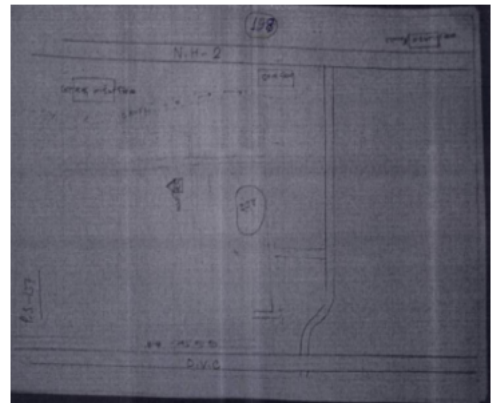

নির্বাচক নিবন্ধন আধিকারিকের স্বাক্ষর

Nazri Naksha

Google Map View

Polling Station Building Front View

Polling Station Front View

Cad View

Key MAP View

1 নাম : মীনা বেগম মীর স্বামীর নাম: সারাহত আলি মীর বাড়ির নং : n0086 বয়স : 46 লিঙ্গ : মহিলা	JDZ2884807 ফটো উপলব্ধ	2 নাম : আনাবকলি সেখ স্বামীর নাম: সেখ মহম্মদ হানিফ বাড়ির নং : n0035 বয়স : 46 লিঙ্গ : মহিলা	JDZ1483916 ফটো উপলব্ধ	3 নাম : রোজিনা বেগম স্বামীর নাম: মনোয়ার সেখ বাড়ির নং : n0093 বয়স : 33 লিঙ্গ : মহিলা	ZZE1259225 ফটো উপলব্ধ
4 নাম : সেখ মহম্মদ হানিফ পিতার নাম: সেখ আব্দুল ওবেদ বাড়ির নং : n0035 বয়স : 54 লিঙ্গ : পুরুষ	JDZ0611970 ফটো উপলব্ধ	5 নাম : রকিয়া বেগম স্বামীর নাম: নাসিরউদ্দিন সেখ বাড়ির নং : n0094 বয়স : 31 লিঙ্গ : মহিলা	ZZE1136092 ফটো উপলব্ধ	6 নাম : জবা কাজী স্বামীর নাম: কাজী মঈনুল ইসলাম বাড়ির নং : n0096 বয়স : 30 লিঙ্গ : মহিলা	ZZE1371715 ফটো উপলব্ধ
7 নাম : জ্যোৎস্না বেগম স্বামীর নাম: মহঃ দানিফ সেখ বাড়ির নং : n0035 বয়স : 34 লিঙ্গ : মহিলা	ZZE1051259 ফটো উপলব্ধ	8 নাম : সেখ মহ দানিফ পিতার নাম: আব্দুল ওবেদ সেখ বাড়ির নং : n0035 বয়স : 42 লিঙ্গ : পুরুষ	JDZ2718765 ফটো উপলব্ধ	9 নাম : মীর আরাহত আলি পিতার নাম: মীর মহম্মদ আলি বাড়ির নং : n0086 বয়স : 35 লিঙ্গ : পুরুষ	ZZE0936260 ফটো উপলব্ধ
10 নাম : আসমিনা বেগম স্বামীর নাম: গোলাপ জান মোল্লা বাড়ির নং : n0097 বয়স : 30 লিঙ্গ : মহিলা	JDZ2982601 ফটো উপলব্ধ	11 নাম : আজমীরা বেগম সেখ স্বামীর নাম: সামসুদ্দিন ইসলাম সেখ বাড়ির নং : n0017 বয়স : 45 লিঙ্গ : মহিলা	ZZE0828939 ফটো উপলব্ধ	12 নাম : মোজাহফর হোসেন সেখ পিতার নাম: জয়নাল আবেদীন সেখ বাড়ির নং : n0017 বয়স : 63 লিঙ্গ : পুরুষ	JDZ0613125 ফটো উপলব্ধ
13 নাম : নামিমা আফরোজ পিতার নাম: সেখ সামসুদ্দিন ইসলাম বাড়ির নং : এন0017 বয়স : 22 লিঙ্গ : মহিলা	ZZE2158590 ফটো উপলব্ধ	14 নাম : নাদিশা আফরোজ পিতার নাম: সেখ মোজাহফর হোসেন বাড়ির নং : এন0017 বয়স : 24 লিঙ্গ : মহিলা	ZZE2158087 ফটো উপলব্ধ	15 নাম : সেখ সামসুদ্দিন ইসলাম পিতার নাম: সেখ জয়নাল আবেদীন বাড়ির নং : n0017 বয়স : 60 লিঙ্গ : পুরুষ	JDZ0613133 ফটো উপলব্ধ
16 নাম : সেখ জয়নাল আবেদীন পিতার নাম: সেখ সেকেন্দার বাড়ির নং : n0017 বয়স : 89 লিঙ্গ : পুরুষ	JDZ0613109 ফটো উপলব্ধ	17 নাম : মমতাজ বেগম সেখ স্বামীর নাম: মোজাহফর হোসেন সেখ বাড়ির নং : n0017 বয়স : 48 লিঙ্গ : মহিলা	JDZ2718948 ফটো উপলব্ধ	18 নাম : সাফিয়া ইসলাম সেখ স্বামীর নাম: নুরুদ্দিন ইসলাম সেখ বাড়ির নং : n0017 বয়স : 64 লিঙ্গ : মহিলা	JDZ2885036 ফটো উপলব্ধ
19 নাম : বুদ্ধদেব কর্মকার পিতার নাম: শঙ্কর কর্মকার বাড়ির নং : n0057 বয়স : 57 লিঙ্গ : পুরুষ	JDZ0610667 ফটো উপলব্ধ	20 নাম : মিঠু কর্মকার স্বামীর নাম: বিমল কর্মকার বাড়ির নং : এন0076 বয়স : 25 লিঙ্গ : মহিলা	ZZE1864958 ফটো উপলব্ধ	21 নাম : বিমল কর্মকার পিতার নাম: বুদ্ধদেব কর্মকার বাড়ির নং : n0057 বয়স : 31 লিঙ্গ : পুরুষ	ZZE1557750 ফটো উপলব্ধ
22 নাম : তাসমীরা কাজী স্বামীর নাম: বদরেআলম কাজী বাড়ির নং : n0068 বয়স : 53 লিঙ্গ : মহিলা	JDZ0610717 ফটো উপলব্ধ	23 নাম : কাজী মঈনুল ইসলাম পিতার নাম: কাজী বদরে আলম বাড়ির নং : n0068 বয়স : 36 লিঙ্গ : পুরুষ	ZZE0828970 ফটো উপলব্ধ	24 নাম : রুনা কাজী স্বামীর নাম: কাজী মনিরুল ইসলাম বাড়ির নং : এন0199 বয়স : 26 লিঙ্গ : মহিলা	ZZE1865021 ফটো উপলব্ধ
25 নাম : চেনহার কাজী স্বামীর নাম: আইনুল কাজী বাড়ির নং : n0068 বয়স : 71 লিঙ্গ : মহিলা	ZZE1965615 ফটো উপলব্ধ	26 নাম : বদরেআলম কাজী পিতার নাম: আইনুল কাজী বাড়ির নং : n0068 বয়স : 61 লিঙ্গ : পুরুষ	JDZ0610709 ফটো উপলব্ধ	27 নাম : কাজী মনিরুল ইসলাম পিতার নাম: কাজী বদরে আলম বাড়ির নং : n0068 বয়স : 36 লিঙ্গ : পুরুষ	ZZE0828962 ফটো উপলব্ধ
28 নাম : নার্গিস খাতুন পিতার নাম: বদরে আলম কাজী বাড়ির নং : n0068 বয়স : 36 লিঙ্গ : মহিলা	ZZE0936245 ফটো উপলব্ধ	29 নাম : বেবী খাতুন স্বামীর নাম: মীর আরাহত আলি বাড়ির নং : এন000 বয়স : 25 লিঙ্গ : মহিলা	ZZE2089449 ফটো উপলব্ধ	30 নাম : চন্দনা দ্বারি স্বামীর নাম: বীরেন্দ্রনাথ দ্বারি বাড়ির নং : n0075 বয়স : 54 লিঙ্গ : মহিলা	JDZ0610824 ফটো উপলব্ধ