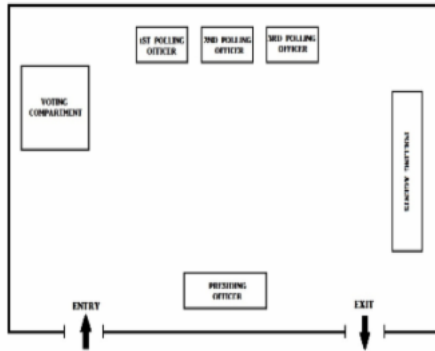

নির্বাচক নিবন্ধন আধিকারিকের স্বাক্ষর

Nazri Naksha

Google Map View

Polling Station Building Front View

Polling Station Front View

Cad View

Key MAP View

বিধানসভা নির্বাচনক্ষেত্রের নং, নাম : 274-গলসি  
ভাগ নং, নাম : 1-গলিগ্রাম,মেটেপাড়া,ঠাকুরপাড়া,কোন্ডারপাড়া, জুগীপাড়া