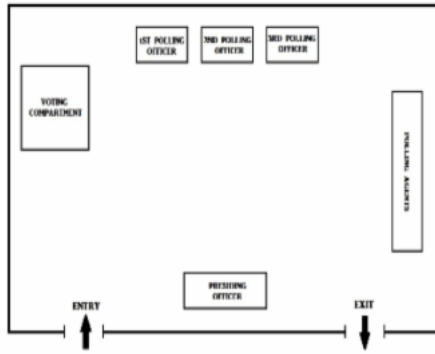

নির্বাচক নিবন্ধন আধিকারিকের স্বাক্ষর

Nazri Naksha

Google Map View

Polling Station Building Front View

Polling Station Front View

Cad View

Key MAP View

| | | | | | |
|--|--------------------------|---|--------------------------------|--|--------------------------|
| 1 নাম : সাবিনা বেগম স্বামীর নাম : মনিরুল সেখ বাড়ির নং : n0140 বয়স : 35 লিঙ্গ : মহিলা | ZZE1052091 ফটো উপলব্ধ | 2 নাম : রোহিত সেখ মায়ের নাম : রূপসোনা বেগম বাড়ির নং : n0129 বয়স : 28 লিঙ্গ : পুরুষ | ZZE1744432 ফটো উপলব্ধ | 3 নাম : রূপসোনা বেগম স্বামীর নাম : রেজাউল সেখ বাড়ির নং : n0129 বয়স : 30 লিঙ্গ : মহিলা | JDZ1401702 ফটো উপলব্ধ |
| 4 নাম : শিখা কুন্ড স্বামীর নাম : প্রশান্ত কুন্ড বাড়ির নং : n0138 বয়স : 57 লিঙ্গ : মহিলা | ZZE2309490 ফটো উপলব্ধ | 5 নাম : সুমন্ত কুন্ড পিতার নাম : প্রশান্ত কুন্ড বাড়ির নং : n0139 বয়স : 34 লিঙ্গ : পুরুষ | ZZE0937276 ফটো উপলব্ধ | 6 নাম : সেরিনা খাতুন স্বামীর নাম : তাহরুল আলম মল্লিক বাড়ির নং : n0143 বয়স : 37 লিঙ্গ : মহিলা | JDZ2923829 ফটো উপলব্ধ |
| 7 নাম : আগলী ঘাটোয়াল স্বামীর নাম : মহিদ ঘাটোয়াল বাড়ির নং : n0112 বয়স : 81 লিঙ্গ : মহিলা | JDZ0619395 ফটো উপলব্ধ | 8 নাম : ডালিয়া ঘোষ স্বামীর নাম : স্বপন কুমার ঘোষ বাড়ির নং : n0148 বয়স : 34 লিঙ্গ : মহিলা | ZZE1139534 ফটো উপলব্ধ | 9 নাম : দিলীপকুমার ঘোষ পিতার নাম : ভোলানাথ ঘোষ বাড়ির নং : n0073 বয়স : 69 লিঙ্গ : পুরুষ | JDZ0618488 ফটো উপলব্ধ |
| 10 নাম : হীরারানী ঘোষ স্বামীর নাম : দিলীপকুমার ঘোষ বাড়ির নং : n0073 বয়স : 61 লিঙ্গ : মহিলা | JDZ0618496 ফটো উপলব্ধ | 11 নাম : কমলাকান্ত ঘোষ পিতার নাম : ভোলানাথ ঘোষ বাড়ির নং : n0073 বয়স : 64 লিঙ্গ : পুরুষ | JDZ0618504 ফটো উপলব্ধ | 12 নাম : প্রতিমা ঘোষ স্বামীর নাম : কমলাকান্ত ঘোষ বাড়ির নং : n0073 বয়স : 57 লিঙ্গ : মহিলা | JDZ0618512 ফটো উপলব্ধ |
| 13 নাম : কীরীটী ঘোষ পিতার নাম : ভোলানাথ ঘোষ বাড়ির নং : n0073 বয়স : 60 লিঙ্গ : পুরুষ | JDZ0618520 ফটো উপলব্ধ | 14 নাম : কাকলি ঘোষ স্বামীর নাম : কীরীটী ঘোষ বাড়ির নং : n0073 বয়স : 49 লিঙ্গ : মহিলা | WB/37/269/366595 ফটো উপলব্ধ | 15 নাম : উত্তম ঘোষ পিতার নাম : ভোলানাথ ঘোষ বাড়ির নং : n0073 বয়স : 58 লিঙ্গ : পুরুষ | JDZ0618546 ফটো উপলব্ধ |
| 16 নাম : হারাধন ঘোষ পিতার নাম : ভোলানাথ ঘোষ বাড়ির নং : n0073 বয়স : 57 লিঙ্গ : পুরুষ | JDZ0618553 ফটো উপলব্ধ | 17 নাম : সুরত ঘোষ পিতার নাম : দিলীপ ঘোষ বাড়ির নং : n0073 বয়স : 44 লিঙ্গ : পুরুষ | JDZ1400514 ফটো উপলব্ধ | 18 নাম : দেবব্রত ঘোষ পিতার নাম : দিলীপ ঘোষ বাড়ির নং : n0073 বয়স : 37 লিঙ্গ : পুরুষ | ZZE0615351 ফটো উপলব্ধ |
| 19 নাম : সীমা ঘোষ স্বামীর নাম : হারাধন ঘোষ বাড়ির নং : n0073 বয়স : 43 লিঙ্গ : মহিলা | ZZE1052117 ফটো উপলব্ধ | 20 নাম : তোতন ঘোষ পিতার নাম : কমলাকান্ত ঘোষ বাড়ির নং : n0073 বয়স : 37 লিঙ্গ : পুরুষ | ZZE1051697 ফটো উপলব্ধ | 21 নাম : বৃধনী মাহুলী মায়ের নাম : আগলী ঘাটোয়াল বাড়ির নং : n0073 বয়স : 34 লিঙ্গ : মহিলা | ZZE1259175 ফটো উপলব্ধ |
| 22 নাম : প্রিয়ব্রত ঘোষ পিতার নাম : কিরীটী ঘোষ বাড়ির নং : n0073 বয়স : 31 লিঙ্গ : পুরুষ | ZZE1259183 ফটো উপলব্ধ | 23 নাম : আড়ুর ঘোষ স্বামীর নাম : রবিপদ ঘোষ বাড়ির নং : n0074 বয়স : 66 লিঙ্গ : মহিলা | JDZ2719987 ফটো উপলব্ধ | 24 নাম : কালীকৃষ্ণ ঘোষ পিতার নাম : রবিপদ ঘোষ বাড়ির নং : n0074 বয়স : 53 লিঙ্গ : পুরুষ | JDZ0618785 ফটো উপলব্ধ |
| 25 নাম : বংশীধর ঘোষ পিতার নাম : বিষ্ণুপদ ঘোষ বাড়ির নং : n0075 বয়স : 70 লিঙ্গ : পুরুষ | JDZ0618736 ফটো উপলব্ধ | 26 নাম : সবিতা ঘোষ স্বামীর নাম : বংশীধর ঘোষ বাড়ির নং : n0075 বয়স : 62 লিঙ্গ : মহিলা | JDZ0618744 ফটো উপলব্ধ | 27 নাম : সনঞ্জয় ঘোষ পিতার নাম : বংশীধর ঘোষ বাড়ির নং : n0075 বয়স : 36 লিঙ্গ : পুরুষ | ZZE0615310 ফটো উপলব্ধ |
| 28 নাম : শেফালী ঘোষ স্বামীর নাম : অশোক ঘোষ বাড়ির নং : n0076 বয়স : 57 লিঙ্গ : মহিলা | JDZ0618470 ফটো উপলব্ধ | 29 নাম : মহাদেব ঘোষ পিতার নাম : ভুতনাথ ঘোষ বাড়ির নং : n0077 বয়স : 78 লিঙ্গ : পুরুষ | JDZ0618397 ফটো উপলব্ধ | 30 নাম : লক্ষ্মীরানী ঘোষ স্বামীর নাম : মহাদেব ঘোষ বাড়ির নং : n0077 বয়স : 71 লিঙ্গ : মহিলা | JDZ0618405 ফটো উপলব্ধ |