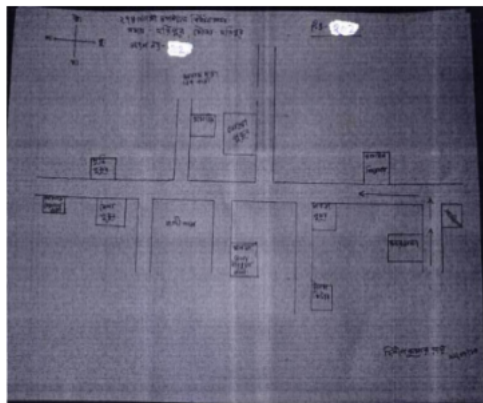

Nazri Naksha