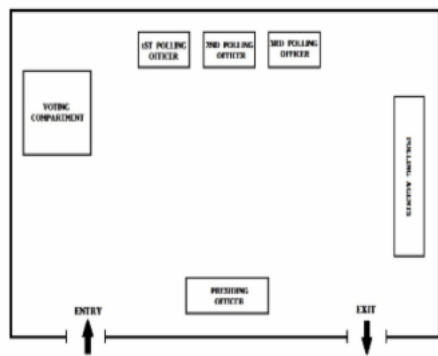

নির্বাচক নিবন্ধন আধিকারিকের স্বাক্ষর

Nazri Naksha

Google Map View

Polling Station Building Front View

Polling Station Front View

Cad View

Key MAP View

1 নাম : মনোয়ারা সেখ স্বামীর নাম: সেখ নূরআলম বাড়ির নং : n0067 বয়স : 68 লিঙ্গ : মহিলা	JDZ0833830	ফটো উপলব্ধ	2 নাম : আসগর সেখ পিতার নাম: নূর আলম সেখ বাড়ির নং : n0067 বয়স : 59 লিঙ্গ : পুরুষ	JDZ0833863	ফটো উপলব্ধ	3 নাম : মুন্সী ইমতিয়াজ হোসেন পিতার নাম: আজফার হোসেন বাড়ির নং : n0021 বয়স : 39 লিঙ্গ : পুরুষ	ZZE0829341	ফটো উপলব্ধ
4 নাম : বৈশাখী খাতুন পিতার নাম: আজফার হোসেন বাড়ির নং : n0021 বয়স : 38 লিঙ্গ : মহিলা	ZZE1141654	ফটো উপলব্ধ	5 নাম : হানুফা সেখ স্বামীর নাম: নূরআলম সেখ বাড়ির নং : n0067 বয়স : 68 লিঙ্গ : মহিলা	JDZ2771038	ফটো উপলব্ধ	6 নাম : রাসিদা খাতুন পিতার নাম: সৈয়দ রবিউল আলম বাড়ির নং : n0084 বয়স : 29 লিঙ্গ : মহিলা	ZZE1558782	ফটো উপলব্ধ
7 নাম : মমতাজ সৈয়দ স্বামীর নাম: সৈয়দ রবিউল আলম বাড়ির নং : n0084 বয়স : 50 লিঙ্গ : মহিলা	JDZ1429802	ফটো উপলব্ধ	8 নাম : সৈয়দ রবিউল আলম পিতার নাম: সৈয়দ ফজলে আলম বাড়ির নং : n0084 বয়স : 53 লিঙ্গ : পুরুষ	JDZ0834663	ফটো উপলব্ধ	9 নাম : সেখ নূর আলম পিতার নাম: সেখ মুশা বাড়ির নং : n0067 বয়স : 83 লিঙ্গ : পুরুষ	JDZ0833822	ফটো উপলব্ধ
10 নাম : সাইফুল হোসেন মুন্সী পিতার নাম: আজমল হোসেন বাড়ির নং : n0021 বয়স : 51 লিঙ্গ : পুরুষ	ZZE1950062	ফটো উপলব্ধ	11 নাম : মুন্সী সাইমুল হোসেন পিতার নাম: আজমল হোসেন বাড়ির নং : n0021 বয়স : 56 লিঙ্গ : পুরুষ	JDZ2770816	ফটো উপলব্ধ	12 নাম : সামিমা বেগম স্বামীর নাম: আজফার হোসেন বাড়ির নং : n0021 বয়স : 66 লিঙ্গ : মহিলা	JDZ0833277	ফটো উপলব্ধ
13 নাম : সেলিনা বেগম স্বামীর নাম: আসমাত হোসেন বাড়ির নং : n0021 বয়স : 51 লিঙ্গ : মহিলা	JDZ2770808	ফটো উপলব্ধ	14 নাম : সেখ আবসার পিতার নাম: সেখ নূর আলম বাড়ির নং : n0067 বয়স : 60 লিঙ্গ : পুরুষ	JDZ0833848	ফটো উপলব্ধ	15 নাম : সেখ আলোয়া স্বামীর নাম: সেখ আবসার বাড়ির নং : n0067 বয়স : 59 লিঙ্গ : মহিলা	JDZ0833889	ফটো উপলব্ধ
16 নাম : আসমাত হোসেন পিতার নাম: আজমল হোসেন বাড়ির নং : n0021 বয়স : 59 লিঙ্গ : পুরুষ	JDZ0833269	ফটো উপলব্ধ	17 নাম : সাহিল হোসেন মুন্সী পিতার নাম: মুন্সী সাইমুল হোসেন বাড়ির নং : 21 বয়স : 22 লিঙ্গ : পুরুষ	ZZE2196210	ফটো উপলব্ধ	18 নাম : সেখ রুবিয়া বেগম স্বামীর নাম: সেখ বসির আহমেদ বাড়ির নং : n0089 বয়স : 37 লিঙ্গ : মহিলা	ZZE1355601	ফটো উপলব্ধ
19 নাম : লতা বেগম সেখ স্বামীর নাম: কামরুজ্জামান সেখ বাড়ির নং : n0016 বয়স : 39 লিঙ্গ : মহিলা	JDZ2846798	ফটো উপলব্ধ	20 নাম : জুলফিকার আলি সেখ পিতার নাম: গফুর সেখ বাড়ির নং : n0016 বয়স : 47 লিঙ্গ : পুরুষ	JDZ1529015	ফটো উপলব্ধ	21 নাম : কামরুজ্জামান সেখ পিতার নাম: গফুর সেখ বাড়ির নং : n0016 বয়স : 52 লিঙ্গ : পুরুষ	JDZ1529205	ফটো উপলব্ধ
22 নাম : নুরেদিনা সেখ পিতার নাম: গফুর সেখ বাড়ির নং : n0016 বয়স : 54 লিঙ্গ : মহিলা	ZZE1259654	ফটো উপলব্ধ	23 নাম : সেখ কামরুল হোসেন পিতার নাম: সেখ কামরুজ্জামান বাড়ির নং : এন0067 বয়স : 20 লিঙ্গ : পুরুষ	ZZE2274256	ফটো উপলব্ধ	24 নাম : আলিফ সেখ পিতার নাম: আসগর সেখ বাড়ির নং : n0067 বয়স : 33 লিঙ্গ : পুরুষ	ZZE1141761	ফটো উপলব্ধ
25 নাম : তাজমীরা সেখ স্বামীর নাম: আসগর সেখ বাড়ির নং : n0067 বয়স : 55 লিঙ্গ : মহিলা	JDZ0833871	ফটো উপলব্ধ	26 নাম : আজমির বেগম স্বামীর নাম: সাইফুল হোসেন মুন্সী বাড়ির নং : n0021 বয়স : 46 লিঙ্গ : মহিলা	ZZE1141647	ফটো উপলব্ধ	27 নাম : সামিমা বেগম স্বামীর নাম: সাহিদ মণ্ডল বাড়ির নং : n0093 বয়স : 36 লিঙ্গ : মহিলা	ZZE1590777	ফটো উপলব্ধ
28 নাম : সেখ আসমাত পিতার নাম: সেখ আসগর বাড়ির নং : n0067 বয়স : 35 লিঙ্গ : পুরুষ	ZZE0829267	ফটো উপলব্ধ	29 নাম : মুন্সী নাসিমা ইয়াসমিন বেগম স্বামীর নাম: মুন্সী ইমতিয়াজ হোসেন বাড়ির নং : এন0048 বয়স : 25 লিঙ্গ : মহিলা	ZZE1865666	ফটো উপলব্ধ	30 নাম : সেখ মহঃ আদিল পিতার নাম: সেখ আবসার বাড়ির নং : n0067 বয়স : 38 লিঙ্গ : পুরুষ	JDZ2846780	ফটো উপলব্ধ