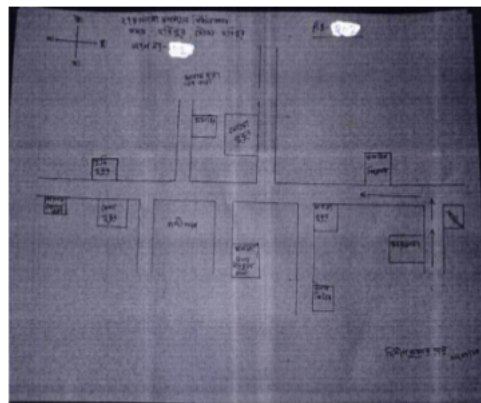

নির্বাচক নিবন্ধন আধিকারিকের স্বাক্ষর

Nazri Naksha

Google Map View

Polling Station Building Front View

Polling Station Front View

Cad View

Key MAP View

1 নাম : মনোয়ারা সেখ স্বামীর নাম: সেখ নূরআলম বাড়ির নং : n0067 বয়স : 68 লিঙ্গ : মহিলা	JDZ0833830	ফটো উপলব্ধ	2 নাম : আসগর সেখ পিতার নাম: নূর আলম সেখ বাড়ির নং : n0067 বয়স : 59 লিঙ্গ : পুরুষ	JDZ0833863	ফটো উপলব্ধ	3 নাম : মুন্সী ইমতিয়াজ হোসেন পিতার নাম: আজফার হোসেন বাড়ির নং : n0021 বয়স : 39 লিঙ্গ : পুরুষ	ZZE0829341	ফটো উপলব্ধ
4 নাম : বৈশাখী খাতুন পিতার নাম: আজফার হোসেন বাড়ির নং : n0021 বয়স : 38 লিঙ্গ : মহিলা	ZZE1141654	ফটো উপলব্ধ	5 নাম : হানুফা সেখ স্বামীর নাম: নূরআলম সেখ বাড়ির নং : n0067 বয়স : 68 লিঙ্গ : মহিলা	JDZ2771038	ফটো উপলব্ধ	6 নাম : রাসিদা খাতুন পিতার নাম: সৈয়দ রবিউল আলম বাড়ির নং : n0084 বয়স : 29 লিঙ্গ : মহিলা	ZZE1558782	ফটো উপলব্ধ
7 নাম : মমতাজ সৈয়দ স্বামীর নাম: সৈয়দ রবিউল আলম বাড়ির নং : n0084 বয়স : 50 লিঙ্গ : মহিলা	JDZ1429802	ফটো উপলব্ধ	8 নাম : সৈয়দ রবিউল আলম পিতার নাম: সৈয়দ ফজলে আলম বাড়ির নং : n0084 বয়স : 53 লিঙ্গ : পুরুষ	JDZ0834663	ফটো উপলব্ধ	9 নাম : সেখ নূর আলম পিতার নাম: সেখ মুশা বাড়ির নং : n0067 বয়স : 83 লিঙ্গ : পুরুষ	JDZ0833822	ফটো উপলব্ধ
10 নাম : সাইফুল হোসেন মুন্সী পিতার নাম: আজমল হোসেন বাড়ির নং : n0021 বয়স : 51 লিঙ্গ : পুরুষ	ZZE1950062	ফটো উপলব্ধ	11 নাম : মুন্সী সাইমুল হোসেন পিতার নাম: আজমল হোসেন বাড়ির নং : n0021 বয়স : 56 লিঙ্গ : পুরুষ	JDZ2770816	ফটো উপলব্ধ	12 নাম : সামিমা বেগম স্বামীর নাম: আজফার হোসেন বাড়ির নং : n0021 বয়স : 66 লিঙ্গ : মহিলা	JDZ0833277	ফটো উপলব্ধ
13 নাম : সেলিনা বেগম স্বামীর নাম: আসমাত হোসেন বাড়ির নং : n0021 বয়স : 51 লিঙ্গ : মহিলা	JDZ2770808	ফটো উপলব্ধ	14 নাম : সেখ আবসার পিতার নাম: সেখ নূর আলম বাড়ির নং : n0067 বয়স : 60 লিঙ্গ : পুরুষ	JDZ0833848	ফটো উপলব্ধ	15 নাম : সেখ আলোয়া স্বামীর নাম: সেখ আবসার বাড়ির নং : n0067 বয়স : 59 লিঙ্গ : মহিলা	JDZ0833889	ফটো উপলব্ধ
16 নাম : আসমাত হোসেন পিতার নাম: আজমল হোসেন বাড়ির নং : n0021 বয়স : 59 লিঙ্গ : পুরুষ	JDZ0833269	ফটো উপলব্ধ	17 নাম : সাহিল হোসেন মুন্সী পিতার নাম: মুন্সী সাইমুল হোসেন বাড়ির নং : 21 বয়স : 22 লিঙ্গ : পুরুষ	ZZE2196210	ফটো উপলব্ধ	18 নাম : সেখ রুবিয়া বেগম স্বামীর নাম: সেখ বসির আহমেদ বাড়ির নং : n0089 বয়স : 37 লিঙ্গ : মহিলা	ZZE1355601	ফটো উপলব্ধ
19 নাম : লতা বেগম সেখ স্বামীর নাম: কামরুজ্জামান সেখ বাড়ির নং : n0016 বয়স : 39 লিঙ্গ : মহিলা	JDZ2846798	ফটো উপলব্ধ	20 নাম : জুলফিকার আলি সেখ পিতার নাম: গফুর সেখ বাড়ির নং : n0016 বয়স : 47 লিঙ্গ : পুরুষ	JDZ1529015	ফটো উপলব্ধ	21 নাম : কামরুজ্জামান সেখ পিতার নাম: গফুর সেখ বাড়ির নং : n0016 বয়স : 52 লিঙ্গ : পুরুষ	JDZ1529205	ফটো উপলব্ধ
22 নাম : নুরেদিনা সেখ পিতার নাম: গফুর সেখ বাড়ির নং : n0016 বয়স : 54 লিঙ্গ : মহিলা	ZZE1259654	ফটো উপলব্ধ	23 নাম : সেখ কামরুল হোসেন পিতার নাম: সেখ কামরুজ্জামান বাড়ির নং : এন0067 বয়স : 20 লিঙ্গ : পুরুষ	ZZE2274256	ফটো উপলব্ধ	24 নাম : আলিফ সেখ পিতার নাম: আসগর সেখ বাড়ির নং : n0067 বয়স : 33 লিঙ্গ : পুরুষ	ZZE1141761	ফটো উপলব্ধ
25 নাম : তাজমীরা সেখ স্বামীর নাম: আসগর সেখ বাড়ির নং : n0067 বয়স : 55 লিঙ্গ : মহিলা	JDZ0833871	ফটো উপলব্ধ	26 নাম : আজমির বেগম স্বামীর নাম: সাইফুল হোসেন মুন্সী বাড়ির নং : n0021 বয়স : 46 লিঙ্গ : মহিলা	ZZE1141647	ফটো উপলব্ধ	27 নাম : সামিমা বেগম স্বামীর নাম: সাহিদ মণ্ডল বাড়ির নং : n0093 বয়স : 36 লিঙ্গ : মহিলা	ZZE1590777	ফটো উপলব্ধ
28 নাম : সেখ আসমাত পিতার নাম: সেখ আসগর বাড়ির নং : n0067 বয়স : 35 লিঙ্গ : পুরুষ	ZZE0829267	ফটো উপলব্ধ	29 নাম : মুন্সী নাসিমা ইয়াসমিন বেগম স্বামীর নাম: মুন্সী ইমতিয়াজ হোসেন বাড়ির নং : এন0048 বয়স : 25 লিঙ্গ : মহিলা	ZZE1865666	ফটো উপলব্ধ	30 নাম : সেখ মহঃ আদিল পিতার নাম: সেখ আবসার বাড়ির নং : n0067 বয়স : 38 লিঙ্গ : পুরুষ	JDZ2846780	ফটো উপলব্ধ