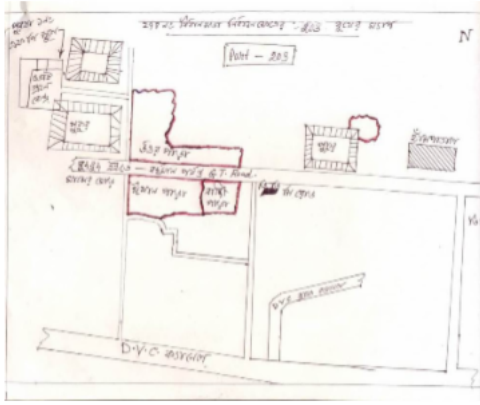

Nazri Naksha