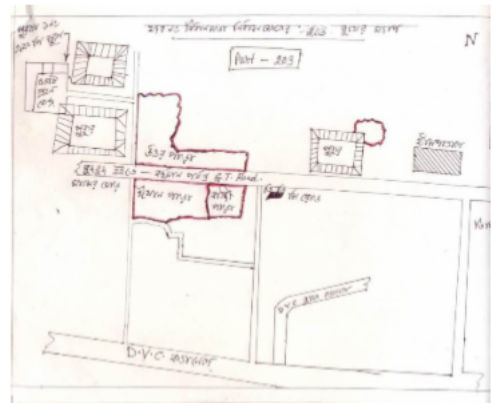

নির্বাচক নিবন্ধন আধিকারিকের স্বাক্ষর

Nazri Naksha

Google Map View

Polling Station Building Front View

Polling Station Front View

Cad View

Key MAP View

1 নাম : মীর সওকত আলি পিতার নাম: সাদআলি মীর বাড়ির নং : n0030 বয়স : 76 লিঙ্গ : পুরুষ	JDZ0786004 ফটো উপলব্ধ	2 নাম : বিশ্বনাথ বাদ্যকর পিতার নাম: নিধিরাম বাদ্যকর বাড়ির নং : নং 12 বয়স : 40 লিঙ্গ : পুরুষ	KVQ2501732 ফটো উপলব্ধ	3 নাম : নুরতাজ খাতুন স্বামীর নাম: মীর আরিফ মহম্মদ বাড়ির নং : পুরসা বয়স : 28 লিঙ্গ : মহিলা	YAJ1647627 ফটো উপলব্ধ
4 নাম : সেখ আব্দুলহক আলম পিতার নাম: আব্দুল খালেক সেখ বাড়ির নং : 12 বয়স : 33 লিঙ্গ : পুরুষ	ZZE1053271 ফটো উপলব্ধ	5 নাম : সেখ আমিরুল পিতার নাম: সেখ খায়রুল আলম বাড়ির নং : পুরসা বয়স : 22 লিঙ্গ : পুরুষ	ZZE2157873 ফটো উপলব্ধ	6 নাম : মীর মতাহার আলি পিতার নাম: মীর জাকির আলী বাড়ির নং : n0028 বয়স : 26 লিঙ্গ : পুরুষ	ZZE1776889 ফটো উপলব্ধ
7 নাম : মদিনা বেগম মীর স্বামীর নাম: মীর মহম্মদ আলি বাড়ির নং : n0028 বয়স : 69 লিঙ্গ : মহিলা	JDZ0785717 ফটো উপলব্ধ	8 নাম : মীর মহম্মদ আলি পিতার নাম: মীর সাদ আলি বাড়ির নং : n0028 বয়স : 83 লিঙ্গ : পুরুষ	JDZ0785709 ফটো উপলব্ধ	9 নাম : তাজমিরা বেগম সেখ স্বামীর নাম: সাবের আলি সেখ বাড়ির নং : n0048 বয়স : 45 লিঙ্গ : মহিলা	JDZ2763167 ফটো উপলব্ধ
10 নাম : সেখ নজর আলি পিতার নাম: সেখ রওসন বাড়ির নং : n0048 বয়স : 58 লিঙ্গ : পুরুষ	JDZ0786269 ফটো উপলব্ধ	11 নাম : সেখ সাবের আলি পিতার নাম: সেখ রওসন বাড়ির নং : n0048 বয়স : 52 লিঙ্গ : পুরুষ	JDZ2899797 ফটো উপলব্ধ	12 নাম : রওসনারা বেগম মীর স্বামীর নাম: মীর জাকির আলি বাড়ির নং : n0028 বয়স : 41 লিঙ্গ : মহিলা	JDZ2546802 ফটো উপলব্ধ
13 নাম : মীর ফইজুল আলি পিতার নাম: মীর জাকির আলি বাড়ির নং : নং0089 বয়স : 20 লিঙ্গ : পুরুষ	ZZE2280170 ফটো উপলব্ধ	14 নাম : মরজিনা সেখ স্বামীর নাম: সেখ নজর আলি বাড়ির নং : n0048 বয়স : 51 লিঙ্গ : মহিলা	JDZ0786277 ফটো উপলব্ধ	15 নাম : শাহনাজ খাতুন পিতার নাম: সেখ সাবের আলি বাড়ির নং : এন00 বয়স : 23 লিঙ্গ : মহিলা	ZZE2104560 ফটো উপলব্ধ
16 নাম : পিয়ারি খাতুন পিতার নাম: হাসমত খান বাড়ির নং : n0141 বয়স : 24 লিঙ্গ : মহিলা	YEX2172716 ফটো উপলব্ধ	17 নাম : সাহিনা খাতুন পিতার নাম: মীর জামরুল হোসেন বাড়ির নং : পুরসা বয়স : 22 লিঙ্গ : মহিলা	ZZE2159440 ফটো উপলব্ধ	18 নাম : সেখ ওসমান গনি পিতার নাম: সেখ একরামুল হক বাড়ির নং : n0052 বয়স : 63 লিঙ্গ : পুরুষ	JDZ2764330 ফটো উপলব্ধ
19 নাম : সেখ সিরাজুল হক পিতার নাম: সেখ একরামুল হক বাড়ির নং : n0052 বয়স : 52 লিঙ্গ : পুরুষ	WB/37/269/456184 ফটো উপলব্ধ	20 নাম : সেখ মোসাম্মাত আলিমা খাতুন সেখ স্বামীর নাম: সেখ ওসমান গনি সেখ বাড়ির নং : n0052 বয়স : 41 লিঙ্গ : মহিলা	ZZE1365998 ফটো উপলব্ধ	21 নাম : মহাম্মাদুল হক চৌধুরী পিতার নাম: মমতাজুল হক চৌধুরী বাড়ির নং : n0026 বয়স : 44 লিঙ্গ : পুরুষ	ZZE1911569 ফটো উপলব্ধ
22 নাম : সারবিনা বেগম স্বামীর নাম: মোজাহেদুল হক চৌধুরী বাড়ির নং : n0026 বয়স : 31 লিঙ্গ : মহিলা	ZZE1464163 ফটো উপলব্ধ	23 নাম : আয়েসা বেগম চৌধুরী স্বামীর নাম: মতাহারুল হক চৌধুরী বাড়ির নং : n0009 বয়স : 37 লিঙ্গ : মহিলা	BWN2516003 ফটো উপলব্ধ	24 নাম : মোমেজুল হক চৌধুরী পিতার নাম: সোমসের আলম বাড়ির নং : n0009 বয়স : 43 লিঙ্গ : পুরুষ	JDZ1474048 ফটো উপলব্ধ
25 নাম : মতাহারুল হক চৌধুরী পিতার নাম: সোমসের আলম চৌধুরী বাড়ির নং : n0009 বয়স : 49 লিঙ্গ : পুরুষ	JDZ0785600 ফটো উপলব্ধ	26 নাম : জেলোমাবেগম চৌধুরী স্বামীর নাম: সোমসের আলম চৌধুরী বাড়ির নং : n0009 বয়স : 73 লিঙ্গ : মহিলা	JDZ0785592 ফটো উপলব্ধ	27 নাম : সাকিলা খাতুন চৌধুরী পিতার নাম: সাদরে আলম চৌধুরী বাড়ির নং : পুরসা বয়স : 49 লিঙ্গ : মহিলা	JDZ0785659 ফটো উপলব্ধ
28 নাম : ফিরোজা চৌধুরী স্বামীর নাম: সাদরে আলম চৌধুরী বাড়ির নং : n0007 বয়স : 70 লিঙ্গ : মহিলা	JDZ0785626 ফটো উপলব্ধ	29 নাম : খোদেজা বেগম চৌধুরী স্বামীর নাম: মমতাজুল চৌধুরী বাড়ির নং : পুরসা বয়স : 67 লিঙ্গ : মহিলা	JDZ0785683 ফটো উপলব্ধ	30 নাম : মাহমুদ হক চৌধুরী পিতার নাম: মহাম্মাদুল হক চৌধুরী বাড়ির নং : পুরসা বয়স : 22 লিঙ্গ : পুরুষ	ZZE2168383 ফটো উপলব্ধ