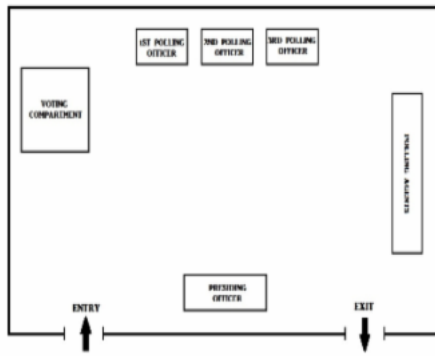

নির্বাচক নিবন্ধন আধিকারিকের স্বাক্ষর

Nazri Naksha

Google Map View

Polling Station Building Front View

Polling Station Front View

Cad View

Key MAP View

1 নাম : মীর সওকত আলি পিতার নাম: সাদআলি মীর বাড়ির নং : n0030 বয়স : 76 লিঙ্গ : পুরুষ	JDZ0786004 ফটো উপলব্ধ	2 নাম : বিশ্বনাথ বাদ্যকর পিতার নাম: নিধিরাম বাদ্যকর বাড়ির নং : নং 12 বয়স : 40 লিঙ্গ : পুরুষ	KVQ2501732 ফটো উপলব্ধ	3 নাম : নুরতাজ খাতুন স্বামীর নাম: মীর আরিফ মহম্মদ বাড়ির নং : পুরসা বয়স : 28 লিঙ্গ : মহিলা	YAJ1647627 ফটো উপলব্ধ
4 নাম : সেখ আব্দুলহক আলম পিতার নাম: আব্দুল খালেক সেখ বাড়ির নং : 12 বয়স : 33 লিঙ্গ : পুরুষ	ZZE1053271 ফটো উপলব্ধ	5 নাম : সেখ আমিরুল পিতার নাম: সেখ খায়রুল আলম বাড়ির নং : পুরসা বয়স : 22 লিঙ্গ : পুরুষ	ZZE2157873 ফটো উপলব্ধ	6 নাম : মীর মতাহার আলি পিতার নাম: মীর জাকির আলী বাড়ির নং : n0028 বয়স : 26 লিঙ্গ : পুরুষ	ZZE1776889 ফটো উপলব্ধ
7 নাম : মদিনা বেগম মীর স্বামীর নাম: মীর মহম্মদ আলি বাড়ির নং : n0028 বয়স : 69 লিঙ্গ : মহিলা	JDZ0785717 ফটো উপলব্ধ	8 নাম : মীর মহম্মদ আলি পিতার নাম: মীর সাদ আলি বাড়ির নং : n0028 বয়স : 83 লিঙ্গ : পুরুষ	JDZ0785709 ফটো উপলব্ধ	9 নাম : তাজমিরা বেগম সেখ স্বামীর নাম: সাবের আলি সেখ বাড়ির নং : n0048 বয়স : 45 লিঙ্গ : মহিলা	JDZ2763167 ফটো উপলব্ধ
10 নাম : সেখ নজর আলি পিতার নাম: সেখ রওসন বাড়ির নং : n0048 বয়স : 58 লিঙ্গ : পুরুষ	JDZ0786269 ফটো উপলব্ধ	11 নাম : সেখ সাবের আলি পিতার নাম: সেখ রওসন বাড়ির নং : n0048 বয়স : 52 লিঙ্গ : পুরুষ	JDZ2899797 ফটো উপলব্ধ	12 নাম : রওসনারা বেগম মীর স্বামীর নাম: মীর জাকির আলি বাড়ির নং : n0028 বয়স : 41 লিঙ্গ : মহিলা	JDZ2546802 ফটো উপলব্ধ
13 নাম : মীর ফইজুল আলি পিতার নাম: মীর জাকির আলি বাড়ির নং : নং0089 বয়স : 20 লিঙ্গ : পুরুষ	ZZE2280170 ফটো উপলব্ধ	14 নাম : মরজিনা সেখ স্বামীর নাম: সেখ নজর আলি বাড়ির নং : n0048 বয়স : 51 লিঙ্গ : মহিলা	JDZ0786277 ফটো উপলব্ধ	15 নাম : শাহনাজ খাতুন পিতার নাম: সেখ সাবের আলি বাড়ির নং : এন00 বয়স : 23 লিঙ্গ : মহিলা	ZZE2104560 ফটো উপলব্ধ
16 নাম : পিয়ারি খাতুন পিতার নাম: হাসমত খান বাড়ির নং : n0141 বয়স : 24 লিঙ্গ : মহিলা	YEX2172716 ফটো উপলব্ধ	17 নাম : সাহিনা খাতুন পিতার নাম: মীর জামরুল হোসেন বাড়ির নং : পুরসা বয়স : 22 লিঙ্গ : মহিলা	ZZE2159440 ফটো উপলব্ধ	18 নাম : সেখ ওসমান গনি পিতার নাম: সেখ একরামুল হক বাড়ির নং : n0052 বয়স : 63 লিঙ্গ : পুরুষ	JDZ2764330 ফটো উপলব্ধ
19 নাম : সেখ সিরাজুল হক পিতার নাম: সেখ একরামুল হক বাড়ির নং : n0052 বয়স : 52 লিঙ্গ : পুরুষ	WB/37/269/456184 ফটো উপলব্ধ	20 নাম : সেখ মোসাম্মাত আলিমা খাতুন সেখ স্বামীর নাম: সেখ ওসমান গনি সেখ বাড়ির নং : n0052 বয়স : 41 লিঙ্গ : মহিলা	ZZE1365998 ফটো উপলব্ধ	21 নাম : মহাম্মাদুল হক চৌধুরী পিতার নাম: মমতাজুল হক চৌধুরী বাড়ির নং : n0026 বয়স : 44 লিঙ্গ : পুরুষ	ZZE1911569 ফটো উপলব্ধ
22 নাম : সারবিনা বেগম স্বামীর নাম: মোজাহেদুল হক চৌধুরী বাড়ির নং : n0026 বয়স : 31 লিঙ্গ : মহিলা	ZZE1464163 ফটো উপলব্ধ	23 নাম : আয়েসা বেগম চৌধুরী স্বামীর নাম: মতাহারুল হক চৌধুরী বাড়ির নং : n0009 বয়স : 37 লিঙ্গ : মহিলা	BWN2516003 ফটো উপলব্ধ	24 নাম : মোমেজুল হক চৌধুরী পিতার নাম: সোমসের আলম বাড়ির নং : n0009 বয়স : 43 লিঙ্গ : পুরুষ	JDZ1474048 ফটো উপলব্ধ
25 নাম : মতাহারুল হক চৌধুরী পিতার নাম: সোমসের আলম চৌধুরী বাড়ির নং : n0009 বয়স : 49 লিঙ্গ : পুরুষ	JDZ0785600 ফটো উপলব্ধ	26 নাম : জেলোমাবেগম চৌধুরী স্বামীর নাম: সোমসের আলম চৌধুরী বাড়ির নং : n0009 বয়স : 73 লিঙ্গ : মহিলা	JDZ0785592 ফটো উপলব্ধ	27 নাম : সাকিলা খাতুন চৌধুরী পিতার নাম: সাদরে আলম চৌধুরী বাড়ির নং : পুরসা বয়স : 49 লিঙ্গ : মহিলা	JDZ0785659 ফটো উপলব্ধ
28 নাম : ফিরোজা চৌধুরী স্বামীর নাম: সাদরে আলম চৌধুরী বাড়ির নং : n0007 বয়স : 70 লিঙ্গ : মহিলা	JDZ0785626 ফটো উপলব্ধ	29 নাম : খোদেজা বেগম চৌধুরী স্বামীর নাম: মমতাজুল চৌধুরী বাড়ির নং : পুরসা বয়স : 67 লিঙ্গ : মহিলা	JDZ0785683 ফটো উপলব্ধ	30 নাম : মাহমুদ হক চৌধুরী পিতার নাম: মহাম্মাদুল হক চৌধুরী বাড়ির নং : পুরসা বয়স : 22 লিঙ্গ : পুরুষ	ZZE2168383 ফটো উপলব্ধ