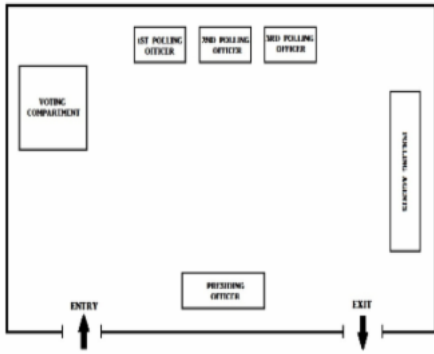

নির্বাচক নিবন্ধন আধিকারিকের স্বাক্ষর

Nazri Naksha

Google Map View

Polling Station Building Front View

Polling Station Front View

Cad View

Key MAP View

1 নাম : সুরজ আনসারি মায়ের নাম: নসিমা আনসারি বাড়ির নং : পুরসা বয়স : 26 লিঙ্গ : পুরুষ	ZZE2184885 ফটো উপলব্ধ	2 নাম : সোনিয়া খাতুন স্বামীর নাম: সুরজ আনসারি বাড়ির নং : পুরসা বয়স : 22 লিঙ্গ : মহিলা	ZZE2294585 ফটো উপলব্ধ	3 নাম : সাহিদা খাতুন পিতার নাম: সাকির হোসেন মন্ডল বাড়ির নং : এন0752 বয়স : 25 লিঙ্গ : মহিলা	ZZE1866284 ফটো উপলব্ধ
4 নাম : আমিনা আফরিন পিতার নাম: জাকির হোসেন মণ্ডল বাড়ির নং : n0064 বয়স : 26 লিঙ্গ : মহিলা	ZZE1777101 ফটো উপলব্ধ	5 নাম : সেখ ইকরামুল পিতার নাম: অনামুল হক সেখ বাড়ির নং : N0045 বয়স : 25 লিঙ্গ : পুরুষ	ZZE1866219 ফটো উপলব্ধ	6 নাম : সেখ নাসিম উদ্দিন পিতার নাম: মোসারফ হোসেন সেখ বাড়ির নং : ভাষাপুর বয়স : 24 লিঙ্গ : পুরুষ	ZZE2131274 ফটো উপলব্ধ
7 নাম : লক্ষ্মী খাতুন স্বামীর নাম: সোহেল সেখ বাড়ির নং : এন0456 বয়স : 25 লিঙ্গ : মহিলা	ZZE1866243 ফটো উপলব্ধ	8 নাম : কুম্পা বাগদী পিতার নাম: মঙ্গলা বাগদী বাড়ির নং : 00 বয়স : 26 লিঙ্গ : মহিলা	ZZE1814177 ফটো উপলব্ধ	9 নাম : পায়েল বাগদী স্বামীর নাম: প্রতাপ বাগদী বাড়ির নং : এন0046 বয়স : 25 লিঙ্গ : মহিলা	ZZE1866292 ফটো উপলব্ধ
10 নাম : মিতালি বাগদী স্বামীর নাম: মহেশ বাগদী বাড়ির নং : এন0012 বয়স : 25 লিঙ্গ : মহিলা	ZZE1866300 ফটো উপলব্ধ	11 নাম : ললিতা বাগদী স্বামীর নাম: ভানা বাগদী বাড়ির নং : n0125 বয়স : 29 লিঙ্গ : মহিলা	ZZE1565647 ফটো উপলব্ধ	12 নাম : আনন্দ বাগদী পিতার নাম: গৌড় বাগদী বাড়ির নং : n0007 বয়স : 50 লিঙ্গ : পুরুষ	JDZ0799437 ফটো উপলব্ধ
13 নাম : আকাশ বাগদী পিতার নাম: বাবু বাগদী বাড়ির নং : এন0789 বয়স : 25 লিঙ্গ : পুরুষ	ZZE1866250 ফটো উপলব্ধ	14 নাম : বিজয় বাগদী পিতার নাম: সুকুমার বাগদী বাড়ির নং : n0039 বয়স : 27 লিঙ্গ : পুরুষ	ZZE1745157 ফটো উপলব্ধ	15 নাম : মনি বাগদী স্বামীর নাম: বিনোদ বাগদী বাড়ির নং : এন0037 বয়স : 29 লিঙ্গ : মহিলা	ZZE1777028 ফটো উপলব্ধ
16 নাম : দেবী বাগদী স্বামীর নাম: রাজকুমার বাগদী বাড়ির নং : n0006 বয়স : 26 লিঙ্গ : মহিলা	ZZE1777044 ফটো উপলব্ধ	17 নাম : মাম্পা বাগদী স্বামীর নাম: শ্রীকান্ত বাগদী বাড়ির নং : n0025 বয়স : 27 লিঙ্গ : মহিলা	ZZE1777069 ফটো উপলব্ধ	18 নাম : জীবন বাগদী পিতার নাম: রবি বাগদী বাড়ির নং : n0034 বয়স : 26 লিঙ্গ : পুরুষ	ZZE1777085 ফটো উপলব্ধ
19 নাম : পার্থ বাগদী পিতার নাম: অজিত বাগদী বাড়ির নং : n0029 বয়স : 26 লিঙ্গ : পুরুষ	ZZE1777093 ফটো উপলব্ধ	20 নাম : বন্দনা বাগদী স্বামীর নাম: ষষ্টি বাগদী বাড়ির নং : বাগদী পাড়া বয়স : 45 লিঙ্গ : মহিলা	JDZ1432236 ফটো উপলব্ধ	21 নাম : জয়দেব বাগদী পিতার নাম: সুকুমার বাগদী বাড়ির নং : n0010 বয়স : 38 লিঙ্গ : পুরুষ	JDZ2845626 ফটো উপলব্ধ
22 নাম : দেবিকা বাগদী স্বামীর নাম: সন্দীপ বাগদী বাড়ির নং : ভাসাপুর বয়স : 22 লিঙ্গ : মহিলা	ZZE2239226 ফটো উপলব্ধ	23 নাম : রিন্টু বাগদী পিতার নাম: শিবু বাগদী বাড়ির নং : বাগদীপাড়া বয়স : 21 লিঙ্গ : পুরুষ	ZZE2237733 ফটো উপলব্ধ	24 নাম : রানা বাগদী পিতার নাম: বামা বাগদী বাড়ির নং : NOO21 বয়স : 30 লিঙ্গ : পুরুষ	ZZE1366533 ফটো উপলব্ধ
25 নাম : চাঁদ কুমার বাগদী পিতার নাম: কিঙ্কর বাগদী বাড়ির নং : n0036 বয়স : 63 লিঙ্গ : পুরুষ	JDZ0799585 ফটো উপলব্ধ	26 নাম : মৌসুমী বাগদী স্বামীর নাম: তপন বাগদী বাড়ির নং : ভাসাপুর বাগদীপাড়া বয়স : 27 লিঙ্গ : মহিলা	ZZE1745041 ফটো উপলব্ধ	27 নাম : কুমারী বাগদী স্বামীর নাম: অর্জুন বাগদী বাড়ির নং : n0007 বয়স : 28 লিঙ্গ : মহিলা	ZZE1745058 ফটো উপলব্ধ
28 নাম : হৃদয় বাগদী পিতার নাম: কালিপদ বাগদী বাড়ির নং : n0031 বয়স : 27 লিঙ্গ : পুরুষ	ZZE1745074 ফটো উপলব্ধ	29 নাম : পাপিয়া বাগদী স্বামীর নাম: কর্ন বাগদী বাড়ির নং : n0042 বয়স : 30 লিঙ্গ : মহিলা	ZZE1745108 ফটো উপলব্ধ	30 নাম : সাধন বাগদী পিতার নাম: নলীন বাগদী বাড়ির নং : n0037 বয়স : 58 লিঙ্গ : পুরুষ	WB/37/269/462064 ফটো উপলব্ধ