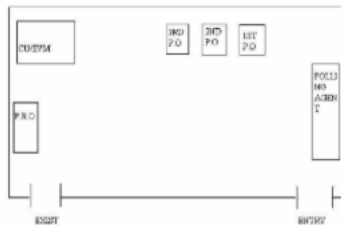

নির্বাচক নিবন্ধন আধিকারিকের স্বাক্ষর

Nazri Naksha

Google Map View

Polling Station Building Front View

Polling Station Front View

Cad View

Key MAP View

1 নাম : প্রদীপ অধিকারী পিতার নাম: ধনঞ্জয় অধিকারী বাড়ির নং : n0008 বয়স : 38 লিঙ্গ : পুরুষ	GST2510790 ফটো উপলব্ধ	2 নাম : চায়না অধিকারী স্বামীর নাম: ধনঞ্জয় অধিকারী বাড়ির নং : n0008 বয়স : 55 লিঙ্গ : মহিলা	WB/37/266/099200 ফটো উপলব্ধ	3 নাম : রুমকী অধিকারী স্বামীর নাম: প্রদীপ অধিকারী বাড়ির নং : n0008 বয়স : 32 লিঙ্গ : মহিলা	ZZE1304948 ফটো উপলব্ধ
4 নাম : বুদ্ধদেব অধিকারী পিতার নাম: ধনঞ্জয় অধিকারী বাড়ির নং : n0008 বয়স : 31 লিঙ্গ : পুরুষ	ZZE1187228 ফটো উপলব্ধ	5 নাম : সমনা অধিকারী স্বামীর নাম: বুদ্ধদেব অধিকারী বাড়ির নং : ডাঙ্গাল বয়স : 20 লিঙ্গ : মহিলা	ZZE2288405 ফটো উপলব্ধ	6 নাম : স্বর্নলতা অধিকারী স্বামীর নাম: মধুসূদন অধিকারী বাড়ির নং : n0010 বয়স : 53 লিঙ্গ : মহিলা	ZZE1921733 ফটো উপলব্ধ
7 নাম : উকিল কিস্কু পিতার নাম: বানটা কিস্কু বাড়ির নং : n0149 বয়স : 50 লিঙ্গ : পুরুষ	WB/37/266/099378 ফটো উপলব্ধ	8 নাম : বৃদি কিস্কু পিতার নাম: উকিল কিস্কু বাড়ির নং : n0149 বয়স : 28 লিঙ্গ : পুরুষ	ZZE1501659 ফটো উপলব্ধ	9 নাম : আশা টুডু স্বামীর নাম: চন্ডি টুডু বাড়ির নং : এন057 বয়স : 23 লিঙ্গ : মহিলা	ZZE2150563 ফটো উপলব্ধ
10 নাম : দুলালী কিস্কু স্বামীর নাম: সুশীল কিস্কু বাড়ির নং : 55 বয়স : 21 লিঙ্গ : মহিলা	ZZE2157683 ফটো উপলব্ধ	# 11 নাম : কম্পনা কিস্কু স্বামীর নাম: সমিত কিস্কু বাড়ির নং : এন0270 বয়স : 28 লিঙ্গ : মহিলা	ZZE1887074 ফটো উপলব্ধ	12 নাম : মালা কিস্কু স্বামীর নাম: মদন কিস্কু বাড়ির নং : এন0270 বয়স : 23 লিঙ্গ : মহিলা	ZZE2058857 ফটো উপলব্ধ
13 নাম : বীরু কিস্কু পিতার নাম: রসিক কিস্কু বাড়ির নং : n0144 বয়স : 31 লিঙ্গ : পুরুষ	ZZE1304922 ফটো উপলব্ধ	14 নাম : লক্ষী কিস্কু স্বামীর নাম: রসিক কিস্কু বাড়ির নং : n0144 বয়স : 55 লিঙ্গ : মহিলা	WB/37/266/099104 ফটো উপলব্ধ	15 নাম : চন্ডি টুডু পিতার নাম: রতন টুডু বাড়ির নং : n0143 বয়স : 29 লিঙ্গ : পুরুষ	ZZE1418656 ফটো উপলব্ধ
16 নাম : সুসীল কিস্কু পিতার নাম: ছোটকা কিস্কু বাড়ির নং : n0102 বয়স : 32 লিঙ্গ : পুরুষ	ZZE1091172 ফটো উপলব্ধ	17 নাম : সরলী কিস্কু স্বামীর নাম: যীশু কিস্কু বাড়ির নং : n0102 বয়স : 42 লিঙ্গ : মহিলা	ZZE1187327 ফটো উপলব্ধ	18 নাম : যীশু কিস্কু পিতার নাম: ছোটকা কিস্কু বাড়ির নং : n0102 বয়স : 46 লিঙ্গ : পুরুষ	GST1888007 ফটো উপলব্ধ
19 নাম : রাসমনি কিস্কু স্বামীর নাম: ছোটকা কিস্কু বাড়ির নং : n0102 বয়স : 56 লিঙ্গ : মহিলা	WB/37/266/099088 ফটো উপলব্ধ	20 নাম : ছোটকা কিস্কু পিতার নাম: যীশু কিস্কু বাড়ির নং : n0102 বয়স : 64 লিঙ্গ : পুরুষ	WB/37/266/099364 ফটো উপলব্ধ	21 নাম : মুসকান কিস্কু পিতার নাম: যীশু কিস্কু বাড়ির নং : এন0012 বয়স : 23 লিঙ্গ : মহিলা	ZZE2316503 ফটো উপলব্ধ
22 নাম : বালি কিস্কু মায়ের নাম: লক্ষী কিস্কু বাড়ির নং : n0144 বয়স : 27 লিঙ্গ : মহিলা	ZZE1706829 ফটো উপলব্ধ	23 নাম : মিনোমতি টুডু স্বামীর নাম: সুকল টুডু বাড়ির নং : n0060 বয়স : 30 লিঙ্গ : মহিলা	ZZE1706720 ফটো উপলব্ধ	24 নাম : গুরৎ কোঁড়া পিতার নাম: রনজৎ কোঁড়া বাড়ির নং : n0060 বয়স : 34 লিঙ্গ : পুরুষ	ZZE0859405 ফটো উপলব্ধ
25 নাম : শকুন্তলা কোঁড়া স্বামীর নাম: নরেশ কোঁড়া বাড়ির নং : n0060 বয়স : 38 লিঙ্গ : মহিলা	ZZE0859413 ফটো উপলব্ধ	26 নাম : লতিকা কোঁড়া স্বামীর নাম: নির্মল কোঁড়া বাড়ির নং : n0080 বয়স : 51 লিঙ্গ : মহিলা	WB/37/266/099330 ফটো উপলব্ধ	27 নাম : নির্মল কোঁড়া পিতার নাম: রবে কোঁড়া বাড়ির নং : n0080 বয়স : 52 লিঙ্গ : পুরুষ	ZZE1921725 ফটো উপলব্ধ
28 নাম : শিবানী কোঁড়া পিতার নাম: নির্মল কোঁড়া বাড়ির নং : n0080 বয়স : 26 লিঙ্গ : মহিলা	ZZE1836451 ফটো উপলব্ধ	29 নাম : বৈশাখী কোনার পিতার নাম: সুরথ কোনার বাড়ির নং : কক্ষক্সস্স বয়স : 25 লিঙ্গ : মহিলা	ZZE1909167 ফটো উপলব্ধ	30 নাম : সন্দীপ কোরা মায়ের নাম: সুকুমনি কোরা বাড়ির নং : এন056 বয়স : 31 লিঙ্গ : পুরুষ	ZZE1886589 ফটো উপলব্ধ