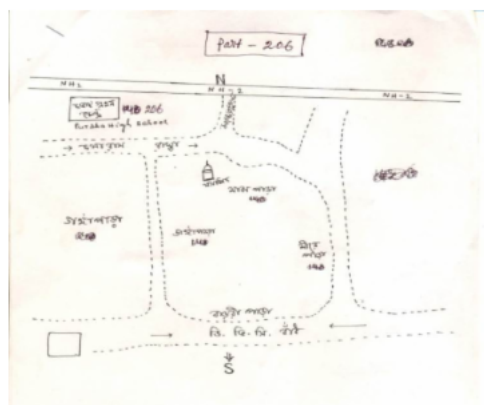

Nazri Naksha