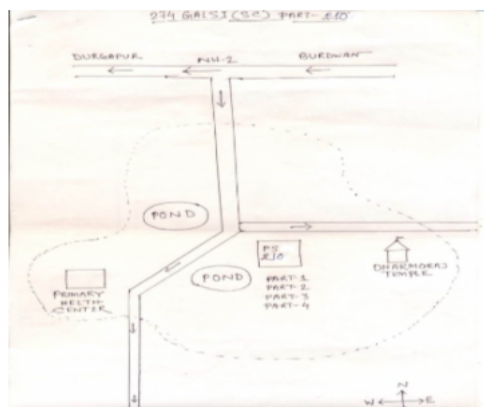

Nazri Naksha