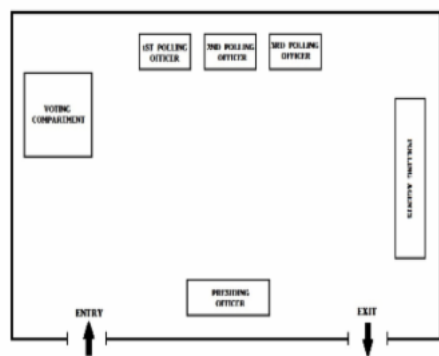

নির্বাচক নিবন্ধন আধিকারিকের স্বাক্ষর

Nazri Naksha

Google Map View

Polling Station Building Front View

Polling Station Front View

Cad View

Key MAP View

1 নাম : শিবানী বাউরী স্বামীর নাম: দেবু বাউরী বাড়ির নং : n0029 বয়স : 53 লিঙ্গ : মহিলা	JDZ0809145 ফটো উপলব্ধ	2 নাম : মৌসুমী গড়াই স্বামীর নাম: বিশ্বনাথ গড়াই বাড়ির নং : n0029 বয়স : 34 লিঙ্গ : মহিলা	ZZE1261296 ফটো উপলব্ধ	3 নাম : প্রশান্ত বাউরী পিতার নাম: দেবু বাউরী বাড়ির নং : n0029 বয়স : 29 লিঙ্গ : পুরুষ	ZZE1560820 ফটো উপলব্ধ
4 নাম : স্বপন গড়াই পিতার নাম: কালীপদ গড়াই বাড়ির নং : n0029 বয়স : 66 লিঙ্গ : পুরুষ	JDZ0809111 ফটো উপলব্ধ	5 নাম : লক্ষ্মী গড়াই স্বামীর নাম: স্বপন গড়াই বাড়ির নং : n0029 বয়স : 63 লিঙ্গ : মহিলা	JDZ0809129 ফটো উপলব্ধ	6 নাম : মিনা গড়াই স্বামীর নাম: সাধন গড়াই বাড়ির নং : n0029 বয়স : 31 লিঙ্গ : মহিলা	ZZE1261288 ফটো উপলব্ধ
7 নাম : বিশ্বনাথ গড়াই পিতার নাম: স্বপন গড়াই বাড়ির নং : n0029 বয়স : 41 লিঙ্গ : পুরুষ	JDZ2767382 ফটো উপলব্ধ	8 নাম : সাধন গড়াই পিতার নাম: স্বপন গড়াই বাড়ির নং : n0029 বয়স : 40 লিঙ্গ : পুরুষ	JDZ1474279 ফটো উপলব্ধ	9 নাম : ঝর্ণা গড়াই পিতার নাম: স্বপন গড়াই বাড়ির নং : n0029 বয়স : 46 লিঙ্গ : মহিলা	JDZ1432954 ফটো উপলব্ধ
10 নাম : করবী ঘোষ স্বামীর নাম: স্বরূপ ঘোষ বাড়ির নং : n0054 বয়স : 34 লিঙ্গ : মহিলা	ZZE1368109 ফটো উপলব্ধ	11 নাম : স্বরূপ ঘোষ পিতার নাম: তারাপদ ঘোষ বাড়ির নং : n0054 বয়স : 42 লিঙ্গ : পুরুষ	JDZ2605160 ফটো উপলব্ধ	12 নাম : সীমা ঘোষ স্বামীর নাম: সঞ্জীব ঘোষ বাড়ির নং : n0054 বয়স : 39 লিঙ্গ : মহিলা	JDZ2767390 ফটো উপলব্ধ
13 নাম : সঞ্জীব ঘোষ পিতার নাম: তারাপদ ঘোষ বাড়ির নং : n0054 বয়স : 47 লিঙ্গ : পুরুষ	JDZ1433531 ফটো উপলব্ধ	14 নাম : কৃষ্ণা ঘোষ স্বামীর নাম: খোকন ঘোষ বাড়ির নং : n0054 বয়স : 45 লিঙ্গ : মহিলা	JDZ1433408 ফটো উপলব্ধ	15 নাম : খোকন ঘোষ পিতার নাম: তারাপদ ঘোষ বাড়ির নং : n0054 বয়স : 48 লিঙ্গ : পুরুষ	JDZ1474295 ফটো উপলব্ধ
16 নাম : শোভা ঘোষ স্বামীর নাম: তারাপদ ঘোষ বাড়ির নং : n0054 বয়স : 64 লিঙ্গ : মহিলা	JDZ0809160 ফটো উপলব্ধ	17 নাম : তারাপদ ঘোষ পিতার নাম: গোবর্দন ঘোষ বাড়ির নং : n0054 বয়স : 66 লিঙ্গ : পুরুষ	JDZ0809152 ফটো উপলব্ধ	18 নাম : সঙ্গীতা ঘোষ পিতার নাম: সঞ্জীব ঘোষ বাড়ির নং : এন0054 বয়স : 20 লিঙ্গ : মহিলা	ZZE2265866 ফটো উপলব্ধ
19 নাম : আল্পনা চক্রবর্তী স্বামীর নাম: জগন্নাথ চক্রবর্তী বাড়ির নং : n0055 বয়স : 56 লিঙ্গ : মহিলা	WB/37/269/468368 ফটো উপলব্ধ	20 নাম : জগন্নাথ চক্রবর্তী পিতার নাম: উমাপদ চক্রবর্তী বাড়ির নং : n0055 বয়স : 61 লিঙ্গ : পুরুষ	WB/37/269/468478 ফটো উপলব্ধ	21 নাম : মৌসুমী টুডু স্বামীর নাম: খেলারাম টুডু বাড়ির নং : এন0057 বয়স : 27 লিঙ্গ : মহিলা	ZZE2180636 ফটো উপলব্ধ
22 নাম : শ্যামল টুডু পিতার নাম: গোপাল টুডু বাড়ির নং : n0018 বয়স : 40 লিঙ্গ : পুরুষ	JDZ2981926 ফটো উপলব্ধ	23 নাম : খেলারাম টুডু পিতার নাম: গোপাল টুডু বাড়ির নং : n0018 বয়স : 35 লিঙ্গ : পুরুষ	JDZ2981918 ফটো উপলব্ধ	24 নাম : সরস্বতী টুডু পিতার নাম: শ্যামল টুডু বাড়ির নং : n0018 বয়স : 33 লিঙ্গ : মহিলা	ZZE1261304 ফটো উপলব্ধ
25 নাম : মালতী টুডু স্বামীর নাম: গোপাল টুডু বাড়ির নং : n0018 বয়স : 59 লিঙ্গ : মহিলা	JDZ0809210 ফটো উপলব্ধ	26 নাম : গোপাল টুডু পিতার নাম: বৈদ্যনাথ টুডু বাড়ির নং : n0018 বয়স : 61 লিঙ্গ : পুরুষ	JDZ0809202 ফটো উপলব্ধ	27 নাম : রাসমনি টুডু স্বামীর নাম: কালো টুডু বাড়ির নং : n0015 বয়স : 61 লিঙ্গ : মহিলা	JDZ0809194 ফটো উপলব্ধ
28 নাম : পানমনি টুডু স্বামীর নাম: জাগো টুডু বাড়ির নং : n0007 বয়স : 36 লিঙ্গ : মহিলা	ZZE0940015 ফটো উপলব্ধ	29 নাম : জাগো টুডু পিতার নাম: কালো টুডু বাড়ির নং : n0007 বয়স : 40 লিঙ্গ : পুরুষ	ZZE0940023 ফটো উপলব্ধ	30 নাম : রাজেশ টুডু পিতার নাম: লাখরাম টুডু বাড়ির নং : n0007 বয়স : 33 লিঙ্গ : পুরুষ	ZZE1143148 ফটো উপলব্ধ