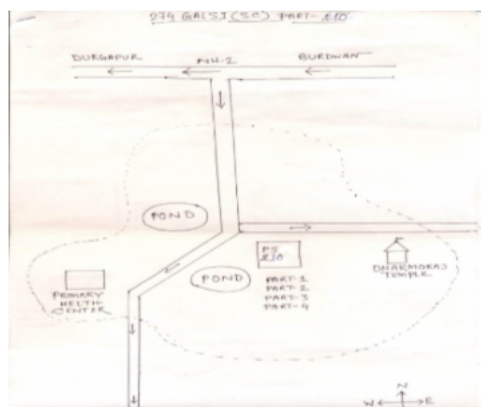

নির্বাচক নিবন্ধন আধিকারিকের স্বাক্ষর

Nazri Naksha

Google Map View

Polling Station Building Front View

Polling Station Front View

Cad View

Key MAP View

1 নাম : শিবানী বাউরী স্বামীর নাম: দেবু বাউরী বাড়ির নং : n0029 বয়স : 53 লিঙ্গ : মহিলা	JDZ0809145 ফটো উপলব্ধ	2 নাম : মৌসুমী গড়াই স্বামীর নাম: বিশ্বনাথ গড়াই বাড়ির নং : n0029 বয়স : 34 লিঙ্গ : মহিলা	ZZE1261296 ফটো উপলব্ধ	3 নাম : প্রশান্ত বাউরী পিতার নাম: দেবু বাউরী বাড়ির নং : n0029 বয়স : 29 লিঙ্গ : পুরুষ	ZZE1560820 ফটো উপলব্ধ
4 নাম : স্বপন গড়াই পিতার নাম: কালীপদ গড়াই বাড়ির নং : n0029 বয়স : 66 লিঙ্গ : পুরুষ	JDZ0809111 ফটো উপলব্ধ	5 নাম : লক্ষ্মী গড়াই স্বামীর নাম: স্বপন গড়াই বাড়ির নং : n0029 বয়স : 63 লিঙ্গ : মহিলা	JDZ0809129 ফটো উপলব্ধ	6 নাম : মিনা গড়াই স্বামীর নাম: সাধন গড়াই বাড়ির নং : n0029 বয়স : 31 লিঙ্গ : মহিলা	ZZE1261288 ফটো উপলব্ধ
7 নাম : বিশ্বনাথ গড়াই পিতার নাম: স্বপন গড়াই বাড়ির নং : n0029 বয়স : 41 লিঙ্গ : পুরুষ	JDZ2767382 ফটো উপলব্ধ	8 নাম : সাধন গড়াই পিতার নাম: স্বপন গড়াই বাড়ির নং : n0029 বয়স : 40 লিঙ্গ : পুরুষ	JDZ1474279 ফটো উপলব্ধ	9 নাম : ঝর্ণা গড়াই পিতার নাম: স্বপন গড়াই বাড়ির নং : n0029 বয়স : 46 লিঙ্গ : মহিলা	JDZ1432954 ফটো উপলব্ধ
10 নাম : করবী ঘোষ স্বামীর নাম: স্বরূপ ঘোষ বাড়ির নং : n0054 বয়স : 34 লিঙ্গ : মহিলা	ZZE1368109 ফটো উপলব্ধ	11 নাম : স্বরূপ ঘোষ পিতার নাম: তারাপদ ঘোষ বাড়ির নং : n0054 বয়স : 42 লিঙ্গ : পুরুষ	JDZ2605160 ফটো উপলব্ধ	12 নাম : সীমা ঘোষ স্বামীর নাম: সঞ্জীব ঘোষ বাড়ির নং : n0054 বয়স : 39 লিঙ্গ : মহিলা	JDZ2767390 ফটো উপলব্ধ
13 নাম : সঞ্জীব ঘোষ পিতার নাম: তারাপদ ঘোষ বাড়ির নং : n0054 বয়স : 47 লিঙ্গ : পুরুষ	JDZ1433531 ফটো উপলব্ধ	14 নাম : কৃষ্ণা ঘোষ স্বামীর নাম: খোকন ঘোষ বাড়ির নং : n0054 বয়স : 45 লিঙ্গ : মহিলা	JDZ1433408 ফটো উপলব্ধ	15 নাম : খোকন ঘোষ পিতার নাম: তারাপদ ঘোষ বাড়ির নং : n0054 বয়স : 48 লিঙ্গ : পুরুষ	JDZ1474295 ফটো উপলব্ধ
16 নাম : শোভা ঘোষ স্বামীর নাম: তারাপদ ঘোষ বাড়ির নং : n0054 বয়স : 64 লিঙ্গ : মহিলা	JDZ0809160 ফটো উপলব্ধ	17 নাম : তারাপদ ঘোষ পিতার নাম: গোবর্দন ঘোষ বাড়ির নং : n0054 বয়স : 66 লিঙ্গ : পুরুষ	JDZ0809152 ফটো উপলব্ধ	18 নাম : সঙ্গীতা ঘোষ পিতার নাম: সঞ্জীব ঘোষ বাড়ির নং : এন0054 বয়স : 20 লিঙ্গ : মহিলা	ZZE2265866 ফটো উপলব্ধ
19 নাম : আল্পনা চক্রবর্তী স্বামীর নাম: জগন্নাথ চক্রবর্তী বাড়ির নং : n0055 বয়স : 56 লিঙ্গ : মহিলা	WB/37/269/468368 ফটো উপলব্ধ	20 নাম : জগন্নাথ চক্রবর্তী পিতার নাম: উমাপদ চক্রবর্তী বাড়ির নং : n0055 বয়স : 61 লিঙ্গ : পুরুষ	WB/37/269/468478 ফটো উপলব্ধ	21 নাম : মৌসুমী টুডু স্বামীর নাম: খেলারাম টুডু বাড়ির নং : এন0057 বয়স : 27 লিঙ্গ : মহিলা	ZZE2180636 ফটো উপলব্ধ
22 নাম : শ্যামল টুডু পিতার নাম: গোপাল টুডু বাড়ির নং : n0018 বয়স : 40 লিঙ্গ : পুরুষ	JDZ2981926 ফটো উপলব্ধ	23 নাম : খেলারাম টুডু পিতার নাম: গোপাল টুডু বাড়ির নং : n0018 বয়স : 35 লিঙ্গ : পুরুষ	JDZ2981918 ফটো উপলব্ধ	24 নাম : সরস্বতী টুডু পিতার নাম: শ্যামল টুডু বাড়ির নং : n0018 বয়স : 33 লিঙ্গ : মহিলা	ZZE1261304 ফটো উপলব্ধ
25 নাম : মালতী টুডু স্বামীর নাম: গোপাল টুডু বাড়ির নং : n0018 বয়স : 59 লিঙ্গ : মহিলা	JDZ0809210 ফটো উপলব্ধ	26 নাম : গোপাল টুডু পিতার নাম: বৈদ্যনাথ টুডু বাড়ির নং : n0018 বয়স : 61 লিঙ্গ : পুরুষ	JDZ0809202 ফটো উপলব্ধ	27 নাম : রাসমনি টুডু স্বামীর নাম: কালো টুডু বাড়ির নং : n0015 বয়স : 61 লিঙ্গ : মহিলা	JDZ0809194 ফটো উপলব্ধ
28 নাম : পানমনি টুডু স্বামীর নাম: জাগো টুডু বাড়ির নং : n0007 বয়স : 36 লিঙ্গ : মহিলা	ZZE0940015 ফটো উপলব্ধ	29 নাম : জাগো টুডু পিতার নাম: কালো টুডু বাড়ির নং : n0007 বয়স : 40 লিঙ্গ : পুরুষ	ZZE0940023 ফটো উপলব্ধ	30 নাম : রাজেশ টুডু পিতার নাম: লাখরাম টুডু বাড়ির নং : n0007 বয়স : 33 লিঙ্গ : পুরুষ	ZZE1143148 ফটো উপলব্ধ