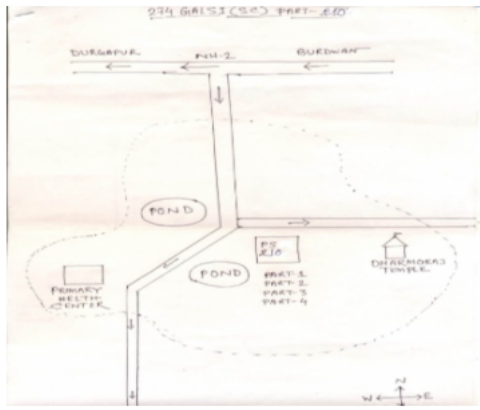

Nazri Naksha