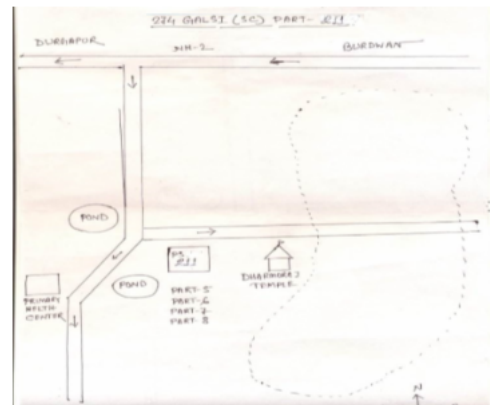

নির্বাচক নিবন্ধন আধিকারিকের স্বাক্ষর

Nazri Naksha

Google Map View

Polling Station Building Front View

Polling Station Front View

Cad View

Key MAP View

1 নাম : অপর্ণা কর্মকার স্বামীর নাম: রাজশেখর কর্মকার বাড়ির নং : n0010 বয়স : 36 লিঙ্গ : মহিলা	ZZE1054246 ফটো উপলব্ধ	2 নাম : রেবা কর্মকার স্বামীর নাম: শ্যামা পদ কর্মকার বাড়ির নং : n0010 বয়স : 56 লিঙ্গ : মহিলা	LJK4800991 ফটো উপলব্ধ	3 নাম : পিয়া সাই পিতার নাম: দেবদাস সাই বাড়ির নং : এন0051 বয়স : 27 লিঙ্গ : মহিলা	YAJ1728146 ফটো উপলব্ধ
4 নাম : দিব্যেন্দু কর্মকার পিতার নাম: শ্যামাপদ কর্মকার বাড়ির নং : এন0010 বয়স : 25 লিঙ্গ : পুরুষ	ZZE1868082 ফটো উপলব্ধ	5 নাম : সজল বাগ্দী মায়ের নাম: চায়না বাগ্দী বাড়ির নং : এন0145 বয়স : 21 লিঙ্গ : পুরুষ	ZZE2193258 ফটো উপলব্ধ	6 নাম : শম্পা কর্মকার স্বামীর নাম: সুকান্ত কর্মকার বাড়ির নং : এন0011 বয়স : 27 লিঙ্গ : মহিলা	ZZE1868090 ফটো উপলব্ধ
7 নাম : মৃত্যুঞ্জয় কর্মকার পিতার নাম: জশোজয় কর্মকার বাড়ির নং : n0011 বয়স : 73 লিঙ্গ : পুরুষ	JDZ0813287 ফটো উপলব্ধ	8 নাম : বিশুজিৎ কর্মকার পিতার নাম: সঞ্জয় কর্মকার বাড়ির নং : n0012 বয়স : 33 লিঙ্গ : পুরুষ	ZZE1054626 ফটো উপলব্ধ	9 নাম : সুমন্ত কর্মকার পিতার নাম: সঞ্জয় কর্মকার বাড়ির নং : n0012 বয়স : 38 লিঙ্গ : পুরুষ	JDZ2942563 ফটো উপলব্ধ
10 নাম : আরতি কর্মকার স্বামীর নাম: সঞ্জয় কর্মকার বাড়ির নং : n0012 বয়স : 56 লিঙ্গ : মহিলা	JDZ0813311 ফটো উপলব্ধ	11 নাম : সঞ্জয় কর্মকার পিতার নাম: জশোজয় কর্মকার বাড়ির নং : n0012 বয়স : 71 লিঙ্গ : পুরুষ	JDZ0813303 ফটো উপলব্ধ	12 নাম : সুকান্ত কর্মকার পিতার নাম: মৃত্যুঞ্জয় কর্মকার বাড়ির নং : n0011 বয়স : 38 লিঙ্গ : পুরুষ	JDZ2846335 ফটো উপলব্ধ
13 নাম : অশোকা কর্মকার স্বামীর নাম: মৃত্যুঞ্জয় কর্মকার বাড়ির নং : n0011 বয়স : 63 লিঙ্গ : মহিলা	JDZ0813295 ফটো উপলব্ধ	14 নাম : তারারানী গুপ্ত পিতার নাম: বিষ্ণুপদ গুপ্ত বাড়ির নং : n0013 বয়স : 57 লিঙ্গ : মহিলা	JDZ0813410 ফটো উপলব্ধ	15 নাম : দুলারানী গুপ্ত স্বামীর নাম: বিষ্ণুপদ গুপ্ত বাড়ির নং : n0013 বয়স : 66 লিঙ্গ : মহিলা	JDZ0813402 ফটো উপলব্ধ
16 নাম : রাজা ঘোষ পিতার নাম: শ্যামল ঘোষ বাড়ির নং : এন0133 বয়স : 24 লিঙ্গ : পুরুষ	ZZE2088094 ফটো উপলব্ধ	17 নাম : শুভজিৎ বন্দ্যোপাধ্যায় পিতার নাম: বৈদ্যনাথ বন্দ্যোপাধ্যায় বাড়ির নং : এন0058 বয়স : 25 লিঙ্গ : পুরুষ	ZZE1868108 ফটো উপলব্ধ	18 নাম : ঋতু বাগ্দী পিতার নাম: আনন্দ বাগ্দী বাড়ির নং : এন0082 বয়স : 26 লিঙ্গ : মহিলা	ZZE1780071 ফটো উপলব্ধ
19 নাম : শিখা বাগ্দী স্বামীর নাম: মঙ্গলা বাগ্দী বাড়ির নং : এন0070 বয়স : 28 লিঙ্গ : মহিলা	ZZE1868165 ফটো উপলব্ধ	20 নাম : আকাশ বাগ্দী পিতার নাম: ধর্মদাস বাগ্দী বাড়ির নং : এন0112 বয়স : 25 লিঙ্গ : পুরুষ	ZZE1867910 ফটো উপলব্ধ	21 নাম : দেবু বাগ্দী পিতার নাম: শীতল বাগ্দী বাড়ির নং : n0114 বয়স : 29 লিঙ্গ : পুরুষ	ZZE1746023 ফটো উপলব্ধ
22 নাম : সুশান্ত বাগ্দী পিতার নাম: তারক বাগ্দী বাড়ির নং : n0102 বয়স : 27 লিঙ্গ : পুরুষ	ZZE1746031 ফটো উপলব্ধ	23 নাম : মমতা বাগ্দী স্বামীর নাম: মহাদেব বাগ্দী বাড়ির নং : n0096 বয়স : 28 লিঙ্গ : মহিলা	ZZE1746049 ফটো উপলব্ধ	24 নাম : ধনি বাগ্দী স্বামীর নাম: প্রনব বাগ্দী বাড়ির নং : n0002 বয়স : 27 লিঙ্গ : মহিলা	ZZE1746114 ফটো উপলব্ধ
25 নাম : রঞ্জন বাগ্দী পিতার নাম: মিতনা বাগ্দী বাড়ির নং : n0016 বয়স : 43 লিঙ্গ : পুরুষ	JDZ1473693 ফটো উপলব্ধ	26 নাম : পুষ্প বাগ্দী স্বামীর নাম: রঞ্জন বাগ্দী বাড়ির নং : n0016 বয়স : 36 লিঙ্গ : মহিলা	JDZ2605319 ফটো উপলব্ধ	27 নাম : মন্দিরা বাগ্দী স্বামীর নাম: উৎপল বাগ্দী বাড়ির নং : n0016 বয়স : 28 লিঙ্গ : মহিলা	ZZE1560945 ফটো উপলব্ধ
28 নাম : তারাপদ বাগ্দী পিতার নাম: সুধীল বাগ্দী বাড়ির নং : n0003 বয়স : 31 লিঙ্গ : পুরুষ	ZZE1560952 ফটো উপলব্ধ	29 নাম : কল্পনা বাগ্দী স্বামীর নাম: যুধিষ্ঠির বাগ্দী বাড়ির নং : n0179 বয়স : 28 লিঙ্গ : মহিলা	ZZE1560960 ফটো উপলব্ধ	30 নাম : ঋতু বাগ্দী স্বামীর নাম: অর্জুন বাগ্দী বাড়ির নং : এন0138 বয়স : 26 লিঙ্গ : মহিলা	ZZE2087989 ফটো উপলব্ধ