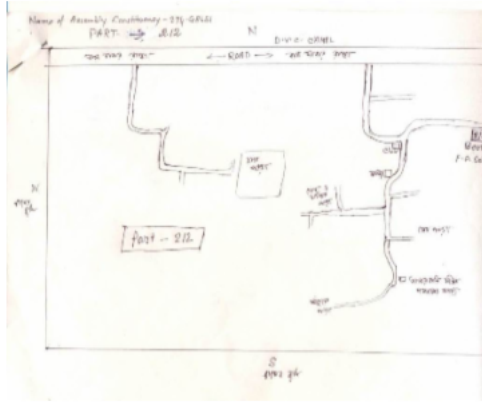

নির্বাচক নিবন্ধন আধিকারিকের স্বাক্ষর

Nazri Naksha

Google Map View

Polling Station Building Front View

Polling Station Front View

Cad View

Key MAP View

1 নাম : সেখ শাকিলুল পিতার নাম : সেখ ইসলাম বাড়ির নং : n0039 বয়স : 63 লিঙ্গ : পুরুষ	ZZE2250538 ফটো উপলব্ধ	2 নাম : আনোয়ার হোসেন স্বামীর নাম : শাহ আলম সেখ বাড়ির নং : n0039 বয়স : 60 লিঙ্গ : মহিলা	ZZE2250512 ফটো উপলব্ধ	3 নাম : সেখ জাকির হোসেন পিতার নাম : সেখ শাহ আলম বাড়ির নং : n0039 বয়স : 63 লিঙ্গ : পুরুষ	ZZE1949536 ফটো উপলব্ধ
4 নাম : সেখ সাকির হোসেন পিতার নাম : সেখ শাহ আলম বাড়ির নং : n0039 বয়স : 54 লিঙ্গ : পুরুষ	ZZE1949635 ফটো উপলব্ধ	5 নাম : নজিবা সেখ স্বামীর নাম : সেখ জাকির হোসেন বাড়ির নং : n0039 বয়স : 38 লিঙ্গ : মহিলা	JDZ2765584 ফটো উপলব্ধ	6 নাম : রোজিনা বেগম সেখ স্বামীর নাম : সাকির হোসেন সেখ বাড়ির নং : n0039 বয়স : 38 লিঙ্গ : মহিলা	JDZ2942258 ফটো উপলব্ধ
7 নাম : সেখ আকবর পিতার নাম : সেখ ওমার বাড়ির নং : n0049 বয়স : 56 লিঙ্গ : পুরুষ	JDZ0802199 ফটো উপলব্ধ	8 নাম : সাকিলা স্বামীর নাম : সেখ আকবর বাড়ির নং : n0049 বয়স : 53 লিঙ্গ : মহিলা	JDZ0802207 ফটো উপলব্ধ	9 নাম : হামিদা বেগম স্বামীর নাম : আব্দুল করিম মল্লিক বাড়ির নং : n0037 বয়স : 71 লিঙ্গ : মহিলা	JDZ0804526 ফটো উপলব্ধ
10 নাম : আরিফকামাল মল্লিক পিতার নাম : আরিফকামাল মল্লিক বাড়ির নং : n0037 বয়স : 49 লিঙ্গ : পুরুষ	JDZ0804534 ফটো উপলব্ধ	11 নাম : জাফর আহমাদ মল্লিক পিতার নাম : আব্দুল করিম মল্লিক বাড়ির নং : n0037 বয়স : 45 লিঙ্গ : পুরুষ	JDZ1435049 ফটো উপলব্ধ	12 নাম : সাবিনা মল্লিক স্বামীর নাম : আরিফ কামাল মল্লিক বাড়ির নং : n0037 বয়স : 32 লিঙ্গ : মহিলা	ZZE1466226 ফটো উপলব্ধ
13 নাম : ইন্দিরা খাতুন পিতার নাম : সেখ জাকির হোসেন বাড়ির নং : মনোহর সুজাপুর বয়স : 22 লিঙ্গ : মহিলা	ZZE2130912 ফটো উপলব্ধ	14 নাম : সেখ রবিউল পিতার নাম : শাহ আলম সেখ বাড়ির নং : n0039 বয়স : 40 লিঙ্গ : পুরুষ	JDZ2981504 ফটো উপলব্ধ	15 নাম : স্বাধীনা খাতুন পিতার নাম : সেখ জাকির হোসেন বাড়ির নং : n0039 বয়স : 23 লিঙ্গ : মহিলা	ZZE2087807 ফটো উপলব্ধ
16 নাম : সেখ সাহাবুল পিতার নাম : সেখ আকবর বাড়ির নং : 001 বয়স : 23 লিঙ্গ : পুরুষ	ZZE2087864 ফটো উপলব্ধ	17 নাম : সেখ আলম স্বামীর নাম : সেখ রবিউল বাড়ির নং : No-13 বয়স : 38 লিঙ্গ : মহিলা	ZZE0621433 ফটো উপলব্ধ	18 নাম : সেখ তুষার আহম্মেদ পিতার নাম : সেখ সাকির হোসেন বাড়ির নং : এন0039 বয়স : 20 লিঙ্গ : পুরুষ	ZZE2289098 ফটো উপলব্ধ
19 নাম : সুলেখা আঁকুড়ে স্বামীর নাম : প্রহ্লাদ চন্দ্র আঁকুড়ে বাড়ির নং : n0093 বয়স : 40 লিঙ্গ : মহিলা	JDZ2764876 ফটো উপলব্ধ	20 নাম : উত্তম কুমার অক্ষর পিতার নাম : জগতরাম অক্ষর বাড়ির নং : n0093 বয়স : 55 লিঙ্গ : পুরুষ	JDZ0801936 ফটো উপলব্ধ	21 নাম : পম্পা আঁকুড়ে স্বামীর নাম : উত্তম কুমার আঁকুড়ে বাড়ির নং : n0093 বয়স : 45 লিঙ্গ : মহিলা	JDZ0801944 ফটো উপলব্ধ
22 নাম : প্রহ্লাদ চন্দ্র আঁকুড়ে পিতার নাম : জগৎরাম আঁকুড়ে বাড়ির নং : n0093 বয়স : 52 লিঙ্গ : পুরুষ	JDZ0801951 ফটো উপলব্ধ	23 নাম : বিনোদ আঁকুড়ে পিতার নাম : রুপবসন আঁকুড়ে বাড়ির নং : n0059 বয়স : 43 লিঙ্গ : পুরুষ	JDZ2548857 ফটো উপলব্ধ	24 নাম : অসীম আঁকুড়ে পিতার নাম : রবীন আঁকুড়ে বাড়ির নং : n0059 বয়স : 40 লিঙ্গ : পুরুষ	JDZ2900918 ফটো উপলব্ধ
25 নাম : মৌসুমী আঁকুড়ে স্বামীর নাম : বিনোদ আঁকুড়ে বাড়ির নং : n0059 বয়স : 42 লিঙ্গ : মহিলা	ZZE1746346 ফটো উপলব্ধ	26 নাম : চন্দনা আঁকুড়ে স্বামীর নাম : অসীম আঁকুড়ে বাড়ির নং : n0059 বয়স : 28 লিঙ্গ : মহিলা	ZZE1561281 ফটো উপলব্ধ	27 নাম : অতিশ কুমার আঁকুড়ে পিতার নাম : উত্তম আঁকুড়ে বাড়ির নং : n0093 বয়স : 27 লিঙ্গ : পুরুষ	ZZE1746197 ফটো উপলব্ধ
28 নাম : সুপ্রিয়া আঁকুড়ে স্বামীর নাম : অতিশ কুমার আঁকুড়ে বাড়ির নং : এন0093 বয়স : 24 লিঙ্গ : মহিলা	ZZE2157055 ফটো উপলব্ধ	29 নাম : সুপর্ণা আঁকুড়ে পিতার নাম : প্রহ্লাদ চন্দ্র আঁকুড়ে বাড়ির নং : এন0093 বয়স : 22 লিঙ্গ : মহিলা	ZZE2214773 ফটো উপলব্ধ	30 নাম : সুভেন্দু আঁকুড়ে পিতার নাম : শান্তি আঁকুড়ে বাড়ির নং : এন0060 বয়স : 21 লিঙ্গ : পুরুষ	ZZE2213189 ফটো উপলব্ধ