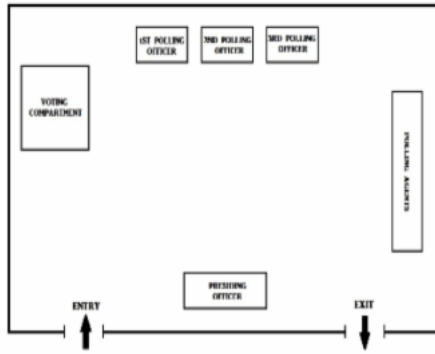

নির্বাচক নিবন্ধন আধিকারিকের স্বাক্ষর

Nazri Naksha

Google Map View

Polling Station Building Front View

Polling Station Front View

Cad View

Key MAP View

1 নাম : সেখ শাকিলুল পিতার নাম : সেখ ইসলাম বাড়ির নং : n0039 বয়স : 63 লিঙ্গ : পুরুষ	ZZE2250538 ফটো উপলব্ধ	2 নাম : আনোয়ার হোসেন স্বামীর নাম : শাহ আলম সেখ বাড়ির নং : n0039 বয়স : 60 লিঙ্গ : মহিলা	ZZE2250512 ফটো উপলব্ধ	3 নাম : সেখ জাকির হোসেন পিতার নাম : সেখ শাহ আলম বাড়ির নং : n0039 বয়স : 63 লিঙ্গ : পুরুষ	ZZE1949536 ফটো উপলব্ধ
4 নাম : সেখ সাকির হোসেন পিতার নাম : সেখ শাহ আলম বাড়ির নং : n0039 বয়স : 54 লিঙ্গ : পুরুষ	ZZE1949635 ফটো উপলব্ধ	5 নাম : নজিবা সেখ স্বামীর নাম : সেখ জাকির হোসেন বাড়ির নং : n0039 বয়স : 38 লিঙ্গ : মহিলা	JDZ2765584 ফটো উপলব্ধ	6 নাম : রোজিনা বেগম সেখ স্বামীর নাম : সাকির হোসেন সেখ বাড়ির নং : n0039 বয়স : 38 লিঙ্গ : মহিলা	JDZ2942258 ফটো উপলব্ধ
7 নাম : সেখ আকবর পিতার নাম : সেখ ওমার বাড়ির নং : n0049 বয়স : 56 লিঙ্গ : পুরুষ	JDZ0802199 ফটো উপলব্ধ	8 নাম : সাকিলা স্বামীর নাম : সেখ আকবর বাড়ির নং : n0049 বয়স : 53 লিঙ্গ : মহিলা	JDZ0802207 ফটো উপলব্ধ	9 নাম : হামিদা বেগম স্বামীর নাম : আব্দুল করিম মল্লিক বাড়ির নং : n0037 বয়স : 71 লিঙ্গ : মহিলা	JDZ0804526 ফটো উপলব্ধ
10 নাম : আরিফকামাল মল্লিক পিতার নাম : আরিফকামাল মল্লিক বাড়ির নং : n0037 বয়স : 49 লিঙ্গ : পুরুষ	JDZ0804534 ফটো উপলব্ধ	11 নাম : জাফর আহমাদ মল্লিক পিতার নাম : আব্দুল করিম মল্লিক বাড়ির নং : n0037 বয়স : 45 লিঙ্গ : পুরুষ	JDZ1435049 ফটো উপলব্ধ	12 নাম : সাবিনা মল্লিক স্বামীর নাম : আরিফ কামাল মল্লিক বাড়ির নং : n0037 বয়স : 32 লিঙ্গ : মহিলা	ZZE1466226 ফটো উপলব্ধ
13 নাম : ইন্দিরা খাতুন পিতার নাম : সেখ জাকির হোসেন বাড়ির নং : মনোহর সুজাপুর বয়স : 22 লিঙ্গ : মহিলা	ZZE2130912 ফটো উপলব্ধ	14 নাম : সেখ রবিউল পিতার নাম : শাহ আলম সেখ বাড়ির নং : n0039 বয়স : 40 লিঙ্গ : পুরুষ	JDZ2981504 ফটো উপলব্ধ	15 নাম : স্বাধীনা খাতুন পিতার নাম : সেখ জাকির হোসেন বাড়ির নং : n0039 বয়স : 23 লিঙ্গ : মহিলা	ZZE2087807 ফটো উপলব্ধ
16 নাম : সেখ সাহাবুল পিতার নাম : সেখ আকবর বাড়ির নং : 001 বয়স : 23 লিঙ্গ : পুরুষ	ZZE2087864 ফটো উপলব্ধ	17 নাম : সেখ আলম স্বামীর নাম : সেখ রবিউল বাড়ির নং : No-13 বয়স : 38 লিঙ্গ : মহিলা	ZZE0621433 ফটো উপলব্ধ	18 নাম : সেখ তুষার আহম্মেদ পিতার নাম : সেখ সাকির হোসেন বাড়ির নং : এন0039 বয়স : 20 লিঙ্গ : পুরুষ	ZZE2289098 ফটো উপলব্ধ
19 নাম : সুলেখা আঁকুড়ে স্বামীর নাম : প্রহ্লাদ চন্দ্র আঁকুড়ে বাড়ির নং : n0093 বয়স : 40 লিঙ্গ : মহিলা	JDZ2764876 ফটো উপলব্ধ	20 নাম : উত্তম কুমার অক্ষর পিতার নাম : জগতরাম অক্ষর বাড়ির নং : n0093 বয়স : 55 লিঙ্গ : পুরুষ	JDZ0801936 ফটো উপলব্ধ	21 নাম : পম্পা আঁকুড়ে স্বামীর নাম : উত্তম কুমার আঁকুড়ে বাড়ির নং : n0093 বয়স : 45 লিঙ্গ : মহিলা	JDZ0801944 ফটো উপলব্ধ
22 নাম : প্রহ্লাদ চন্দ্র আঁকুড়ে পিতার নাম : জগৎরাম আঁকুড়ে বাড়ির নং : n0093 বয়স : 52 লিঙ্গ : পুরুষ	JDZ0801951 ফটো উপলব্ধ	23 নাম : বিনোদ আঁকুড়ে পিতার নাম : রুপবসন আঁকুড়ে বাড়ির নং : n0059 বয়স : 43 লিঙ্গ : পুরুষ	JDZ2548857 ফটো উপলব্ধ	24 নাম : অসীম আঁকুড়ে পিতার নাম : রবীন আঁকুড়ে বাড়ির নং : n0059 বয়স : 40 লিঙ্গ : পুরুষ	JDZ2900918 ফটো উপলব্ধ
25 নাম : মৌসুমী আঁকুড়ে স্বামীর নাম : বিনোদ আঁকুড়ে বাড়ির নং : n0059 বয়স : 42 লিঙ্গ : মহিলা	ZZE1746346 ফটো উপলব্ধ	26 নাম : চন্দনা আঁকুড়ে স্বামীর নাম : অসীম আঁকুড়ে বাড়ির নং : n0059 বয়স : 28 লিঙ্গ : মহিলা	ZZE1561281 ফটো উপলব্ধ	27 নাম : অতিশ কুমার আঁকুড়ে পিতার নাম : উত্তম আঁকুড়ে বাড়ির নং : n0093 বয়স : 27 লিঙ্গ : পুরুষ	ZZE1746197 ফটো উপলব্ধ
28 নাম : সুপ্রিয়া আঁকুড়ে স্বামীর নাম : অতিশ কুমার আঁকুড়ে বাড়ির নং : এন0093 বয়স : 24 লিঙ্গ : মহিলা	ZZE2157055 ফটো উপলব্ধ	29 নাম : সুপর্ণা আঁকুড়ে পিতার নাম : প্রহ্লাদ চন্দ্র আঁকুড়ে বাড়ির নং : এন0093 বয়স : 22 লিঙ্গ : মহিলা	ZZE2214773 ফটো উপলব্ধ	30 নাম : সুভেন্দু আঁকুড়ে পিতার নাম : শান্তি আঁকুড়ে বাড়ির নং : এন0060 বয়স : 21 লিঙ্গ : পুরুষ	ZZE2213189 ফটো উপলব্ধ