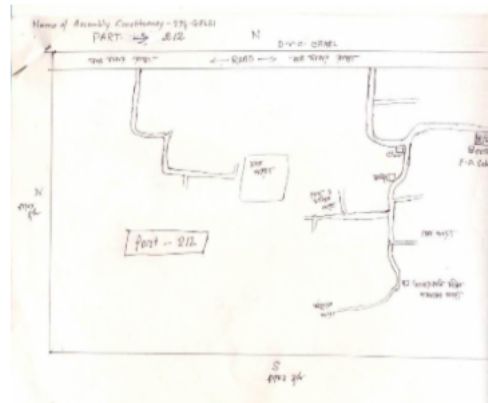

নির্বাচক নিবন্ধন আধিকারিকের স্বাক্ষর

Nazri Naksha

Google Map View

Polling Station Building Front View

Polling Station Front View

Cad View

Key MAP View

1 নাম : সেখ শাকিলুল পিতার নাম : সেখ ইসলাম বাড়ির নং : n0039 বয়স : 63 লিঙ্গ : পুরুষ	ZZE2250538 ফটো উপলব্ধ	2 নাম : আনোয়ার হোসেন স্বামীর নাম : শাহ আলম সেখ বাড়ির নং : n0039 বয়স : 60 লিঙ্গ : মহিলা	ZZE2250512 ফটো উপলব্ধ	3 নাম : সেখ জাকির হোসেন পিতার নাম : সেখ শাহ আলম বাড়ির নং : n0039 বয়স : 63 লিঙ্গ : পুরুষ	ZZE1949536 ফটো উপলব্ধ
4 নাম : সেখ সাকির হোসেন পিতার নাম : সেখ শাহ আলম বাড়ির নং : n0039 বয়স : 54 লিঙ্গ : পুরুষ	ZZE1949635 ফটো উপলব্ধ	5 নাম : নজিবা সেখ স্বামীর নাম : সেখ জাকির হোসেন বাড়ির নং : n0039 বয়স : 38 লিঙ্গ : মহিলা	JDZ2765584 ফটো উপলব্ধ	6 নাম : রোজিনা বেগম সেখ স্বামীর নাম : সাকির হোসেন সেখ বাড়ির নং : n0039 বয়স : 38 লিঙ্গ : মহিলা	JDZ2942258 ফটো উপলব্ধ
7 নাম : সেখ আকবর পিতার নাম : সেখ ওমার বাড়ির নং : n0049 বয়স : 56 লিঙ্গ : পুরুষ	JDZ0802199 ফটো উপলব্ধ	8 নাম : সাকিলা স্বামীর নাম : সেখ আকবর বাড়ির নং : n0049 বয়স : 53 লিঙ্গ : মহিলা	JDZ0802207 ফটো উপলব্ধ	9 নাম : হামিদা বেগম স্বামীর নাম : আব্দুল করিম মল্লিক বাড়ির নং : n0037 বয়স : 71 লিঙ্গ : মহিলা	JDZ0804526 ফটো উপলব্ধ
10 নাম : আরিফকামাল মল্লিক পিতার নাম : আরিফকামাল মল্লিক বাড়ির নং : n0037 বয়স : 49 লিঙ্গ : পুরুষ	JDZ0804534 ফটো উপলব্ধ	11 নাম : জাফর আহমাদ মল্লিক পিতার নাম : আব্দুল করিম মল্লিক বাড়ির নং : n0037 বয়স : 45 লিঙ্গ : পুরুষ	JDZ1435049 ফটো উপলব্ধ	12 নাম : সাবিনা মল্লিক স্বামীর নাম : আরিফ কামাল মল্লিক বাড়ির নং : n0037 বয়স : 32 লিঙ্গ : মহিলা	ZZE1466226 ফটো উপলব্ধ
13 নাম : ইন্দিরা খাতুন পিতার নাম : সেখ জাকির হোসেন বাড়ির নং : মনোহর সুজাপুর বয়স : 22 লিঙ্গ : মহিলা	ZZE2130912 ফটো উপলব্ধ	14 নাম : সেখ রবিউল পিতার নাম : শাহ আলম সেখ বাড়ির নং : n0039 বয়স : 40 লিঙ্গ : পুরুষ	JDZ2981504 ফটো উপলব্ধ	15 নাম : স্বাধীনা খাতুন পিতার নাম : সেখ জাকির হোসেন বাড়ির নং : n0039 বয়স : 23 লিঙ্গ : মহিলা	ZZE2087807 ফটো উপলব্ধ
16 নাম : সেখ সাহাবুল পিতার নাম : সেখ আকবর বাড়ির নং : 001 বয়স : 23 লিঙ্গ : পুরুষ	ZZE2087864 ফটো উপলব্ধ	17 নাম : সেখ আলম স্বামীর নাম : সেখ রবিউল বাড়ির নং : No-13 বয়স : 38 লিঙ্গ : মহিলা	ZZE0621433 ফটো উপলব্ধ	18 নাম : সেখ তুষার আহম্মেদ পিতার নাম : সেখ সাকির হোসেন বাড়ির নং : এন0039 বয়স : 20 লিঙ্গ : পুরুষ	ZZE2289098 ফটো উপলব্ধ
19 নাম : সুলেখা আঁকুড়ে স্বামীর নাম : প্রহ্লাদ চন্দ্র আঁকুড়ে বাড়ির নং : n0093 বয়স : 40 লিঙ্গ : মহিলা	JDZ2764876 ফটো উপলব্ধ	20 নাম : উত্তম কুমার অক্ষর পিতার নাম : জগতরাম অক্ষর বাড়ির নং : n0093 বয়স : 55 লিঙ্গ : পুরুষ	JDZ0801936 ফটো উপলব্ধ	21 নাম : পম্পা আঁকুড়ে স্বামীর নাম : উত্তম কুমার আঁকুড়ে বাড়ির নং : n0093 বয়স : 45 লিঙ্গ : মহিলা	JDZ0801944 ফটো উপলব্ধ
22 নাম : প্রহ্লাদ চন্দ্র আঁকুড়ে পিতার নাম : জগৎরাম আঁকুড়ে বাড়ির নং : n0093 বয়স : 52 লিঙ্গ : পুরুষ	JDZ0801951 ফটো উপলব্ধ	23 নাম : বিনোদ আঁকুড়ে পিতার নাম : রুপবসন আঁকুড়ে বাড়ির নং : n0059 বয়স : 43 লিঙ্গ : পুরুষ	JDZ2548857 ফটো উপলব্ধ	24 নাম : অসীম আঁকুড়ে পিতার নাম : রবীন আঁকুড়ে বাড়ির নং : n0059 বয়স : 40 লিঙ্গ : পুরুষ	JDZ2900918 ফটো উপলব্ধ
25 নাম : মৌসুমী আঁকুড়ে স্বামীর নাম : বিনোদ আঁকুড়ে বাড়ির নং : n0059 বয়স : 42 লিঙ্গ : মহিলা	ZZE1746346 ফটো উপলব্ধ	26 নাম : চন্দনা আঁকুড়ে স্বামীর নাম : অসীম আঁকুড়ে বাড়ির নং : n0059 বয়স : 28 লিঙ্গ : মহিলা	ZZE1561281 ফটো উপলব্ধ	27 নাম : অতিশ কুমার আঁকুড়ে পিতার নাম : উত্তম আঁকুড়ে বাড়ির নং : n0093 বয়স : 27 লিঙ্গ : পুরুষ	ZZE1746197 ফটো উপলব্ধ
28 নাম : সুপ্রিয়া আঁকুড়ে স্বামীর নাম : অতিশ কুমার আঁকুড়ে বাড়ির নং : এন0093 বয়স : 24 লিঙ্গ : মহিলা	ZZE2157055 ফটো উপলব্ধ	29 নাম : সুপর্ণা আঁকুড়ে পিতার নাম : প্রহ্লাদ চন্দ্র আঁকুড়ে বাড়ির নং : এন0093 বয়স : 22 লিঙ্গ : মহিলা	ZZE2214773 ফটো উপলব্ধ	30 নাম : সুভেন্দু আঁকুড়ে পিতার নাম : শান্তি আঁকুড়ে বাড়ির নং : এন0060 বয়স : 21 লিঙ্গ : পুরুষ	ZZE2213189 ফটো উপলব্ধ