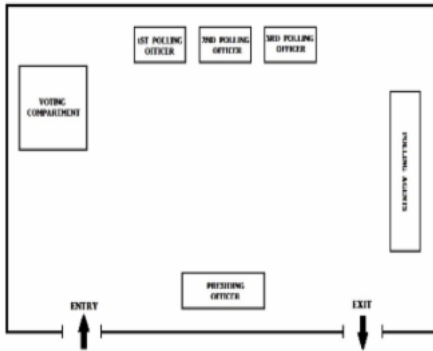

নির্বাচক নিবন্ধন আধিকারিকের স্বাক্ষর

Nazri Naksha

Google Map View

Polling Station Building Front View

Polling Station Front View

Cad View

Key MAP View

1 নাম : চৌধুরী মীসবাহউদ্দিন আহমেদ পিতার নাম : চৌধুরী আবেদুর রহমান বাড়ির নং : n0040 বয়স : 51 লিঙ্গ : পুরুষ	JDZ0818997 ফটো উপলব্ধ	2 নাম : রওসনারা চৌধুরী স্বামীর নাম : চৌধুরী হাসিবুর রহমান বাড়ির নং : n0040 বয়স : 55 লিঙ্গ : মহিলা	JDZ2767747 ফটো উপলব্ধ	3 নাম : চৌধুরী হাসিবুর রহমান পিতার নাম : চৌধুরী মহম্মদ জাকারিয়া বাড়ির নং : n0040 বয়স : 59 লিঙ্গ : পুরুষ	JDZ2901379 ফটো উপলব্ধ
4 নাম : চৌধুরী আবেদুর রহমান পিতার নাম : মহঃ জাকারিয়া চৌধুরী বাড়ির নং : n0040 বয়স : 75 লিঙ্গ : পুরুষ	JDZ2767754 ফটো উপলব্ধ	5 নাম : মঞ্জু চৌধুরী স্বামীর নাম : রবিউল চৌধুরী বাড়ির নং : n0038 বয়স : 38 লিঙ্গ : মহিলা	ZZE1466473 ফটো উপলব্ধ	6 নাম : মনোয়ারা বেগম পিতার নাম : চৌধুরী হারুন রশিদ বাড়ির নং : n0038 বয়স : 59 লিঙ্গ : মহিলা	JDZ0819326 ফটো উপলব্ধ
7 নাম : ফজিলা চৌধুরী স্বামীর নাম : সিরাজুল চৌধুরী বাড়ির নং : n0045 বয়স : 61 লিঙ্গ : মহিলা	JDZ0819268 ফটো উপলব্ধ	8 নাম : সেখ সানোয়ার হোসেন পিতার নাম : সেখ আব্দুল মামুদ বাড়ির নং : n0057 বয়স : 35 লিঙ্গ : পুরুষ	ZZE0940999 ফটো উপলব্ধ	9 নাম : মনোয়ারা সেখ স্বামীর নাম : সেখ আব্দুল মাবুদ বাড়ির নং : n0057 বয়স : 61 লিঙ্গ : মহিলা	JDZ0825182 ফটো উপলব্ধ
10 নাম : আলিয়া বেগম স্বামীর নাম : ওদুদ সেখ বাড়ির নং : n0057 বয়স : 61 লিঙ্গ : মহিলা	JDZ0825158 ফটো উপলব্ধ	11 নাম : সেখ আব্দুল মাবুদ পিতার নাম : মনোয়ার হোসেন বাড়ির নং : n0057 বয়স : 71 লিঙ্গ : পুরুষ	JDZ0825166 ফটো উপলব্ধ	12 নাম : মীর জাহিদ আহম্মদ পিতার নাম : মীর মহঃ ইউনুস বাড়ির নং : n0100 বয়স : 40 লিঙ্গ : পুরুষ	JDZ2768778 ফটো উপলব্ধ
13 নাম : মীর আকবর আলি পিতার নাম : মীর আব্দুস সাত্তার বাড়ির নং : n0079 বয়স : 52 লিঙ্গ : পুরুষ	JDZ0820027 ফটো উপলব্ধ	14 নাম : সাহিনা আফরোজ খাতুন স্বামীর নাম : জাকির হোসেন মীর বাড়ির নং : n0077 বয়স : 33 লিঙ্গ : মহিলা	YAJ1484195 ফটো উপলব্ধ	15 নাম : সাজিয়া খাতুন স্বামীর নাম : মীর আব্দুল আসলীম বাড়ির নং : n0178 বয়স : 33 লিঙ্গ : মহিলা	ZZE1154962 ফটো উপলব্ধ
16 নাম : মীর রেজমিন বেগম স্বামীর নাম : মীর আব্দুল ডালিম বাড়ির নং : n0073 বয়স : 34 লিঙ্গ : মহিলা	ZZE1562024 ফটো উপলব্ধ	17 নাম : মীর আব্দুল সেলিম পিতার নাম : মীর আব্দুল হেকিম বাড়ির নং : n0161 বয়স : 67 লিঙ্গ : পুরুষ	JDZ0823542 ফটো উপলব্ধ	18 নাম : কার্তিক সামন্ত পিতার নাম : বিশ্বনাথ সামন্ত বাড়ির নং : n0161 বয়স : 44 লিঙ্গ : পুরুষ	JDZ2768851 ফটো উপলব্ধ
19 নাম : চৌধুরী হোসেন আহমেদ পিতার নাম : চৌধুরী মোহর আলি বাড়ির নং : n0161 বয়স : 33 লিঙ্গ : পুরুষ	ZZE0941047 ফটো উপলব্ধ	20 নাম : অরিদম গান্ধলী পিতার নাম : জয়বিশ্বয় গান্ধলী বাড়ির নং : বয়স : 30 লিঙ্গ : পুরুষ	ZZE1369321 ফটো উপলব্ধ	21 নাম : সেখ আব্দুস সামাদ পিতার নাম : সেখ হায়দার আলি বাড়ির নং : n0045 বয়স : 46 লিঙ্গ : পুরুষ	JDZ2942688 ফটো উপলব্ধ
22 নাম : আয়েশা সুলতানা স্বামীর নাম : চৌধুরী আমীর আমানুল্লা বাড়ির নং : n0051 বয়স : 36 লিঙ্গ : মহিলা	JDZ2982379 ফটো উপলব্ধ	23 নাম : চৌধুরী আসরাফউদ্দিন পিতার নাম : চৌধুরী সামসের আলম বাড়ির নং : n0051 বয়স : 69 লিঙ্গ : পুরুষ	WB/37/269/474024 ফটো উপলব্ধ	24 নাম : মীর আব্দুল আলিম পিতার নাম : বিশ্বনাথ সামন্ত হেকিম বাড়ির নং : n0161 বয়স : 62 লিঙ্গ : পুরুষ	ZZE1911619 ফটো উপলব্ধ
25 নাম : মীর চায়না স্বামীর নাম : মীর সেলিম বাড়ির নং : n0073 বয়স : 61 লিঙ্গ : মহিলা	JDZ0823559 ফটো উপলব্ধ	26 নাম : মীর কলিম পিতার নাম : মীর সেলিম বাড়ির নং : n0073 বয়স : 33 লিঙ্গ : পুরুষ	ZZE1055441 ফটো উপলব্ধ	27 নাম : মীর আব্দুল আসলীম পিতার নাম : মীর আব্দুল আলিম বাড়ির নং : n0073 বয়স : 36 লিঙ্গ : পুরুষ	ZZE0941062 ফটো উপলব্ধ
28 নাম : মীর আব্দুল ডালিম পিতার নাম : মীর আব্দুল সেলিম বাড়ির নং : n0073 বয়স : 37 লিঙ্গ : পুরুষ	JDZ2942811 ফটো উপলব্ধ	29 নাম : মীর আব্দুল হালিম পিতার নাম : মীর আব্দুল সেলিম বাড়ির নং : n0073 বয়স : 35 লিঙ্গ : পুরুষ	ZZE0941054 ফটো উপলব্ধ	30 নাম : মীর আব্দুল মোসলিম পিতার নাম : মীর আব্দুল আলীম বাড়ির নং : n0073 বয়স : 31 লিঙ্গ : পুরুষ	ZZE1262534 ফটো উপলব্ধ