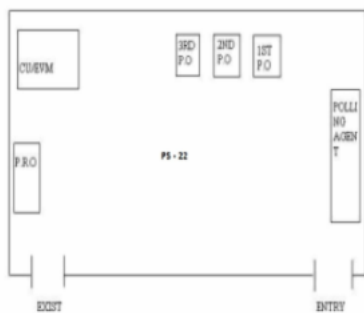

নির্বাচক নিবন্ধন আধিকারিকের স্বাক্ষর

Nazri Naksha

Google Map View

Polling Station Building Front View

Polling Station Front View

Cad View

Key MAP View

1 নাম : রেখা আচার্য্য স্বামীর নাম: শিশির আচার্য্য বাড়ির নং : n0222 বয়স : 57 লিঙ্গ : মহিলা	ZZE1921832 ফটো উপলব্ধ	2 নাম : কালিদাস আচার্য পিতার নাম: শিশির আচার্য্য বাড়ির নং : n0222 বয়স : 33 লিঙ্গ : পুরুষ	ZZE0985010 ফটো উপলব্ধ	3 নাম : অমিয় আচার্য্য পিতার নাম: প্রভাত আচার্য্য বাড়ির নং : n0203 বয়স : 45 লিঙ্গ : পুরুষ	GST1409200 ফটো উপলব্ধ
4 নাম : আগমনী আচার্য্য স্বামীর নাম: অমিয় আচার্য্য বাড়ির নং : n0331 বয়স : 40 লিঙ্গ : মহিলা	QST1409200 ফটো উপলব্ধ	5 নাম : প্রভাত আচার্য্য পিতার নাম: সিদ্ধেশ্বর আচার্য্য বাড়ির নং : n0203 বয়স : 76 লিঙ্গ : পুরুষ	WB/37/266/108041 ফটো উপলব্ধ	6 নাম : আরতি আচার্য্য স্বামীর নাম: প্রভাত আচার্য্য বাড়ির নং : n0203 বয়স : 63 লিঙ্গ : মহিলা	WB/37/266/108083 ফটো উপলব্ধ
7 নাম : রনজিৎ আচার্য্য পিতার নাম: সিদ্ধেশ্বর আচার্য্য বাড়ির নং : এন.এ বয়স : 65 লিঙ্গ : পুরুষ	ZZE2246932 ফটো উপলব্ধ	8 নাম : কম্পনা আচার্য্য স্বামীর নাম: রনজিৎ আচার্য্য বাড়ির নং : এন.এ বয়স : 52 লিঙ্গ : মহিলা	ZZE2246924 ফটো উপলব্ধ	9 নাম : রাজীব আচার্য্য পিতার নাম: রনজিৎ আচার্য্য বাড়ির নং : n0209 বয়স : 35 লিঙ্গ : পুরুষ	ZZE0859595 ফটো উপলব্ধ
10 নাম : শূর্নালী আচার্য্য স্বামীর নাম: রাজীব আচার্য্য বাড়ির নং : এন.এ বয়স : 28 লিঙ্গ : মহিলা	ZZE1706738 ফটো উপলব্ধ	11 নাম : মনোজিৎ আচার্য্য পিতার নাম: সিদ্ধেশ্বর আচার্য্য বাড়ির নং : n0313 বয়স : 62 লিঙ্গ : পুরুষ	WB/37/266/108566 ফটো উপলব্ধ	12 নাম : চন্দন আচার্য্য পিতার নাম: মনোজিৎ আচার্য্য বাড়ির নং : n0313 বয়স : 32 লিঙ্গ : পুরুষ	ZZE1187517 ফটো উপলব্ধ
13 নাম : মিঠু আচার্য্য স্বামীর নাম: মনজিৎ আচার্য্য বাড়ির নং : n0313 বয়স : 56 লিঙ্গ : মহিলা	GST0204230 ফটো উপলব্ধ	14 নাম : পার্বতী কিস্কু স্বামীর নাম: ঠাকুর কিস্কু বাড়ির নং : n0270 বয়স : 31 লিঙ্গ : মহিলা	ZZE1501980 ফটো উপলব্ধ	15 নাম : প্রমিলা কিস্কু পিতার নাম: হরমা কিস্কু বাড়ির নং : এন0317 বয়স : 22 লিঙ্গ : মহিলা	ZZE2146207 ফটো উপলব্ধ
16 নাম : সনে কিস্কু পিতার নাম: রবি কিস্কু বাড়ির নং : n0320 বয়স : 28 লিঙ্গ : মহিলা	ZZE1502004 ফটো উপলব্ধ	17 নাম : মদন কিস্কু পিতার নাম: বিজয় কিস্কু বাড়ির নং : n0270 বয়স : 28 লিঙ্গ : পুরুষ	ZZE1501931 ফটো উপলব্ধ	18 নাম : ছোটকা কিস্কু পিতার নাম: কেশব কিস্কু বাড়ির নং : n0268 বয়স : 86 লিঙ্গ : পুরুষ	WB/37/266/108404 ফটো উপলব্ধ
19 নাম : মঙ্গলা কিস্কু পিতার নাম: ছোটকা কিস্কু বাড়ির নং : n0268 বয়স : 38 লিঙ্গ : পুরুষ	GST2350528 ফটো উপলব্ধ	20 নাম : হরমা কিস্কু পিতার নাম: ছোটকা কিস্কু বাড়ির নং : n0317 বয়স : 53 লিঙ্গ : পুরুষ	GST1890870 ফটো উপলব্ধ	21 নাম : রানী কিস্কু স্বামীর নাম: হরমা কিস্কু বাড়ির নং : n0317 বয়স : 49 লিঙ্গ : মহিলা	GST1890888 ফটো উপলব্ধ
22 নাম : আশুতোষ কিস্কু পিতার নাম: হুডমা কিস্কু বাড়ির নং : এন.এ বয়স : 27 লিঙ্গ : পুরুষ	ZZE1706605 ফটো উপলব্ধ	23 নাম : ঠাকুর কিস্কু মায়ের নাম: লক্ষী কিস্কু বাড়ির নং : n0270 বয়স : 38 লিঙ্গ : পুরুষ	GST2566917 ফটো উপলব্ধ	24 নাম : সমিত কিস্কু পিতার নাম: বিজয় কিস্কু বাড়ির নং : n0270 বয়স : 32 লিঙ্গ : পুরুষ	ZZE1091420 ফটো উপলব্ধ
25 নাম : জবা কিস্কু স্বামীর নাম: রবি কিস্কু বাড়ির নং : n0320 বয়স : 56 লিঙ্গ : মহিলা	WB/37/266/108318 ফটো উপলব্ধ	26 নাম : জীতেন কিস্কু পিতার নাম: জবা কিস্কু বাড়ির নং : n0320 বয়স : 33 লিঙ্গ : পুরুষ	ZZE0985002 ফটো উপলব্ধ	27 নাম : সুশান্ত কিস্কু পিতার নাম: রবি কিস্কু বাড়ির নং : n0320 বয়স : 31 লিঙ্গ : পুরুষ	ZZE1305218 ফটো উপলব্ধ
28 নাম : লক্ষী কিস্কু স্বামীর নাম: জিতেন কিস্কু বাড়ির নং : না বয়স : 27 লিঙ্গ : মহিলা	ZZE2058634 ফটো উপলব্ধ	Q 29 নাম : বাসন্তী বাস্কী স্বামীর নাম: বৃধন বাস্কী বাড়ির নং : না বয়স : 29 লিঙ্গ : মহিলা	ZZE1501915 ফটো উপলব্ধ	30 নাম : সুন্দরী টুডু স্বামীর নাম: বাবলু টুডু বাড়ির নং : n0315 বয়স : 49 লিঙ্গ : মহিলা	WB/37/266/108552 ফটো উপলব্ধ