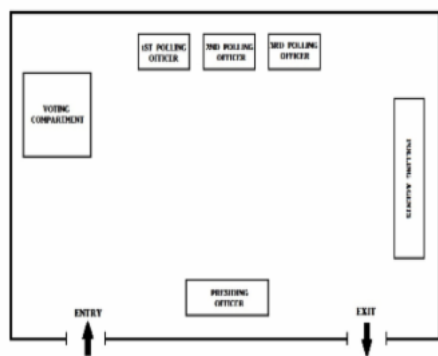

নির্বাচক নিবন্ধন আধিকারিকের স্বাক্ষর

Nazri Naksha

Google Map View

Polling Station Building Front View

Polling Station Front View

Cad View

Key MAP View

1 নাম : নূরআলম কাজী পিতার নাম: আব্দুল গোনি কাজী বাড়ির নং : n0074 বয়স : 49 লিঙ্গ : পুরুষ	JDZ1436658 ফটো উপলব্ধ	2 নাম : কাজী নজরুল হক পিতার নাম: আব্দুল গোনি কাজী বাড়ির নং : n0074 বয়স : 55 লিঙ্গ : পুরুষ	JDZ2902898 ফটো উপলব্ধ	3 নাম : নূরুল কাজী পিতার নাম: আঃ গেনি কাজী বাড়ির নং : n0074 বয়স : 52 লিঙ্গ : পুরুষ	JDZ0841031 ফটো উপলব্ধ
4 নাম : তনুজা সেখ স্বামীর নাম: ওবাইদুল সেখ বাড়ির নং : n0219 বয়স : 37 লিঙ্গ : মহিলা	ZZE0943258 ফটো উপলব্ধ	5 নাম : সেখ ওবাইদুল পিতার নাম: সেখ মাজেদ বাড়ির নং : n0219 বয়স : 42 লিঙ্গ : পুরুষ	JDZ2774768 ফটো উপলব্ধ	6 নাম : হীরা বেগম স্বামীর নাম: আব্দুল আলী মোল্লা বাড়ির নং : n0095 বয়স : 33 লিঙ্গ : মহিলা	JDZ0843813 ফটো উপলব্ধ
7 নাম : সাইফুল মোল্লা পিতার নাম: কামাল হাসানু জামাল মোল্লা বাড়ির নং : n0034 বয়স : 30 লিঙ্গ : পুরুষ	ZZE1370527 ফটো উপলব্ধ	8 নাম : সাইমা খাতুন মোল্লা স্বামীর নাম: মনিরুল জামাল মোল্লা বাড়ির নং : n0034 বয়স : 42 লিঙ্গ : মহিলা	ZZE1145077 ফটো উপলব্ধ	9 নাম : মনিরুল জামাল মোল্লা পিতার নাম: আব্দুর রউফ মোল্লা বাড়ির নং : n0034 বয়স : 45 লিঙ্গ : পুরুষ	JDZ2774065 ফটো উপলব্ধ
10 নাম : রিজিয়া বেগম স্বামীর নাম: আব্দুর রউফ মোল্লা বাড়ির নং : n0034 বয়স : 79 লিঙ্গ : মহিলা	JDZ0843367 ফটো উপলব্ধ	11 নাম : আজমীরা খাতুন পিতার নাম: গোলাম সেখ বাড়ির নং : n0146 বয়স : 32 লিঙ্গ : মহিলা	ZZE1370667 ফটো উপলব্ধ	12 নাম : রাহিনুর বিবি স্বামীর নাম: রবিওল সেখ বাড়ির নং : n0228 বয়স : 37 লিঙ্গ : মহিলা	AZI1218536 ফটো উপলব্ধ
13 নাম : সেখ জহর আলী পিতার নাম: সেখ আহাদ আলী বাড়ির নং : n0046 বয়স : 52 লিঙ্গ : পুরুষ	JDZ0844597 ফটো উপলব্ধ	14 নাম : ইসমাতারা বেগম স্বামীর নাম: মহম্মদ হোসেন মোল্লা বাড়ির নং : n0243 বয়স : 31 লিঙ্গ : মহিলা	ZZE1270867 ফটো উপলব্ধ	15 নাম : আফসোনা কাজী স্বামীর নাম: কাজী মনিরুল ইসলাম বাড়ির নং : n0242 বয়স : 31 লিঙ্গ : মহিলা	ZZE1366624 ফটো উপলব্ধ
16 নাম : সেখ জোসেফ আলি পিতার নাম: ওসমান আলি সেখ বাড়ির নং : n0045 বয়স : 66 লিঙ্গ : পুরুষ	JDZ0844894 ফটো উপলব্ধ	17 নাম : জিন্নাতারা সেখ স্বামীর নাম: জোসেফ সেখ বাড়ির নং : n0045 বয়স : 59 লিঙ্গ : মহিলা	JDZ0844902 ফটো উপলব্ধ	18 নাম : লায়লা বেগম স্বামীর নাম: আহাদ আলী সেখ বাড়ির নং : n0046 বয়স : 66 লিঙ্গ : মহিলা	JDZ0844589 ফটো উপলব্ধ
19 নাম : কামাল হাসানু জামাল মোল্লা পিতার নাম: আব্দুর রউফ মোল্লা বাড়ির নং : n0034 বয়স : 59 লিঙ্গ : পুরুষ	JDZ0843375 ফটো উপলব্ধ	20 নাম : রেনু সেখ স্বামীর নাম: রিপন সেখ বাড়ির নং : n0247 বয়স : 30 লিঙ্গ : মহিলা	ZZE1386135 ফটো উপলব্ধ	21 নাম : কাজী মিরাজুল হক পিতার নাম: কাজী নজরুল হক বাড়ির নং : এন0074 বয়স : 25 লিঙ্গ : পুরুষ	ZZE1869445 ফটো উপলব্ধ
22 নাম : কাজী নূরবাহার বেগম স্বামীর নাম: কাজী নজরুল হক বাড়ির নং : n0074 বয়স : 47 লিঙ্গ : মহিলা	JDZ1437359 ফটো উপলব্ধ	23 নাম : গুল বাহার কাজী স্বামীর নাম: নূরুল কাজী বাড়ির নং : n0074 বয়স : 42 লিঙ্গ : মহিলা	JDZ2847143 ফটো উপলব্ধ	24 নাম : সাবিনা ইয়াসমিন স্বামীর নাম: কামাল হাসানুজামাল মোল্লা বাড়ির নং : n0034 বয়স : 53 লিঙ্গ : মহিলা	JDZ2774057 ফটো উপলব্ধ
25 নাম : মৈনুদ্দিন মন্ডল পিতার নাম: সাদেক আলি বাড়ির নং : n0039 বয়স : 37 লিঙ্গ : পুরুষ	JDZ2943397 ফটো উপলব্ধ	26 নাম : সাহানা পারভীন স্বামীর নাম: সেখ নাজেমুল হক. বাড়ির নং : n0208 বয়স : 43 লিঙ্গ : মহিলা	JDZ1438043 ফটো উপলব্ধ	27 নাম : সামসুল কাজী পিতার নাম: নূরুল কাজী বাড়ির নং : এন0074 বয়স : 22 লিঙ্গ : পুরুষ	ZZE2130037 ফটো উপলব্ধ
28 নাম : নূরজাহান মোল্লা স্বামীর নাম: মহঃকামারুজ্জামাল মোল্লা বাড়ির নং : n0034 বয়স : 52 লিঙ্গ : মহিলা	ZZE1145069 ফটো উপলব্ধ	29 নাম : মহঃ কামারুজ্জামাল মোল্লা পিতার নাম: রউফ মোল্লা বাড়ির নং : n0034 বয়স : 54 লিঙ্গ : পুরুষ	JDZ0843383 ফটো উপলব্ধ	30 নাম : নজরুল হক মন্ডল পিতার নাম: আবেদ আলি মন্ডল বাড়ির নং : n0022 বয়স : 53 লিঙ্গ : পুরুষ	JDZ0177568 ফটো উপলব্ধ