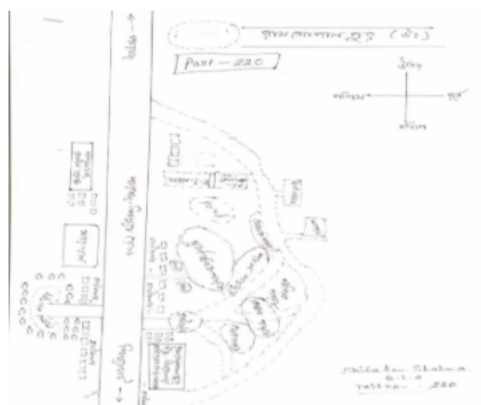

নির্বাচক নিবন্ধন আধিকারিকের স্বাক্ষর

Nazri Naksha

Google Map View

Polling Station Building Front View

Polling Station Front View

Cad View

Key MAP View

1 নাম : নির্মল কুমার পরামনিক পিতার নাম: উত্তম পরামনিক বাড়ির নং : n0126 বয়স : 39 লিঙ্গ : পুরুষ	JDZ2950137 ফটো উপলব্ধ	2 নাম : সানজিদুল হাভুন পিতার নাম: কাজী মোহাম্মদ ইলিয়াস বাড়ির নং : এন0222 বয়স : 39 লিঙ্গ : মহিলা	SNV1683481 ফটো উপলব্ধ	3 নাম : আজমিরা বিবি স্বামীর নাম: নাজিবুল সেখ বাড়ির নং : n0172 বয়স : 46 লিঙ্গ : মহিলা	KWC2406148 ফটো উপলব্ধ
4 নাম : সূর্য্য নারায়ন দে পিতার নাম: নন্দ কুমার দে বাড়ির নং : n0146 বয়স : 36 লিঙ্গ : পুরুষ	ZZE0830745 ফটো উপলব্ধ	5 নাম : নন্দ কুমার দে পিতার নাম: লক্ষী নারায়ণ দে বাড়ির নং : n0146 বয়স : 57 লিঙ্গ : পুরুষ	JDZ0989350 ফটো উপলব্ধ	6 নাম : সরস্বতী দে স্বামীর নাম: নন্দ কুমার দে বাড়ির নং : n0146 বয়স : 51 লিঙ্গ : মহিলা	JDZ0989368 ফটো উপলব্ধ
7 নাম : মেঘা দে স্বামীর নাম: সূর্য্য নারায়ণ দে বাড়ির নং : N0021 বয়স : 25 লিঙ্গ : মহিলা	ZZE1869783 ফটো উপলব্ধ	8 নাম : গিরীশ আঁকুড়ে পিতার নাম: তারাপদ আঁকুড়ে বাড়ির নং : এন0040/2 বয়স : 24 লিঙ্গ : পুরুষ	ZZE2103851 ফটো উপলব্ধ	9 নাম : বর্না আঁকুড়ে স্বামীর নাম: লক্ষীনারায়ন আঁকুড়ে বাড়ির নং : n0166 বয়স : 38 লিঙ্গ : মহিলা	ZZE1563626 ফটো উপলব্ধ
10 নাম : সাথী আঁকুড়ে পিতার নাম: লক্ষীনারায়ন আঁকুড়ে বাড়ির নং : এন00166 বয়স : 22 লিঙ্গ : মহিলা	ZZE2164267 ফটো উপলব্ধ	11 নাম : মামনি আঁকুড়ে স্বামীর নাম: তারাপদ আঁকুড়ে বাড়ির নং : n0040 বয়স : 35 লিঙ্গ : মহিলা	ZZE1371129 ফটো উপলব্ধ	12 নাম : বর্না আঁকুড়ে স্বামীর নাম: হাবল আঁকুড়ে বাড়ির নং : n0040 বয়স : 36 লিঙ্গ : মহিলা	ZZE1370998 ফটো উপলব্ধ
13 নাম : হাবল আঁকুড়ে পিতার নাম: কানু আঁকুড়ে বাড়ির নং : n0040 বয়স : 37 লিঙ্গ : পুরুষ	ZZE1371004 ফটো উপলব্ধ	14 নাম : তারাপদ আঁকুড়ে পিতার নাম: কানু আঁকুড়ে বাড়ির নং : n0040 বয়স : 39 লিঙ্গ : পুরুষ	ZZE1371137 ফটো উপলব্ধ	15 নাম : পদ্ম আঁকুড়ে স্বামীর নাম: কানু আঁকুড়ে বাড়ির নং : n0040 বয়স : 53 লিঙ্গ : মহিলা	JDZ0987388 ফটো উপলব্ধ
16 নাম : কানু আঁকুড়ে পিতার নাম: মণাথ আঁকুড়ে বাড়ির নং : n0040 বয়স : 59 লিঙ্গ : পুরুষ	JDZ0987370 ফটো উপলব্ধ	17 নাম : লক্ষীনারায়ন আঁকুড়ে পিতার নাম: হাবু আঁকুড়ে বাড়ির নং : n0166 বয়স : 41 লিঙ্গ : পুরুষ	ZZE0943852 ফটো উপলব্ধ	18 নাম : সীমা রায় পিতার নাম: বিদ্যাৎ রায় বাড়ির নং : n0044 বয়স : 33 লিঙ্গ : মহিলা	ZZE1371236 ফটো উপলব্ধ
19 নাম : আঙ্গুরী আঁকুড়ে স্বামীর নাম: শঙ্কর আঁকুড়ে বাড়ির নং : n0044 বয়স : 56 লিঙ্গ : মহিলা	WB/37/269/564729 ফটো উপলব্ধ	20 নাম : শঙ্কর আঁকুড়ে পিতার নাম: অশ্বিনী আঁকুড়ে বাড়ির নং : n0044 বয়স : 63 লিঙ্গ : পুরুষ	JDZ2799971 ফটো উপলব্ধ	21 নাম : ভোলা আঁকুড়ে পিতার নাম: দিলীপ আঁকুড়ে বাড়ির নং : n0043 বয়স : 32 লিঙ্গ : পুরুষ	ZZE1371103 ফটো উপলব্ধ
22 নাম : রেখা আঁকুড়ে স্বামীর নাম: দিলীপ আঁকুড়ে বাড়ির নং : n0043 বয়স : 53 লিঙ্গ : মহিলা	ZZE0625269 ফটো উপলব্ধ	23 নাম : দিলীপ আঁকুড়ে পিতার নাম: মণাথ আঁকুড়ে বাড়ির নং : n0043 বয়স : 58 লিঙ্গ : পুরুষ	JDZ2912004 ফটো উপলব্ধ	24 নাম : সমীর কুমার আঢ়া পিতার নাম: ভোলানাথ আঢ়া বাড়ির নং : n0115 বয়স : 48 লিঙ্গ : পুরুষ	JDZ1472711 ফটো উপলব্ধ
25 নাম : তুহিনাভ কুন্ডু পিতার নাম: গনেশচন্দ্র কুন্ডু বাড়ির নং : n0150 বয়স : 53 লিঙ্গ : পুরুষ	WB/37/269/564101 ফটো উপলব্ধ	26 নাম : তারকভ কুন্ডু পিতার নাম: গনেশ কুন্ডু বাড়ির নং : n0150 বয়স : 52 লিঙ্গ : পুরুষ	JDZ0987487 ফটো উপলব্ধ	27 নাম : সবিতা কুন্ডু স্বামীর নাম: গনেশ কুন্ডু বাড়ির নং : n0150 বয়স : 77 লিঙ্গ : মহিলা	JDZ0987479 ফটো উপলব্ধ
28 নাম : রুমা কুণ্ডু স্বামীর নাম: অরুণ কুণ্ডু বাড়ির নং : n0022 বয়স : 31 লিঙ্গ : মহিলা	ZZE1371053 ফটো উপলব্ধ	29 নাম : অরুণ কুণ্ডু পিতার নাম: শান্তিপদ কুণ্ডু বাড়ির নং : n0022 বয়স : 44 লিঙ্গ : পুরুষ	JDZ2986545 ফটো উপলব্ধ	30 নাম : রেবা কুন্ডু পিতার নাম: শান্তি কুন্ডু বাড়ির নং : n0022 বয়স : 50 লিঙ্গ : মহিলা	JDZ2912020 ফটো উপলব্ধ