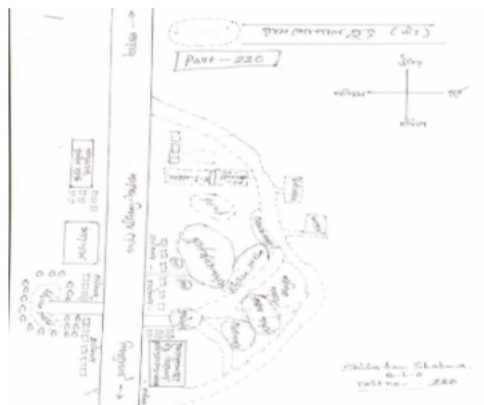

Nazri Naksha