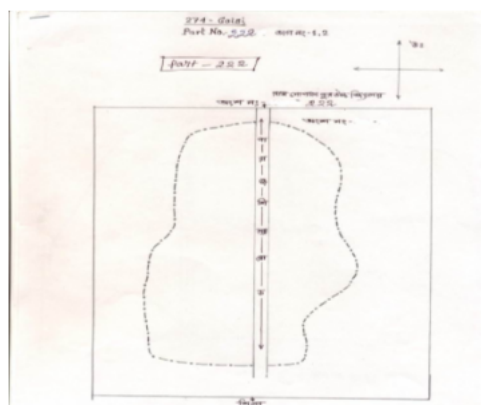

নির্বাচক নিবন্ধন আধিকারিকের স্বাক্ষর

Nazri Naksha

Google Map View

Polling Station Building Front View

Polling Station Front View

Cad View

Key MAP View

বিধানসভা নির্বাচনক্ষেত্রের নং, নাম : 274-গলসি
ভাগ নং, নাম : 1-সেখ পাড়া, মল্লিক পাড়া, মন্ডল পাড়া, সরকার পাড়া, রামগোপালপুর