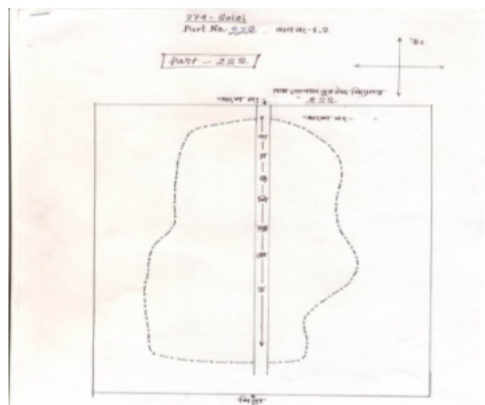

Nazri Naksha