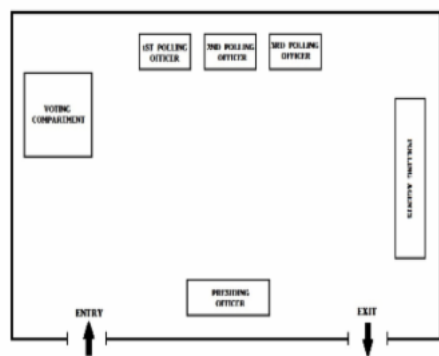

নির্বাচক নিবন্ধন আধিকারিকের স্বাক্ষর

Nazri Naksha

Google Map View

Polling Station Building Front View

Polling Station Front View

Cad View

Key MAP View

1 নাম : জাহানারা বিবি স্বামীর নাম: আব্দুল গনি বাড়ির নং : n0031 বয়স : 67 লিঙ্গ : মহিলা	JDZ0938134 ফটো উপলব্ধ	2 নাম : সেখ মৌসুমী স্বামীর নাম: সেখ আজিজার বাড়ির নং : n0137 বয়স : 35 লিঙ্গ : মহিলা	ZZE0961383 ফটো উপলব্ধ	3 নাম : আনজিলা বেগম সেখ স্বামীর নাম: সামসুর সেখ বাড়ির নং : n0067 বয়স : 62 লিঙ্গ : মহিলা	JDZ0938043 ফটো উপলব্ধ
4 নাম : বরনা বেগম সেখ স্বামীর নাম: লালটু সেখ বাড়ির নং : n0067 বয়স : 41 লিঙ্গ : মহিলা	JDZ2790293 ফটো উপলব্ধ	5 নাম : লালটু সেখ পিতার নাম: সামসুর সেখ বাড়ির নং : n0067 বয়স : 44 লিঙ্গ : পুরুষ	JDZ2908150 ফটো উপলব্ধ	6 নাম : কুসুম খাতুন সেখ পিতার নাম: হাসান সেখ বাড়ির নং : এন0006 বয়স : 43 লিঙ্গ : মহিলা	JDZ2674422 ফটো উপলব্ধ
7 নাম : সাবানা পারভিন স্বামীর নাম: রুপচাঁদ সেখ বাড়ির নং : n0138 বয়স : 34 লিঙ্গ : মহিলা	ZZE1375518 ফটো উপলব্ধ	8 নাম : নবী সেখ পিতার নাম: জীল্লাল সেখ বাড়ির নং : n0120 বয়স : 27 লিঙ্গ : পুরুষ	ZZE1749076 ফটো উপলব্ধ	9 নাম : জৈগুনেনসা বেগম স্বামীর নাম: মোহনলাল সেখ বাড়ির নং : n0120 বয়স : 49 লিঙ্গ : মহিলা	JDZ0937862 ফটো উপলব্ধ
10 নাম : সাগর সেখ পিতার নাম: ইসরাইল সেখ বাড়ির নং : n0120 বয়স : 35 লিঙ্গ : পুরুষ	ZZE0831230 ফটো উপলব্ধ	11 নাম : জিন্নাত বিবি সেখ স্বামীর নাম: ইসরাইল সেখ বাড়ির নং : n0120 বয়স : 72 লিঙ্গ : মহিলা	JDZ0937847 ফটো উপলব্ধ	12 নাম : মোহনলাল সেখ পিতার নাম: ইসরাইল সেখ বাড়ির নং : n0120 বয়স : 56 লিঙ্গ : পুরুষ	JDZ0937854 ফটো উপলব্ধ
13 নাম : জীলাল্লাল সেখ পিতার নাম: ইসরাইল সেখ বাড়ির নং : n0120 বয়স : 54 লিঙ্গ : পুরুষ	JDZ0937870 ফটো উপলব্ধ	14 নাম : রাকেশ সেখ পিতার নাম: জিন্নাল সেখ বাড়ির নং : n0120 বয়স : 31 লিঙ্গ : পুরুষ	ZZE1373281 ফটো উপলব্ধ	15 নাম : সেখ হামিদুল পিতার নাম: সেখ মহব্বুল বাড়ির নং : n0120 বয়স : 30 লিঙ্গ : পুরুষ	ZZE1484195 ফটো উপলব্ধ
16 নাম : রহিলা বেগম আমিনারা স্বামীর নাম: মোলিন আমিনারা বাড়ির নং : n0135 বয়স : 33 লিঙ্গ : মহিলা	ZZE1267343 ফটো উপলব্ধ	17 নাম : মহম্মদ লতাফ ট হুসেন কবীরাজ পিতার নাম: আঃ ওদুদ কবিরাজ বাড়ির নং : n0028 বয়স : 53 লিঙ্গ : পুরুষ	JDZ2568723 ফটো উপলব্ধ	18 নাম : মোসাম্মদ নাসিমা বেগম স্বামীর নাম: মহম্মদ লতাফ হোসেন বাড়ির নং : n0028 বয়স : 41 লিঙ্গ : মহিলা	ZZE1373158 ফটো উপলব্ধ
19 নাম : মহম্মদ আরাফ হোসেন পিতার নাম: ওদুদ কবিরাজ বাড়ির নং : n0028 বয়স : 44 লিঙ্গ : পুরুষ	JDZ2789360 ফটো উপলব্ধ	20 নাম : আব্দুল ওদুদ কবিরাজ পিতার নাম: ওয়াজেদ কবিরাজ বাড়ির নং : n0028 বয়স : 83 লিঙ্গ : পুরুষ	JDZ0934224 ফটো উপলব্ধ	21 নাম : নতুবা বিবি কবিরাজ স্বামীর নাম: আঃ ওদুদ কবিরাজ বাড়ির নং : n0028 বয়স : 75 লিঙ্গ : মহিলা	JDZ0934232 ফটো উপলব্ধ
22 নাম : হাফিজা বেগম স্বামীর নাম: মহম্মদ আরাফ হোসেন বাড়ির নং : n0028 বয়স : 32 লিঙ্গ : মহিলা	ZZE1749019 ফটো উপলব্ধ	23 নাম : আসমা বিনতে লতাফত পিতার নাম: মহম্মদ লতাফত হুসেন কবিরাজ বাড়ির নং : বামুনারা মোসজিতালা বয়স : 20 লিঙ্গ : মহিলা	ZZE2292092 ফটো উপলব্ধ	24 নাম : হারাধন কর্মকার পিতার নাম: গোলকবিহারী কর্মকার বাড়ির নং : n0085 বয়স : 73 লিঙ্গ : পুরুষ	JDZ0934257 ফটো উপলব্ধ
25 নাম : মাহাদেব কর্মকার পিতার নাম: হারাধন কর্মকার বাড়ির নং : n0085 বয়স : 46 লিঙ্গ : পুরুষ	JDZ1448596 ফটো উপলব্ধ	26 নাম : জয়দেব কর্মকার পিতার নাম: হারাধন কর্মকার বাড়ির নং : n0085 বয়স : 49 লিঙ্গ : পুরুষ	JDZ0934265 ফটো উপলব্ধ	27 নাম : সেখ মনিরুল পিতার নাম: শাহজাহান বাড়ির নং : n0001 বয়স : 45 লিঙ্গ : পুরুষ	JDZ1450139 ফটো উপলব্ধ
28 নাম : পারসিয়া সেখ স্বামীর নাম: শাহজাহান সেখ বাড়ির নং : n0001 বয়স : 58 লিঙ্গ : মহিলা	JDZ0935908 ফটো উপলব্ধ	29 নাম : সাজাহান সেখ পিতার নাম: কোরবান সেখ বাড়ির নং : n0001 বয়স : 62 লিঙ্গ : পুরুষ	JDZ0935890 ফটো উপলব্ধ	30 নাম : ফরিদা খাতুন স্বামীর নাম: সাইদুল রহমান মন্ডল বাড়ির নং : n0139 বয়স : 29 লিঙ্গ : মহিলা	ZZE1464767 ফটো উপলব্ধ