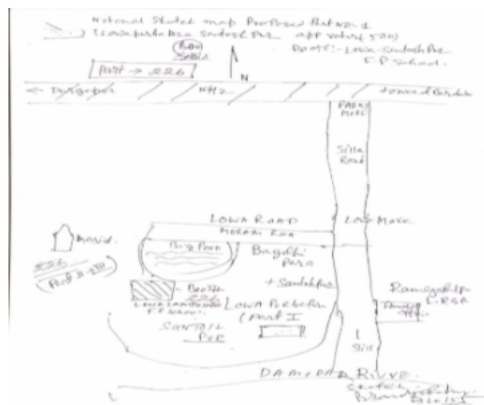

Nazri Naksha