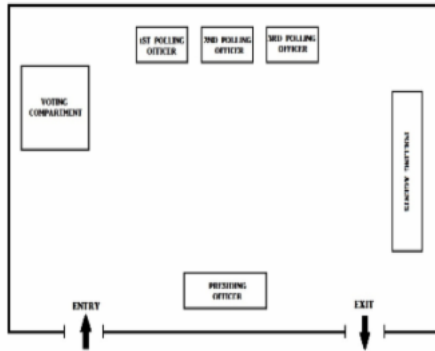

নির্বাচক নিবন্ধন আধিকারিকের স্বাক্ষর

Nazri Naksha

Google Map View

Polling Station Building Front View

Polling Station Front View

Cad View

Key MAP View

1 নাম : মমতা আঁকুড়ে স্বামীর নাম : মধুসূদন আঁকুড়ে বাড়ির নং : n0062 বয়স : 34 লিঙ্গ : মহিলা	ZZE1059005 ফটো উপলব্ধ	2 নাম : লিচুবালা আঁকুড়ে স্বামীর নাম : সত্যনারায়ণ আঁকুড়ে বাড়ির নং : n0062 বয়স : 70 লিঙ্গ : মহিলা	JDZ0962068 ফটো উপলব্ধ	3 নাম : সত্যনারায়ণ আঁকুড়ে পিতার নাম : পঞ্চানন আঁকুড়ে বাড়ির নং : n0062 বয়স : 74 লিঙ্গ : পুরুষ	JDZ2910073 ফটো উপলব্ধ
4 নাম : পূর্ণিমা আঁকুড়ে স্বামীর নাম : শিশির কুমার আঁকুড়ে বাড়ির নং : n0062 বয়স : 41 লিঙ্গ : মহিলা	JDZ2795144 ফটো উপলব্ধ	5 নাম : মধুসূদন আঁকুড়ে পিতার নাম : সত্যনারায়ণ আঁকুড়ে বাড়ির নং : n0062 বয়স : 38 লিঙ্গ : পুরুষ	JDZ2851798 ফটো উপলব্ধ	6 নাম : শিশিরকুমার আঁকুড়ে পিতার নাম : শক্তিপদ আঁকুড়ে বাড়ির নং : n0062 বয়স : 54 লিঙ্গ : পুরুষ	JDZ0962076 ফটো উপলব্ধ
7 নাম : তুলিকা আঁকুড়ে পিতার নাম : শিশির কুমার আঁকুড়ে বাড়ির নং : এন0027 বয়স : 20 লিঙ্গ : মহিলা	ZZE2262848 ফটো উপলব্ধ	8 নাম : সরস্বতী কুন্ডু স্বামীর নাম : জিতেন্দ্র কুন্ডু বাড়ির নং : n0060 বয়স : 81 লিঙ্গ : মহিলা	JDZ0962159 ফটো উপলব্ধ	9 নাম : পূর্ণিমা কর্মকার স্বামীর নাম : পরিতোষ কর্মকার বাড়ির নং : n0098 বয়স : 29 লিঙ্গ : মহিলা	ZZE1469410 ফটো উপলব্ধ
10 নাম : মুক্তা কর্মকার স্বামীর নাম : সন্তোষ কর্মকার বাড়ির নং : n0098 বয়স : 41 লিঙ্গ : মহিলা	ZZE1147362 ফটো উপলব্ধ	11 নাম : পরিতোষ কর্মকার পিতার নাম : যশীচরণ কর্মকার বাড়ির নং : n0098 বয়স : 49 লিঙ্গ : পুরুষ	JDZ2575637 ফটো উপলব্ধ	12 নাম : সন্তোষ কর্মকার পিতার নাম : যশীচরণ কর্মকার বাড়ির নং : n0098 বয়স : 50 লিঙ্গ : পুরুষ	JDZ0962100 ফটো উপলব্ধ
13 নাম : সাধনা কর্মকার স্বামীর নাম : যশীচরণ কর্মকার বাড়ির নং : n0098 বয়স : 69 লিঙ্গ : মহিলা	JDZ0962084 ফটো উপলব্ধ	14 নাম : সায়ন কর্মকার পিতার নাম : সন্তোষ কর্মকার বাড়ির নং : এন0029 বয়স : 20 লিঙ্গ : পুরুষ	ZZE2292878 ফটো উপলব্ধ	15 নাম : বেবী কেওড়া স্বামীর নাম : অজিত কেওড়া বাড়ির নং : n0108 বয়স : 46 লিঙ্গ : মহিলা	JDZ2574556 ফটো উপলব্ধ
16 নাম : অজয় কেওড়া পিতার নাম : দুর্গাপদ কেওড়া বাড়ির নং : n0107 বয়স : 57 লিঙ্গ : পুরুষ	JDZ0962183 ফটো উপলব্ধ	17 নাম : মায়ারানী কেওড়া স্বামীর নাম : দুর্গাপদ কেওড়া বাড়ির নং : n0107 বয়স : 76 লিঙ্গ : মহিলা	JDZ0962175 ফটো উপলব্ধ	18 নাম : অভিজিৎ কেওড়া পিতার নাম : শিব কেওড়া বাড়ির নং : n0106 বয়স : 33 লিঙ্গ : পুরুষ	ZZE1469394 ফটো উপলব্ধ
19 নাম : অর্জন কেওড়া পিতার নাম : শিব কেওড়া বাড়ির নং : n0106 বয়স : 40 লিঙ্গ : পুরুষ	JDZ2796498 ফটো উপলব্ধ	20 নাম : মাধু কেওড়া স্বামীর নাম : শিব কেওড়া বাড়ির নং : n0106 বয়স : 61 লিঙ্গ : মহিলা	JDZ0962282 ফটো উপলব্ধ	21 নাম : শিব কেওড়া পিতার নাম : পূর্ণচন্দ্র কেওড়া বাড়ির নং : n0106 বয়স : 66 লিঙ্গ : পুরুষ	JDZ0962274 ফটো উপলব্ধ
22 নাম : বাপি কেওড়া মায়ের নাম : সনাতন কেওড়া বাড়ির নং : n0105 বয়স : 34 লিঙ্গ : পুরুষ	ZZE1469469 ফটো উপলব্ধ	23 নাম : পূর্ণিমা কেওড়া স্বামীর নাম : রঞ্জন কেওড়া বাড়ির নং : n0104 বয়স : 48 লিঙ্গ : মহিলা	JDZ0962316 ফটো উপলব্ধ	24 নাম : রঞ্জন কেওড়া পিতার নাম : হারু কেওড়া বাড়ির নং : n0104 বয়স : 49 লিঙ্গ : পুরুষ	JDZ0962308 ফটো উপলব্ধ
25 নাম : বর্না কেওড়া স্বামীর নাম : হারু কেওড়া বাড়ির নং : n0104 বয়স : 66 লিঙ্গ : মহিলা	JDZ2910081 ফটো উপলব্ধ	26 নাম : সুমিত্রা কেওড়া স্বামীর নাম : চুল্লিলাল কেওড়া বাড়ির নং : n0102 বয়স : 48 লিঙ্গ : মহিলা	JDZ2574572 ফটো উপলব্ধ	27 নাম : ছায়া কেওড়া পিতার নাম : স্বয়ং কেওড়া বাড়ির নং : n0102 বয়স : 38 লিঙ্গ : মহিলা	JDZ2985877 ফটো উপলব্ধ
28 নাম : স্বয়ং কেওড়া পিতার নাম : কালিপদ কেওড়া বাড়ির নং : n0102 বয়স : 44 লিঙ্গ : পুরুষ	JDZ2795151 ফটো উপলব্ধ	29 নাম : কালিপদ কেওড়া পিতার নাম : শক্তিপদ কেওড়া বাড়ির নং : n0102 বয়স : 66 লিঙ্গ : পুরুষ	JDZ0962225 ফটো উপলব্ধ	30 নাম : মিলন কেওড়া পিতার নাম : অজিত কেওড়া বাড়ির নং : n0109 বয়স : 26 লিঙ্গ : পুরুষ	ZZE1813930 ফটো উপলব্ধ