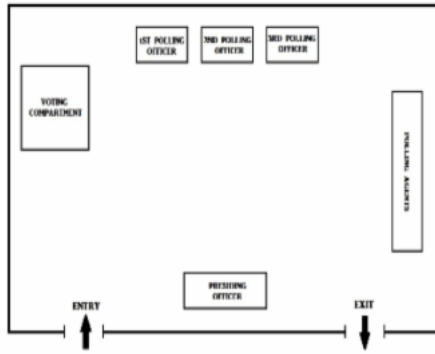

নির্বাচক নিবন্ধন আধিকারিকের স্বাক্ষর

Nazri Naksha

Google Map View

Polling Station Building Front View

Polling Station Front View

Cad View

Key MAP View

1 নাম : নাজ পারভিন খাতুন স্বামীর নাম: জুয়েল মন্ডল বাড়ির নং : n0070 বয়স : 23 লিঙ্গ : মহিলা	ZZE2200418 ফটো উপলব্ধ	2 নাম : তাসমিনা বেগম স্বামীর নাম: কলামসের সেখ বাড়ির নং : এন0044 বয়স : 32 লিঙ্গ : মহিলা	ZZE1148337 ফটো উপলব্ধ	3 নাম : জেসমিনা বেগম স্বামীর নাম: সাহাদত খাঁন বাড়ির নং : n0125 বয়স : 28 লিঙ্গ : মহিলা	ZZE1249598 ফটো উপলব্ধ
4 নাম : জুয়েল মন্ডল পিতার নাম: রবিউল মন্ডল বাড়ির নং : N0070 বয়স : 24 লিঙ্গ : পুরুষ	ZZE1972504 ফটো উপলব্ধ	5 নাম : রোজিনা খাতুন স্বামীর নাম: আজিমুল সেখ বাড়ির নং : n0124 বয়স : 36 লিঙ্গ : মহিলা	ZZE1034115 ফটো উপলব্ধ	6 নাম : সেখ জয়নাল আবেদিন পিতার নাম: আনোয়ার সেখ বাড়ির নং : n0013 বয়স : 61 লিঙ্গ : পুরুষ	JDZ0977751 ফটো উপলব্ধ
7 নাম : নুরজাহান সেখ স্বামীর নাম: জয়নালআবেদিন সেখ বাড়ির নং : n0013 বয়স : 59 লিঙ্গ : মহিলা	JDZ0977769 ফটো উপলব্ধ	8 নাম : সেখ হাফিজুল পিতার নাম: সেখ জয়নাল আবেদিন বাড়ির নং : এন0033 বয়স : 30 লিঙ্গ : পুরুষ	ZZE1374735 ফটো উপলব্ধ	9 নাম : মফিজুল সেখ পিতার নাম: জয়নাল আবেদিন সেখ বাড়ির নং : এন0033 বয়স : 33 লিঙ্গ : পুরুষ	ZZE0947796 ফটো উপলব্ধ
10 নাম : বতুলা বিবি খাঁন স্বামীর নাম: হালিম খাঁন বাড়ির নং : n0006 বয়স : 71 লিঙ্গ : মহিলা	JDZ2798270 ফটো উপলব্ধ	11 নাম : মহাদেব টুডু পিতার নাম: সুনিল টুডু বাড়ির নং : n0102 বয়স : 26 লিঙ্গ : পুরুষ	ZZE1814763 ফটো উপলব্ধ	12 নাম : আজফর খান পিতার নাম: হাতেম খান বাড়ির নং : n0044 বয়স : 51 লিঙ্গ : পুরুষ	ZZE1964113 ফটো উপলব্ধ
13 নাম : দেলোয়ারা বেগম খাঁন স্বামীর নাম: আজফর খাঁন বাড়ির নং : n0044 বয়স : 43 লিঙ্গ : মহিলা	JDZ2577518 ফটো উপলব্ধ	14 নাম : সেলিম খান পিতার নাম: অজফ র খান বাড়ির নং : এন0044 বয়স : 24 লিঙ্গ : পুরুষ	ZZE2035186 ফটো উপলব্ধ	15 নাম : সাহাদত খাঁন পিতার নাম: হাতেম খাঁন বাড়ির নং : n0044 বয়স : 47 লিঙ্গ : পুরুষ	JDZ1458603 ফটো উপলব্ধ
16 নাম : জাহানারা বেগম স্বামীর নাম: হাতেম খান বাড়ির নং : n0044 বয়স : 70 লিঙ্গ : মহিলা	JDZ0977272 ফটো উপলব্ধ	17 নাম : একিনা বেগম মল্লিক স্বামীর নাম: চাদ মহম্মদ মল্লিক বাড়ির নং : n0096 বয়স : 27 লিঙ্গ : মহিলা	ZZE1814805 ফটো উপলব্ধ	18 নাম : সবিলা বেগম সেখ অন্যান্য: হবিবুর সেখ বাড়ির নং : n0130 বয়স : 64 লিঙ্গ : মহিলা	ZZE1972611 ফটো উপলব্ধ
19 নাম : কিয়ামদ্দিন মন্ডল পিতার নাম: জালালউদ্দিন মন্ডল বাড়ির নং : 57 বয়স : 33 লিঙ্গ : পুরুষ	ZZE0852103 ফটো উপলব্ধ	20 নাম : সাহিনা খাতুন স্বামীর নাম: কিয়ামদ্দিন মন্ডল বাড়ির নং : এন0057 বয়স : 27 লিঙ্গ : মহিলা	ZZE1866177 ফটো উপলব্ধ	21 নাম : সেখ মফিজুল পিতার নাম: সেখ ডালিম বাড়ির নং : n0067 বয়স : 23 লিঙ্গ : পুরুষ	ZZE1972546 ফটো উপলব্ধ
22 নাম : লক্ষ্মীরাম মর্দী পিতার নাম: লখু মর্দী বাড়ির নং : না 0064 বয়স : 22 লিঙ্গ : পুরুষ	ZZE2187755 ফটো উপলব্ধ	23 নাম : আজিম মল্লিক পিতার নাম: মোকিম মল্লিক বাড়ির নং : n0029 বয়স : 33 লিঙ্গ : পুরুষ	ZZE1060219 ফটো উপলব্ধ	24 নাম : রোজিনা মল্লিক স্বামীর নাম: আজিম মল্লিক বাড়ির নং : n0029 বয়স : 34 লিঙ্গ : মহিলা	ZZE1374818 ফটো উপলব্ধ
25 নাম : মেহেরুন্নেসা মল্লিক স্বামীর নাম: মোকিম মল্লিক বাড়ির নং : n0029 বয়স : 54 লিঙ্গ : মহিলা	JDZ0977314 ফটো উপলব্ধ	26 নাম : মনোমোহন মল্লিক স্বামীর নাম: আজিজুল মল্লিক বাড়ির নং : n0029 বয়স : 29 লিঙ্গ : মহিলা	ZZE1469964 ফটো উপলব্ধ	27 নাম : আজিজুল মল্লিক পিতার নাম: মোকিম মল্লিক বাড়ির নং : n0029 বয়স : 35 লিঙ্গ : পুরুষ	ZZE1148402 ফটো উপলব্ধ
28 নাম : মোকিম মল্লিক পিতার নাম: মজিদ মল্লিক বাড়ির নং : n0029 বয়স : 57 লিঙ্গ : পুরুষ	JDZ0977306 ফটো উপলব্ধ	29 নাম : ফিরোজ আলি সেখ পিতার নাম: মজিবর রহমান সেখ বাড়ির নং : n0052 বয়স : 36 লিঙ্গ : পুরুষ	ZZE0832030 ফটো উপলব্ধ	30 নাম : কুলসুমা মল্লিক স্বামীর নাম: হানিফ মল্লিক বাড়ির নং : এন0079 বয়স : 25 লিঙ্গ : মহিলা	ZZE1866201 ফটো উপলব্ধ