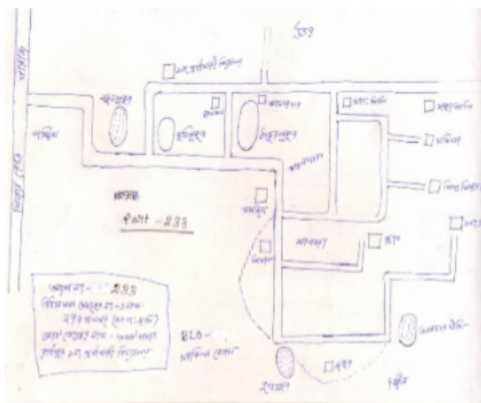

Nazri Naksha