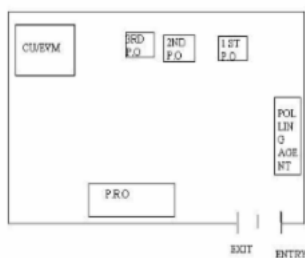

নির্বাচক নিবন্ধন আধিকারিকের স্বাক্ষর

Nazri Naksha

Google Map View

Polling Station Building Front View

Polling Station Front View

Cad View

Key MAP View

1 নাম : ভারতী মিত্রী (রায়) স্বামীর নাম: দেবব্রত মিত্রী বাড়ির নং : n0241 বয়স : 39 লিঙ্গ : মহিলা	ZZE0985309 ফটো উপলব্ধ	2 নাম : সমিরন সরকার পিতার নাম: শ্যামল সরকার বাড়ির নং : n0241 বয়স : 27 লিঙ্গ : পুরুষ	ZZE1707066 ফটো উপলব্ধ	3 নাম : টুম্পা বালা (হেমব্রম) স্বামীর নাম: বিশ্বজিৎ হেমব্রম বাড়ির নং : n0151 বয়স : 33 লিঙ্গ : মহিলা	ZZE1188507 ফটো উপলব্ধ
4 নাম : অঞ্জনা অধিকারী স্বামীর নাম: অজিত অধিকারী বাড়ির নং : n0058 বয়স : 37 লিঙ্গ : মহিলা	ZZE0860585 ফটো উপলব্ধ	5 নাম : লক্ষী অধিকারী স্বামীর নাম: সুজন অধিকারী বাড়ির নং : n0025 বয়স : 40 লিঙ্গ : মহিলা	ZZE1583285 ফটো উপলব্ধ	6 নাম : পিপাসা মন্ডল পিতার নাম: কালিপদ অধিকারী বাড়ির নং : n0140 বয়স : 40 লিঙ্গ : মহিলা	ZZE1393651 ফটো উপলব্ধ
7 নাম : কর্ণদেব অধিকারী পিতার নাম: আনন্দ অধিকারী বাড়ির নং : এন 0040 বয়স : 26 লিঙ্গ : পুরুষ	ZZE1826122 ফটো উপলব্ধ	8 নাম : সজল অধিকারী পিতার নাম: সুজন অধিকারী বাড়ির নং : নং ০০২৫ বয়স : 24 লিঙ্গ : পুরুষ	ZZE2060788 ফটো উপলব্ধ	9 নাম : পারুল অধিকারী পিতার নাম: মাধব অধিকারী বাড়ির নং : নং ০০ বয়স : 23 লিঙ্গ : মহিলা	ZZE2061075 ফটো উপলব্ধ
10 নাম : সুজিত অধিকারী পিতার নাম: সুরঞ্জন অধিকারী বাড়ির নং : n0108 বয়স : 40 লিঙ্গ : পুরুষ	GST2511152 ফটো উপলব্ধ	11 নাম : অজিত অধিকারী পিতার নাম: নিমাই অধিকারী বাড়ির নং : অজিত বয়স : 42 লিঙ্গ : পুরুষ	ZZE2114569 ফটো উপলব্ধ	12 নাম : তনময় অধিকারী পিতার নাম: টুটুল অধিকারী বাড়ির নং : রাধামোহনপুর বয়স : 22 লিঙ্গ : পুরুষ	ZZE2145209 ফটো উপলব্ধ
13 নাম : টুটুল অধিকারী পিতার নাম: ফনি অধিকারী বাড়ির নং : n0106 বয়স : 54 লিঙ্গ : পুরুষ	GST0191189 ফটো উপলব্ধ	14 নাম : সন্ধ্যাসী অধিকারী পিতার নাম: সুরেন অধিকারী বাড়ির নং : n0025 বয়স : 85 লিঙ্গ : পুরুষ	ZZE2365823 ফটো উপলব্ধ	15 নাম : অনিতা অধিকারী স্বামীর নাম: সন্ধ্যাসী অধিকারী বাড়ির নং : n0025 বয়স : 76 লিঙ্গ : মহিলা	ZZE2365831 ফটো উপলব্ধ
16 নাম : টুকুরানী অধিকারী পিতার নাম: নিতাই পোদ্দার বাড়ির নং : n0108 বয়স : 68 লিঙ্গ : মহিলা	GST0191221 ফটো উপলব্ধ	17 নাম : লক্ষী অধিকারী স্বামীর নাম: মিলন অধিকারী বাড়ির নং : n0019 বয়স : 36 লিঙ্গ : মহিলা	ZZE1502558 ফটো উপলব্ধ	18 নাম : সন্ধ্যা অধিকারী স্বামীর নাম: টুটুল অধিকারী বাড়ির নং : না বয়স : 51 লিঙ্গ : মহিলা	BWN1287390 ফটো উপলব্ধ
19 নাম : বিরোতি অধিকারী স্বামীর নাম: আনন্দ অধিকারী বাড়ির নং : n0040 বয়স : 55 লিঙ্গ : মহিলা	ZZE2365849 ফটো উপলব্ধ	20 নাম : মাধব অধিকারী পিতার নাম: মানিক অধিকারী বাড়ির নং : n0018 বয়স : 46 লিঙ্গ : পুরুষ	GST1407873 ফটো উপলব্ধ	21 নাম : দীপা অধিকারী স্বামীর নাম: সুজিত অধিকারী বাড়ির নং : n0058 বয়স : 40 লিঙ্গ : মহিলা	GST2351120 ফটো উপলব্ধ
22 নাম : সুজিত অধিকারী পিতার নাম: নিমাই অধিকারী বাড়ির নং : n0058 বয়স : 43 লিঙ্গ : পুরুষ	GST1888494 ফটো উপলব্ধ	23 নাম : পাগলী অধিকারী স্বামীর নাম: নিমাই অধিকারী বাড়ির নং : n0058 বয়স : 64 লিঙ্গ : মহিলা	ZZE2365864 ফটো উপলব্ধ	24 নাম : রিয়াঙ্কা অধিকারী পিতার নাম: সুজিত অধিকারী বাড়ির নং : 27 বয়স : 21 লিঙ্গ : মহিলা	ZZE2268738 ফটো উপলব্ধ
25 নাম : বিজয় অধিকারী পিতার নাম: অজিত অধিকারী বাড়ির নং : 11 মাইল বয়স : 20 লিঙ্গ : পুরুষ	ZZE2254688 ফটো উপলব্ধ	26 নাম : অলোক অধিকারী পিতার নাম: আনন্দ অধিকারী বাড়ির নং : n0040 বয়স : 29 লিঙ্গ : পুরুষ	ZZE1419571 ফটো উপলব্ধ	27 নাম : তাপসী(সরকার) অধিকারী স্বামীর নাম: সুবল অধিকারী বাড়ির নং : n0025 বয়স : 35 লিঙ্গ : মহিলা	ZZE1419738 ফটো উপলব্ধ
28 নাম : শিমুল অধিকারী পিতার নাম: মানিক অধিকারী বাড়ির নং : n0019 বয়স : 32 লিঙ্গ : পুরুষ	ZZE1188275 ফটো উপলব্ধ	29 নাম : নীলিমা অধিকারী স্বামীর নাম: মনোজ অধিকারী বাড়ির নং : n0019 বয়স : 40 লিঙ্গ : মহিলা	GST2424539 ফটো উপলব্ধ	30 নাম : মনোজ অধিকারী পিতার নাম: মানিক অধিকারী বাড়ির নং : n0019 বয়স : 42 লিঙ্গ : পুরুষ	GST1888510 ফটো উপলব্ধ