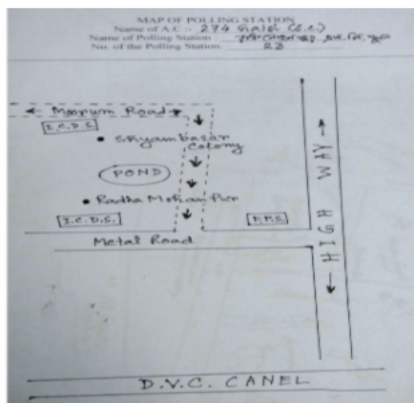

Nazri Naksha