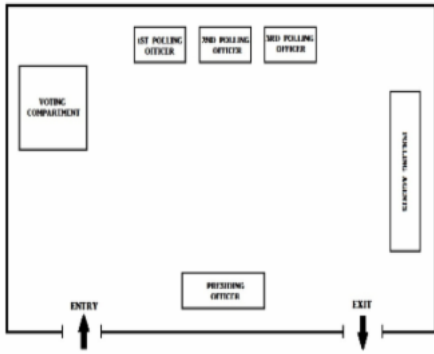

নির্বাচক নিবন্ধন আধিকারিকের স্বাক্ষর

Nazri Naksha

Google Map View

Polling Station Building Front View

Polling Station Front View

Cad View

Key MAP View

1 নাম : চৌধুরী সফিকুল ইসলাম পিতার নাম: চৌধুরী এহিয়া হোসেন বাড়ির নং : n0205 বয়স : 57 লিঙ্গ : পুরুষ	ZZE1398932 ফটো উপলব্ধ	2 নাম : পরভিনবেগম চৌধুরী স্বামীর নাম: সফিকুল চৌধুরী বাড়ির নং : এন0205 বয়স : 47 লিঙ্গ : মহিলা	ZZE2257657 ফটো উপলব্ধ	3 নাম : অঞ্জলী দাস বৈরাগ্য স্বামীর নাম: কমলা কান্ত দাস বৈরাগ্য বাড়ির নং : N0118 বয়স : 27 লিঙ্গ : মহিলা	TCK1984178 ফটো উপলব্ধ
4 নাম : রাজু আকুড়ে পিতার নাম: মঙ্গলা আকুড়ে বাড়ির নং : n0022 বয়স : 51 লিঙ্গ : পুরুষ	JDZ0980227 ফটো উপলব্ধ	5 নাম : সুজয় আকুড়ে পিতার নাম: রাজু আকুড়ে বাড়ির নং : এন0006/বী বয়স : 21 লিঙ্গ : পুরুষ	ZZE2211142 ফটো উপলব্ধ	6 নাম : সঞ্জিত আকুড়ে পিতার নাম: রাজু আকুড়ে বাড়ির নং : n0022 বয়স : 30 লিঙ্গ : পুরুষ	ZZE1376185 ফটো উপলব্ধ
7 নাম : রেখারানী আকুড়ে স্বামীর নাম: রাজু আকুড়ে বাড়ির নং : n0022 বয়স : 49 লিঙ্গ : মহিলা	JDZ0980235 ফটো উপলব্ধ	8 নাম : তারিনীরাণী আকুড়ে স্বামীর নাম: অজিত আকুড়ে বাড়ির নং : n0015 বয়স : 61 লিঙ্গ : মহিলা	JDZ0979922 ফটো উপলব্ধ	9 নাম : অজিত আকুড়ে পিতার নাম: দুর্গাপদ আকুড়ে বাড়ির নং : n0015 বয়স : 64 লিঙ্গ : পুরুষ	JDZ0979914 ফটো উপলব্ধ
10 নাম : সন্ধ্যা আকুড়ে স্বামীর নাম: গনেশ আকুড়ে বাড়ির নং : n0014 বয়স : 31 লিঙ্গ : মহিলা	ZZE1470368 ফটো উপলব্ধ	11 নাম : গনেশ আকুড়ে পিতার নাম: পরেশ আকুড়ে বাড়ির নং : n0014 বয়স : 46 লিঙ্গ : পুরুষ	JDZ1459924 ফটো উপলব্ধ	12 নাম : পরেশনাথ আকুড়ে পিতার নাম: ক্ষেত্রনাথ আকুড়ে বাড়ির নং : n0014 বয়স : 76 লিঙ্গ : পুরুষ	JDZ0980078 ফটো উপলব্ধ
13 নাম : সীমা আকুড়ে স্বামীর নাম: মানু আকুড়ে বাড়ির নং : n0012 বয়স : 44 লিঙ্গ : মহিলা	JDZ1460757 ফটো উপলব্ধ	14 নাম : মানু আকুড়ে পিতার নাম: কালোসোনা আকুড়ে বাড়ির নং : n0012 বয়স : 44 লিঙ্গ : পুরুষ	JDZ1458801 ফটো উপলব্ধ	15 নাম : পরি আকুড়ে স্বামীর নাম: কালোসোনা আকুড়ে বাড়ির নং : n0012 বয়স : 60 লিঙ্গ : মহিলা	JDZ0980037 ফটো উপলব্ধ
16 নাম : কালোসোনা আকুড়ে পিতার নাম: ফকির আকুড়ে বাড়ির নং : n0012 বয়স : 71 লিঙ্গ : পুরুষ	JDZ0980029 ফটো উপলব্ধ	17 নাম : মানিক আকুড়ে পিতার নাম: ময়না আকুড়ে বাড়ির নং : n0011 বয়স : 33 লিঙ্গ : পুরুষ	ZZE1268671 ফটো উপলব্ধ	18 নাম : ভানীবালা আকুড়ে স্বামীর নাম: ময়না আকুড়ে বাড়ির নং : n0011 বয়স : 61 লিঙ্গ : মহিলা	JDZ0980219 ফটো উপলব্ধ
19 নাম : ময়না আকুড়ে পিতার নাম: ফকির আকুড়ে বাড়ির নং : n0011 বয়স : 66 লিঙ্গ : পুরুষ	JDZ0980201 ফটো উপলব্ধ	20 নাম : সন্ধ্যারানী আকুড়ে স্বামীর নাম: কেবল আকুড়ে বাড়ির নং : n0013 বয়স : 71 লিঙ্গ : মহিলা	JDZ0980060 ফটো উপলব্ধ	21 নাম : লক্ষ্মণ আকুড়ে পিতার নাম: কামাখ্যা আকুড়ে বাড়ির নং : n0065 বয়স : 75 লিঙ্গ : পুরুষ	JDZ0979971 ফটো উপলব্ধ
22 নাম : বুমা আকুড়ে স্বামীর নাম: গৌরাঙ্গ আকুড়ে বাড়ির নং : n0064 বয়স : 34 লিঙ্গ : মহিলা	ZZE1268721 ফটো উপলব্ধ	23 নাম : গৌরাঙ্গ আকুড়ে পিতার নাম: সন্ধ্যাসী আকুড়ে বাড়ির নং : n0064 বয়স : 38 লিঙ্গ : মহিলা	JDZ2852325 ফটো উপলব্ধ	24 নাম : সারথি আকুড়ে স্বামীর নাম: সন্ধ্যাসী আকুড়ে বাড়ির নং : n0064 বয়স : 73 লিঙ্গ : মহিলা	JDZ0980300 ফটো উপলব্ধ
25 নাম : সন্ধ্যাসী আকুড়ে পিতার নাম: হরিহর আকুড়ে বাড়ির নং : n0064 বয়স : 79 লিঙ্গ : পুরুষ	JDZ0980292 ফটো উপলব্ধ	26 নাম : মঙ্গলা আকুড়ে পিতার নাম: পিরু আকুড়ে বাড়ির নং : n0021 বয়স : 65 লিঙ্গ : পুরুষ	JDZ0980185 ফটো উপলব্ধ	27 নাম : মমতা আকুড়ে পিতার নাম: লক্ষ্মণ আকুড়ে বাড়ির নং : n0065 বয়স : 31 লিঙ্গ : মহিলা	ZZE1751270 ফটো উপলব্ধ
28 নাম : সুবর্ণা মন্ডল স্বামীর নাম: তডিৎ মন্ডল বাড়ির নং : n0015 বয়স : 56 লিঙ্গ : মহিলা	ZZE0949156 ফটো উপলব্ধ	29 নাম : বালিকা আকুড়ে স্বামীর নাম: মানিক আকুড়ে বাড়ির নং : n0011 বয়স : 33 লিঙ্গ : মহিলা	ZZE1815547 ফটো উপলব্ধ	30 নাম : দীপ আকুড়ে পিতার নাম: গণেশ আকুড়ে বাড়ির নং : এন0006/বী বয়স : 21 লিঙ্গ : পুরুষ	ZZE2225225 ফটো উপলব্ধ