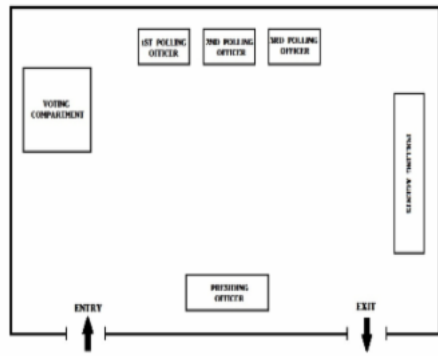

নির্বাচক নিবন্ধন আধিকারিকের স্বাক্ষর

Nazri Naksha

Google Map View

Polling Station Building Front View

Polling Station Front View

Cad View

Key MAP View

| | | | | | |
|--|--------------------------|--|--------------------------|---|--------------------------|
| 1 নাম : ফিরোজা বেগম স্বামীর নাম: রবিওল হক মল্লিক বাড়ির নং : n0011 বয়স : 47 লিঙ্গ : মহিলা | JDZ0909127 ফটো উপলব্ধ | 2 নাম : আসিয়া বেগম স্বামীর নাম: আনিসুল সেখ বাড়ির নং : n0137 বয়স : 37 লিঙ্গ : মহিলা | ZZE1826031 ফটো উপলব্ধ | 3 নাম : সেখ সাফেক স্বামীর নাম: আনিসুল বেগম সেখ বাড়ির নং : এন0057 বয়স : 30 লিঙ্গ : মহিলা | ZZE1862903 ফটো উপলব্ধ |
| 4 নাম : নাসরীন পারভীন পিতার নাম: আজিজুর রহমান সেখ বাড়ির নং : এন0132 বয়স : 31 লিঙ্গ : মহিলা | ZZE1377365 ফটো উপলব্ধ | 5 নাম : ওজিফা খাতুন স্বামীর নাম: আজিজার রহমান মল্লিক বাড়ির নং : n0028 বয়স : 27 লিঙ্গ : মহিলা | ZZE1822816 ফটো উপলব্ধ | 6 নাম : রজনী মল্লিক স্বামীর নাম: আলম মল্লিক বাড়ির নং : এন0058 বয়স : 28 লিঙ্গ : মহিলা | YEX1749266 ফটো উপলব্ধ |
| 7 নাম : সাহিল মল্লিক পিতার নাম: আলমগীর হোসেন মল্লিক বাড়ির নং : এন0028 বয়স : 24 লিঙ্গ : পুরুষ | ZZE2113058 ফটো উপলব্ধ | 8 নাম : সাইফুল্লাহা খাতুন স্বামীর নাম: মনিরুল হক মল্লিক বাড়ির নং : এন0060 বয়স : 32 লিঙ্গ : মহিলা | ZZE1350917 ফটো উপলব্ধ | 9 নাম : সাহিনা ইয়াসমিন পিতার নাম: সাহাদত হোসেন মন্ডল বাড়ির নং : এন0117 বয়স : 25 লিঙ্গ : মহিলা | ZZE1952563 ফটো উপলব্ধ |
| 10 নাম : টগরিকা খাতুন স্বামীর নাম: মকবুল হোসেন মুন্সী বাড়ির নং : এন0157 বয়স : 41 লিঙ্গ : মহিলা | ZZE1862796 ফটো উপলব্ধ | 11 নাম : কুলসোমা খাতুন স্বামীর নাম: শাহ মহঃ মনিরুল হক বাড়ির নং : এন0050 বয়স : 23 লিঙ্গ : মহিলা | ZZE2115731 ফটো উপলব্ধ | 12 নাম : কুশ বাগদী পিতার নাম: শুভকর বাগদী বাড়ির নং : n0124 বয়স : 32 লিঙ্গ : পুরুষ | ZZE1751510 ফটো উপলব্ধ |
| 13 নাম : সঞ্জয় বাপ্দী পিতার নাম: অনিল বাপ্দী বাড়ির নং : এন0127 বয়স : 27 লিঙ্গ : পুরুষ | ZZE1862929 ফটো উপলব্ধ | 14 নাম : দীপু বাপ্দী পিতার নাম: সন্ধ্যাসী বাপ্দী বাড়ির নং : এন0129 বয়স : 26 লিঙ্গ : পুরুষ | ZZE1862945 ফটো উপলব্ধ | 15 নাম : উজ্জ্বল বাপ্দী পিতার নাম: শিবপদ বাপ্দী বাড়ির নং : এন0118 বয়স : 25 লিঙ্গ : পুরুষ | ZZE1862986 ফটো উপলব্ধ |
| 16 নাম : কাশ্মীরা বেগম স্বামীর নাম: নয়ন সেখ বাড়ির নং : n0079 বয়স : 34 লিঙ্গ : মহিলা | ZZE1785740 ফটো উপলব্ধ | 17 নাম : রেজিনা খাতুন স্বামীর নাম: ওসমান মল্লিক বাড়ির নং : এন 0045 বয়স : 31 লিঙ্গ : মহিলা | ZZE1862788 ফটো উপলব্ধ | 18 নাম : সারিনা ইয়াসমিন মন্ডল স্বামীর নাম: ইয়ার মহম্মদ মন্ডল বাড়ির নং : এন0019 বয়স : 41 লিঙ্গ : মহিলা | BXX3243201 ফটো উপলব্ধ |
| 19 নাম : মোসাম্মত জিবনেশা মন্ডল স্বামীর নাম: কুতুবউদ্দিন মন্ডল বাড়ির নং : n0013 বয়স : 41 লিঙ্গ : মহিলা | JDZ2847770 ফটো উপলব্ধ | 20 নাম : সরফরাজ মল্লিক পিতার নাম: তোফাজ্জল হোসেন মল্লিক বাড়ির নং : এন0027 বয়স : 26 লিঙ্গ : পুরুষ | ZZE1862960 ফটো উপলব্ধ | 21 নাম : কিসমত আলি মল্লিক পিতার নাম: জাহেদুল হক মল্লিক বাড়ির নং : এন0055 বয়স : 23 লিঙ্গ : পুরুষ | ZZE2082428 ফটো উপলব্ধ |
| 22 নাম : হামিদা বেগম মল্লিক স্বামীর নাম: রাজকুমার মল্লিক বাড়ির নং : n0152 বয়স : 46 লিঙ্গ : মহিলা | JDZ1528314 ফটো উপলব্ধ | 23 নাম : নিলুফা মল্লিক স্বামীর নাম: সাবির আহম্মদ মল্লিক বাড়ির নং : n0026 বয়স : 25 লিঙ্গ : মহিলা | ZZE2018208 ফটো উপলব্ধ | 24 নাম : আব্দুল রেজ্জাক মোল্লা পিতার নাম: ফজলে কেরিম মোল্লা বাড়ির নং : n0006 বয়স : 59 লিঙ্গ : পুরুষ | JDZ0859892 ফটো উপলব্ধ |
| 25 নাম : গোলচেহারা মোল্লা স্বামীর নাম: আব্দুল রেজ্জাক মোল্লা বাড়ির নং : n0006 বয়স : 56 লিঙ্গ : মহিলা | JDZ0859900 ফটো উপলব্ধ | 26 নাম : জাফর মোল্লা পিতার নাম: রবিউল মোল্লা বাড়ির নং : n0004 বয়স : 27 লিঙ্গ : পুরুষ | ZZE1815901 ফটো উপলব্ধ | 27 নাম : সামসুল মোল্লা পিতার নাম: রবিউল মোল্লা বাড়ির নং : n0004 বয়স : 28 লিঙ্গ : পুরুষ | ZZE1568690 ফটো উপলব্ধ |
| 28 নাম : নূরউদ্দিন মোল্লা পিতার নাম: সিরাজুল মোল্লা বাড়ির নং : n0004 বয়স : 28 লিঙ্গ : পুরুষ | ZZE1568708 ফটো উপলব্ধ | 29 নাম : রিজিয়া সুলতানা স্বামীর নাম: মহঃ সামাদ মোল্লা বাড়ির নং : n0004 বয়স : 29 লিঙ্গ : মহিলা | ZZE1568716 ফটো উপলব্ধ | 30 নাম : মোজাম্মেল হক মোল্লা পিতার নাম: কামরুল মোল্লা বাড়ির নং : n0010 বয়স : 42 লিঙ্গ : পুরুষ | JDZ2557999 ফটো উপলব্ধ |