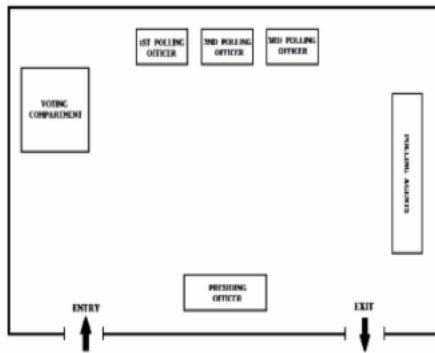

নির্বাচক নিবন্ধন আধিকারিকের স্বাক্ষর

Nazri Naksha

Google Map View

Polling Station Building Front View

Polling Station Front View

Cad View

Key MAP View

1 নাম : সেরিনা খাতুন স্বামীর নাম : রহিমত আলি সেখ বাড়ির নং : এন0112 বয়স : 28 লিঙ্গ : মহিলা	ZZE2127678 ফটো উপলব্ধ	2 নাম : সেখ সাইদুল পিতার নাম : আনোয়ার সেখ বাড়ির নং : এন0123 বয়স : 25 লিঙ্গ : পুরুষ	ZZE1862507 ফটো উপলব্ধ	3 নাম : সেখ আশিক আহমেদ পিতার নাম : সেখ শাহজাহান বাড়ির নং : এন0086 বয়স : 25 লিঙ্গ : পুরুষ	ZZE1862440 ফটো উপলব্ধ
4 নাম : সারজিনা খাতুন স্বামীর নাম : নুরুল হুদা মল্লিক বাড়ির নং : এন0029 বয়স : 28 লিঙ্গ : মহিলা	ZZE1862473 ফটো উপলব্ধ	5 নাম : রেশমা খাতুন পিতার নাম : মহঃ ইয়াসিন মন্ডল বাড়ির নং : এন0071 বয়স : 25 লিঙ্গ : মহিলা	ZZE1862499 ফটো উপলব্ধ	6 নাম : পিংকি সেখ স্বামীর নাম : সেখ টিপু বাড়ির নং : n0120 বয়স : 26 লিঙ্গ : মহিলা	ZZE1785807 ফটো উপলব্ধ
7 নাম : সেখ টিপু পিতার নাম : সেখ বিধান বাড়ির নং : n0120 বয়স : 28 লিঙ্গ : পুরুষ	ZZE1751700 ফটো উপলব্ধ	8 নাম : সাথী দে পিতার নাম : সনৎ দে বাড়ির নং : শিড়রাই বয়স : 22 লিঙ্গ : মহিলা	ZZE2177509 ফটো উপলব্ধ	9 নাম : লখন বাগ্দী পিতার নাম : দিলীপ বাগ্দী বাড়ির নং : এন0001 বয়স : 26 লিঙ্গ : পুরুষ	ZZE2122430 ফটো উপলব্ধ
10 নাম : প্রশান্ত বাগ্দী পিতার নাম : নিমাই বাগ্দী বাগ্দী বাড়ির নং : এন0016 বয়স : 22 লিঙ্গ : পুরুষ	ZZE2177749 ফটো উপলব্ধ	11 নাম : সুজন বাগ্দী পিতার নাম : গৌরাজ বাগ্দী বাড়ির নং : এন0003 বয়স : 29 লিঙ্গ : পুরুষ	ZZE2171791 ফটো উপলব্ধ	12 নাম : শিল্পী বাগ্দী স্বামীর নাম : কালু বাগ্দী বাড়ির নং : এন0014 বয়স : 28 লিঙ্গ : মহিলা	ZZE2115301 ফটো উপলব্ধ
13 নাম : প্রসেনজিত বাগ্দী পিতার নাম : সুদেব বাগ্দী বাড়ির নং : এন0001 বয়স : 26 লিঙ্গ : পুরুষ	ZZE2115277 ফটো উপলব্ধ	14 নাম : গোপাল বাগ্দী পিতার নাম : মধু বাগ্দী বাড়ির নং : এন0011 বয়স : 27 লিঙ্গ : পুরুষ	ZZE2115327 ফটো উপলব্ধ	15 নাম : আরতি বাগদি স্বামীর নাম : প্রসেনজিৎ বাগদি বাড়ির নং : এন0010 বয়স : 24 লিঙ্গ : মহিলা	ZZE2104214 ফটো উপলব্ধ
16 নাম : পূজা বাগদি স্বামীর নাম : চিরন বাগদি বাড়ির নং : এন001 বয়স : 23 লিঙ্গ : মহিলা	ZZE2105229 ফটো উপলব্ধ	17 নাম : অরবিন্দ বাগদি পিতার নাম : মহাদেব বাগদি বাড়ির নং : দক্ষিণপাড়া বয়স : 21 লিঙ্গ : পুরুষ	ZZE2238749 ফটো উপলব্ধ	18 নাম : আশীষ বাগ্দী পিতার নাম : ফ.টিক বাগ্দী বাড়ির নং : এন0015 বয়স : 26 লিঙ্গ : পুরুষ	ZZE2182582 ফটো উপলব্ধ
19 নাম : রিমা বাগদি পিতার নাম : আনন্দ বাগদি বাড়ির নং : এন0004 বয়স : 25 লিঙ্গ : মহিলা	ZZE2206324 ফটো উপলব্ধ	20 নাম : নীহারী বাগদি স্বামীর নাম : বসন্ত বাগদি বাড়ির নং : n0002 বয়স : 76 লিঙ্গ : মহিলা	JDZ0865030 ফটো উপলব্ধ	21 নাম : পবন বাগ্দী পিতার নাম : দিলীপ বাগ্দী বাড়ির নং : এন0126 বয়স : 25 লিঙ্গ : পুরুষ	ZZE1862572 ফটো উপলব্ধ
22 নাম : বৈশাখী বাগ্দী স্বামীর নাম : সাহেব বাগ্দী বাড়ির নং : এন0025 বয়স : 25 লিঙ্গ : মহিলা	ZZE1876663 ফটো উপলব্ধ	23 নাম : লক্ষ্মী বাগদি স্বামীর নাম : মিতুন বাগদি বাড়ির নং : N0025 বয়স : 31 লিঙ্গ : মহিলা	ZZE2018232 ফটো উপলব্ধ	24 নাম : লক্ষ্মী বাগ্দী স্বামীর নাম : উৎপল বাগ্দী বাড়ির নং : n0020 বয়স : 37 লিঙ্গ : মহিলা	ZZE0636225 ফটো উপলব্ধ
25 নাম : জলি বাগদি স্বামীর নাম : নীরেন বাগ্দী বাড়ির নং : n0009 বয়স : 38 লিঙ্গ : মহিলা	ZZE1568948 ফটো উপলব্ধ	26 নাম : মালা বাগদি স্বামীর নাম : রাজকুমার বাগদি বাড়ির নং : n0010 বয়স : 40 লিঙ্গ : মহিলা	ZZE2018364 ফটো উপলব্ধ	27 নাম : সুদীপ বাগ্দী পিতার নাম : বিপ্ত বাগ্দী বাড়ির নং : এন0074 বয়স : 26 লিঙ্গ : পুরুষ	ZZE1862523 ফটো উপলব্ধ
28 নাম : তারক বাগ্দী পিতার নাম : নেতা বাগ্দী বাড়ির নং : এন0018 বয়স : 25 লিঙ্গ : পুরুষ	ZZE1862549 ফটো উপলব্ধ	29 নাম : রঞ্জন বাগ্দী পিতার নাম : পরেশ বাগ্দী বাড়ির নং : এন0045 বয়স : 26 লিঙ্গ : পুরুষ	ZZE1862531 ফটো উপলব্ধ	30 নাম : সাহেব বাগ্দী পিতার নাম : তীর্থ বাগ্দী বাড়ির নং : এন0011 বয়স : 30 লিঙ্গ : পুরুষ	ZZE1862564 ফটো উপলব্ধ