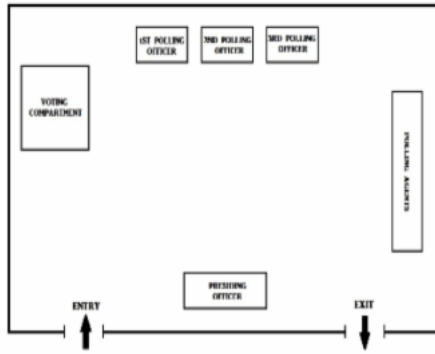

নির্বাচক নিবন্ধন আধিকারিকের স্বাক্ষর

Nazri Naksha

Google Map View

Polling Station Building Front View

Polling Station Front View

Cad View

Key MAP View

1 নাম : রেহেনা সুলতানা স্বামীর নাম: মনিরুল হোসেন মুন্সী বাড়ির নং : n0250 বয়স : 35 লিঙ্গ : মহিলা	ZZE0822155	ফটো উপলব্ধ	2 নাম : মোসাম্মৎ হাসিনা বেগম স্বামীর নাম: মোস্তাক সামাদ মোল্লা বাড়ির নং : n0251 বয়স : 33 লিঙ্গ : মহিলা	ZZE1150622	ফটো উপলব্ধ	3 নাম : সাহেব চৌধুরী পিতার নাম: আমিন চৌধুরী বাড়ির নং : n0019 বয়স : 31 লিঙ্গ : পুরুষ	ZZE1377167	ফটো উপলব্ধ
4 নাম : আমিনা খাতুন পিতার নাম: সাবির আহমেদ মল্লিক বাড়ির নং : এন0208 বয়স : 27 লিঙ্গ : মহিলা	ZZE1746205	ফটো উপলব্ধ	5 নাম : ডেজি খাতুন স্বামীর নাম: সাহেব চৌধুরী বাড়ির নং : এন0019 বয়স : 26 লিঙ্গ : মহিলা	ZZE1876689	ফটো উপলব্ধ	6 নাম : আয়েসা জুলেখা পারভিন স্বামীর নাম: মনিরুজ্জামান মল্লিক বাড়ির নং : n0248 বয়স : 33 লিঙ্গ : মহিলা	ZZE1155100	ফটো উপলব্ধ
7 নাম : রহিমা বেগম স্বামীর নাম: স্বপন সেখ বাড়ির নং : n0142 বয়স : 33 লিঙ্গ : মহিলা	ZZE1794338	ফটো উপলব্ধ	8 নাম : সাবিলা চৌধুরী স্বামীর নাম: সবরআলি চৌধুরী বাড়ির নং : n0031 বয়স : 51 লিঙ্গ : মহিলা	JDZ0869990	ফটো উপলব্ধ	9 নাম : তাজকিরা খাতুন স্বামীর নাম: আমিন চৌধুরী বাড়ির নং : n0019 বয়স : 59 লিঙ্গ : মহিলা	JDZ2904639	ফটো উপলব্ধ
10 নাম : মাহাবুদা খাতুন স্বামীর নাম: কামালউদ্দিন সেখ বাড়ির নং : n0260 বয়স : 34 লিঙ্গ : মহিলা	ZZE0965459	ফটো উপলব্ধ	11 নাম : রানু খাতুন স্বামীর নাম: সেখ কামালউদ্দিন বাড়ির নং : n0247 বয়স : 39 লিঙ্গ : মহিলা	ZZE1377233	ফটো উপলব্ধ	12 নাম : সবর আলি চৌধুরী পিতার নাম: সাকের আলি চৌধুরী বাড়ির নং : n0031 বয়স : 58 লিঙ্গ : পুরুষ	JDZ0869982	ফটো উপলব্ধ
13 নাম : তাসলিমা খাতুন স্বামীর নাম: হাসিবুর রহমান মল্লিক বাড়ির নং : N0118 বয়স : 31 লিঙ্গ : মহিলা	ZZE1271147	ফটো উপলব্ধ	14 নাম : বাবর আলি চৌধুরী পিতার নাম: সবর আলি চৌধুরী বাড়ির নং : n0031 বয়স : 29 লিঙ্গ : পুরুষ	ZZE1470962	ফটো উপলব্ধ	15 নাম : সেখ রাজেশ পিতার নাম: সেখ কাসেম বাড়ির নং : এন0148 বয়স : 25 লিঙ্গ : পুরুষ	ZZE1862127	ফটো উপলব্ধ
16 নাম : সেখ রজিনা স্বামীর নাম: সাহানুরুল ইসলাম সেখ বাড়ির নং : এন0195 বয়স : 34 লিঙ্গ : মহিলা	ZZE1862135	ফটো উপলব্ধ	17 নাম : আনারুল আনসারী পিতার নাম: সলিম আনসারী বাড়ির নং : এন0041 বয়স : 24 লিঙ্গ : পুরুষ	ZZE2187813	ফটো উপলব্ধ	18 নাম : সেকেন্দার আনসারী পিতার নাম: আনোয়ার আনসারী বাড়ির নং : n0002 বয়স : 39 লিঙ্গ : পুরুষ	JDZ2983708	ফটো উপলব্ধ
19 নাম : সাজিদ আনসারী পিতার নাম: নিজাম আনসারী বাড়ির নং : n0044 বয়স : 27 লিঙ্গ : পুরুষ	ZZE1751957	ফটো উপলব্ধ	20 নাম : মনিরুল আনসারী পিতার নাম: আজিজ আনসারী বাড়ির নং : n0003 বয়স : 31 লিঙ্গ : পুরুষ	ZZE1470996	ফটো উপলব্ধ	21 নাম : বসির আনসারী পিতার নাম: সাহাবাব আনসারী বাড়ির নং : n0043 বয়স : 29 লিঙ্গ : পুরুষ	ZZE1470921	ফটো উপলব্ধ
22 নাম : নিশান আনসারী পিতার নাম: কেরামত আনসারী বাড়ির নং : n0034 বয়স : 28 লিঙ্গ : পুরুষ	ZZE1569193	ফটো উপলব্ধ	23 নাম : নাজেরা আনসারী স্বামীর নাম: আজিজ আনসারী বাড়ির নং : n0003 বয়স : 52 লিঙ্গ : মহিলা	JDZ0869289	ফটো উপলব্ধ	24 নাম : আব্দুল হাকিম আনসারী পিতার নাম: আব্দুর রহিম আনসারী বাড়ির নং : এন0042 বয়স : 25 লিঙ্গ : পুরুষ	ZZE1862069	ফটো উপলব্ধ
25 নাম : ইউসুফ আনসারী পিতার নাম: নাসিরুদ্দিন আনসারী বাড়ির নং : n0035 বয়স : 40 লিঙ্গ : পুরুষ	JDZ2559615	ফটো উপলব্ধ	26 নাম : উকিল আনসারী পিতার নাম: আব্দুল রহিম আনসারী বাড়ির নং : এন0042 বয়স : 23 লিঙ্গ : পুরুষ	ZZE2224921	ফটো উপলব্ধ	27 নাম : সলিম আনসারী পিতার নাম: বেদলাল আনসারী বাড়ির নং : n0041 বয়স : 51 লিঙ্গ : পুরুষ	JDZ0869180	ফটো উপলব্ধ
28 নাম : কেরিমা আনসারী স্বামীর নাম: সলিম আনসারী বাড়ির নং : n0041 বয়স : 48 লিঙ্গ : মহিলা	JDZ1442235	ফটো উপলব্ধ	29 নাম : মোসাম্মৎ হাবিবা বেগম আনসারী স্বামীর নাম: সেকেন্দার আনসারী বাড়ির নং : n0002 বয়স : 37 লিঙ্গ : মহিলা	JDZ2983716	ফটো উপলব্ধ	30 নাম : গিয়াসউদ্দিন আনসারী পিতার নাম: হান্নান আনসারী বাড়ির নং : n0045 বয়স : 41 লিঙ্গ : পুরুষ	JDZ2778942	ফটো উপলব্ধ