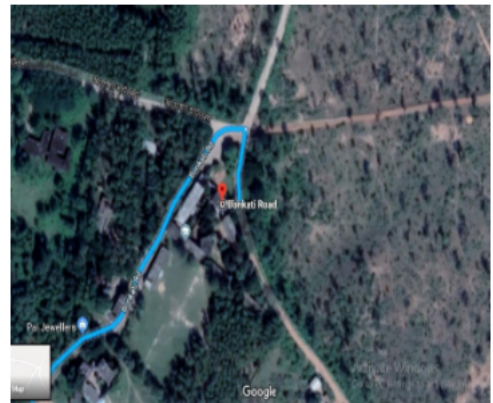

Key MAP View