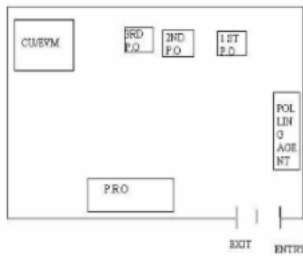

নির্বাচক নিবন্ধন আধিকারিকের স্বাক্ষর

Nazri Naksha

Google Map View

Polling Station Building Front View

Polling Station Front View

Cad View

Key MAP View

1 নাম : মীরা আচার্য স্বামীর নাম : স্বাক্ষর আচার্য বাড়ির নং : n0113 বয়স : 78 লিঙ্গ : মহিলা	WB/37/266/093590 ফটো উপলব্ধ	2 নাম : মালা আচার্য স্বামীর নাম : তপস আচার্য বাড়ির নং : n0113 বয়স : 46 লিঙ্গ : মহিলা	GST1554971 ফটো উপলব্ধ	3 নাম : আশীষ আচার্য স্বামীর নাম : শংকর আচার্য বাড়ির নং : n0113 বয়স : 47 লিঙ্গ : পুরুষ	GST1404433 ফটো উপলব্ধ
4 নাম : তাপস আচার্য পিতার নাম : শঙ্কর আচার্য বাড়ির নং : n0113 বয়স : 53 লিঙ্গ : পুরুষ	ZZE2387496 ফটো উপলব্ধ	5 নাম : মানস আচার্য পিতার নাম : শঙ্কর আচার্য বাড়ির নং : n0133 বয়স : 65 লিঙ্গ : পুরুষ	GST0173310 ফটো উপলব্ধ	6 নাম : সীমা সিদ্ধান্ত স্বামীর নাম : শিবন্ত সিদ্ধান্ত বাড়ির নং : n0113 বয়স : 27 লিঙ্গ : মহিলা	ZZE1992643 ফটো উপলব্ধ
7 নাম : সঞ্জয় কর্মকার পিতার নাম : গুরুদাস কর্মকার বাড়ির নং : এন0098 বয়স : 27 লিঙ্গ : পুরুষ	ZZE1889229 ফটো উপলব্ধ	8 নাম : নিবেদিতা কর্মকার স্বামীর নাম : পীয়ুষ কর্মকার বাড়ির নং : n0096 বয়স : 29 লিঙ্গ : মহিলা	ZZE1502988 ফটো উপলব্ধ	9 নাম : রাহুল কর্মকার পিতার নাম : দেবদাস কর্মকার বাড়ির নং : n0284 বয়স : 29 লিঙ্গ : পুরুষ	ZZE1419910 ফটো উপলব্ধ
10 নাম : দেবদাস কর্মকার পিতার নাম : নারায়ণ কর্মকার বাড়ির নং : n0098 বয়স : 56 লিঙ্গ : পুরুষ	WB/37/266/093491 ফটো উপলব্ধ	11 নাম : মল্লিকা কর্মকার স্বামীর নাম : গুরুদাস কর্মকার বাড়ির নং : n0098 বয়স : 48 লিঙ্গ : মহিলা	GST2138519 ফটো উপলব্ধ	12 নাম : গুরুদাস কর্মকার পিতার নাম : নারায়ণ কর্মকার বাড়ির নং : n0098 বয়স : 59 লিঙ্গ : পুরুষ	WB/37/266/093286 ফটো উপলব্ধ
13 নাম : কবিতা কর্মকার স্বামীর নাম : দেবদাস কর্মকার বাড়ির নং : n0098 বয়স : 60 লিঙ্গ : মহিলা	WB/37/266/093586 ফটো উপলব্ধ	14 নাম : চন্দন কর্মকার পিতার নাম : সত্যপদ কর্মকার বাড়ির নং : n0096 বয়স : 29 লিঙ্গ : পুরুষ	ZZE1419894 ফটো উপলব্ধ	15 নাম : মালতী কর্মকার স্বামীর নাম : নারায়ণ কর্মকার বাড়ির নং : n0096 বয়স : 85 লিঙ্গ : মহিলা	WB/37/266/093580 ফটো উপলব্ধ
16 নাম : সুমনা দত্ত কর্মকার স্বামীর নাম : চন্দন কর্মকার বাড়ির নং : এন02033 বয়স : 21 লিঙ্গ : মহিলা	ZZE2273159 ফটো উপলব্ধ	17 নাম : প্রদীপ কর্মকার পিতার নাম : পঞ্চানন কর্মকার বাড়ির নং : n0095 বয়স : 35 লিঙ্গ : পুরুষ	ZZE0861146 ফটো উপলব্ধ	18 নাম : পীয়ুষ কর্মকার পিতার নাম : পঞ্চানন কর্মকার বাড়ির নং : n0095 বয়স : 44 লিঙ্গ : পুরুষ	ZZE0861138 ফটো উপলব্ধ
19 নাম : মুনি কিস্কু স্বামীর নাম : রবীন্দ্র কিস্কু বাড়ির নং : n0254 বয়স : 31 লিঙ্গ : মহিলা	ZZE1306364 ফটো উপলব্ধ	20 নাম : রবীন্দ্র কিস্কু পিতার নাম : বাবুই কিস্কু বাড়ির নং : n0254 বয়স : 34 লিঙ্গ : পুরুষ	ZZE0861351 ফটো উপলব্ধ	21 নাম : ধানী কিস্কু স্বামীর নাম : বাবুই কিস্কু বাড়ির নং : n0254 বয়স : 63 লিঙ্গ : মহিলা	GST0173450 ফটো উপলব্ধ
22 নাম : সরজিত মণ্ডল পিতার নাম : শচীন মণ্ডল বাড়ির নং : n0072 বয়স : 35 লিঙ্গ : পুরুষ	ZZE1419993 ফটো উপলব্ধ	23 নাম : মনিকা কিস্কু স্বামীর নাম : দাস কিস্কু বাড়ির নং : n0072 বয়স : 35 লিঙ্গ : মহিলা	ZZE0861088 ফটো উপলব্ধ	24 নাম : দাস কিস্কু স্বামীর নাম : কাজল কিস্কু বাড়ির নং : n0072 বয়স : 39 লিঙ্গ : পুরুষ	GST2349132 ফটো উপলব্ধ
25 নাম : রাধিকা কিস্কু স্বামীর নাম : লক্ষীরাম কিস্কু বাড়ির নং : n0104 বয়স : 34 লিঙ্গ : মহিলা	ZZE0986430 ফটো উপলব্ধ	26 নাম : মালতী কিস্কু স্বামীর নাম : সোম কিস্কু বাড়ির নং : n0104 বয়স : 50 লিঙ্গ : মহিলা	GST1404060 ফটো উপলব্ধ	27 নাম : সোম কিস্কু পিতার নাম : জগেশ্বর কিস্কু বাড়ির নং : n0104 বয়স : 53 লিঙ্গ : পুরুষ	WB/37/266/093361 ফটো উপলব্ধ
28 নাম : সুশান্ত কিস্কু পিতার নাম : সোম কিস্কু বাড়ির নং : n0104 বয়স : 28 লিঙ্গ : পুরুষ	ZZE1707199 ফটো উপলব্ধ	29 নাম : সোনালী কিস্কু পিতার নাম : সোম কিস্কু বাড়ির নং : নং ০১০৪ বয়স : 24 লিঙ্গ : মহিলা	ZZE2062347 ফটো উপলব্ধ	30 নাম : সোমনাথ মুরমু পিতার নাম : বলাই মুরমু বাড়ির নং : না বয়স : 21 লিঙ্গ : পুরুষ	ZZE2196970 ফটো উপলব্ধ