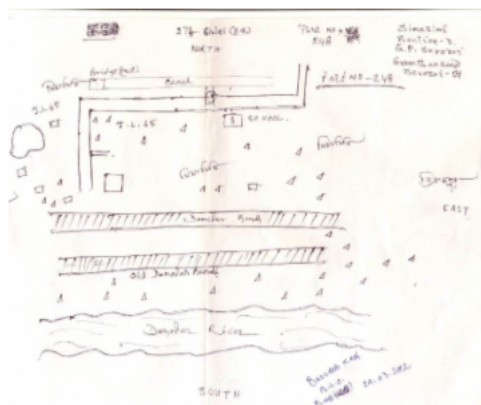

নির্বাচক নিবন্ধন আধিকারিকের স্বাক্ষর

Nazri Naksha

Google Map View

Polling Station Building Front View

Polling Station Front View

Cad View

Key MAP View

1 নাম : নয়ন বাগ্দী পিতার নাম: বিজয় বাগ্দী বাড়ির নং : n0080 বয়স : 36 লিঙ্গ : পুরুষ	ZZE1472521 ফটো উপলব্ধ	2 নাম : শম্ভু বাগ্দী পিতার নাম: বিজয় বাগ্দী বাড়ির নং : n0080 বয়স : 31 লিঙ্গ : পুরুষ	ZZE1472497 ফটো উপলব্ধ	3 নাম : মনিকা কুন্ডু স্বামীর নাম: শিশির কুন্ডু বাড়ির নং : n0080 বয়স : 54 লিঙ্গ : মহিলা	JDZ0894592 ফটো উপলব্ধ
4 নাম : পরিমল কুন্ডু পিতার নাম: শিশির কুন্ডু বাড়ির নং : n0080 বয়স : 41 লিঙ্গ : পুরুষ	ZZE0952879 ফটো উপলব্ধ	5 নাম : শিশির কুমার কুণ্ডু পিতার নাম: বিভূতি কুন্ডু বাড়ির নং : n0080 বয়স : 60 লিঙ্গ : পুরুষ	JDZ0894584 ফটো উপলব্ধ	6 নাম : সোনালী কুন্ডু স্বামীর নাম: জহর কুন্ডু বাড়ির নং : n0080 বয়স : 27 লিঙ্গ : মহিলা	ZZE1753151 ফটো উপলব্ধ
7 নাম : জহর কুন্ডু পিতার নাম: শিশির কুন্ডু বাড়ির নং : n0080 বয়স : 39 লিঙ্গ : পুরুষ	ZZE0952887 ফটো উপলব্ধ	8 নাম : রিতু বাগ্দী স্বামীর নাম: নয়ন বাগ্দী বাড়ির নং : n0080 বয়স : 26 লিঙ্গ : মহিলা	ZZE1795350 ফটো উপলব্ধ	9 নাম : প্রতীমা বাগ্দী পিতার নাম: তারা বাগ্দী বাড়ির নং : এন00 বয়স : 30 লিঙ্গ : মহিলা	ZZE1570969 ফটো উপলব্ধ
10 নাম : তন্ময় কুণ্ডু পিতার নাম: সুজিত কুণ্ডু বাড়ির নং : n0041 বয়স : 30 লিঙ্গ : পুরুষ	ZZE1378520 ফটো উপলব্ধ	11 নাম : উদয়ন কুণ্ডু পিতার নাম: উজ্জ্বল কুণ্ডু বাড়ির নং : এন00 বয়স : 21 লিঙ্গ : পুরুষ	ZZE2192003 ফটো উপলব্ধ	12 নাম : অনিল কুন্ডু পিতার নাম: বিভূতি কুন্ডু বাড়ির নং : n0117 বয়স : 66 লিঙ্গ : পুরুষ	JDZ0892190 ফটো উপলব্ধ
13 নাম : সনাতন কুন্ডু পিতার নাম: অনিল কুন্ডু বাড়ির নং : n0116 বয়স : 40 লিঙ্গ : পুরুষ	ZZE0639724 ফটো উপলব্ধ	14 নাম : মিনতী কুন্ডু স্বামীর নাম: রনজিত কুন্ডু বাড়ির নং : n0081 বয়স : 67 লিঙ্গ : মহিলা	JDZ0894626 ফটো উপলব্ধ	15 নাম : রুম্মা কুন্ডু স্বামীর নাম: উজ্জ্বল কুমার কুন্ডু বাড়ির নং : n0079 বয়স : 42 লিঙ্গ : মহিলা	JDZ2563237 ফটো উপলব্ধ
16 নাম : উজ্জ্বল কুমার কুন্ডু পিতার নাম: অনিল কুমার কুন্ডু বাড়ির নং : n0079 বয়স : 48 লিঙ্গ : পুরুষ	JDZ1529361 ফটো উপলব্ধ	17 নাম : হীরা কুন্ডু স্বামীর নাম: অনিল কুন্ডু বাড়ির নং : n0079 বয়স : 60 লিঙ্গ : মহিলা	JDZ0894543 ফটো উপলব্ধ	18 নাম : সোমা কুন্ডু স্বামীর নাম: উজ্জ্বল কুন্ডু বাড়ির নং : n0078 বয়স : 39 লিঙ্গ : মহিলা	ZZE0952861 ফটো উপলব্ধ
19 নাম : উজ্জ্বল কুন্ডু পিতার নাম: অজিত কুন্ডু বাড়ির নং : n0078 বয়স : 42 লিঙ্গ : পুরুষ	ZZE1078203 ফটো উপলব্ধ	20 নাম : অজিত কুন্ডু পিতার নাম: ভবতারণ কুন্ডু বাড়ির নং : n0078 বয়স : 62 লিঙ্গ : পুরুষ	JDZ2782142 ফটো উপলব্ধ	21 নাম : উৎসব কুমার কুণ্ডু পিতার নাম: উজ্জ্বল কুণ্ডু বাড়ির নং : নং078 বয়স : 20 লিঙ্গ : পুরুষ	ZZE2278463 ফটো উপলব্ধ
22 নাম : মিতু কুন্ডু স্বামীর নাম: সুজিত কুন্ডু বাড়ির নং : n0041 বয়স : 56 লিঙ্গ : মহিলা	WB/37/269/513774 ফটো উপলব্ধ	23 নাম : সুজিত কুন্ডু পিতার নাম: ভবতারণ কুন্ডু বাড়ির নং : n0041 বয়স : 59 লিঙ্গ : পুরুষ	WB/37/269/513711 ফটো উপলব্ধ	24 নাম : উৎপল কুন্ডু পিতার নাম: সুনীল কুন্ডু বাড়ির নং : n0016 বয়স : 44 লিঙ্গ : পুরুষ	JDZ2782159 ফটো উপলব্ধ
25 নাম : রেনুকা কুণ্ডু স্বামীর নাম: উৎপল কুণ্ডু বাড়ির নং : n0016 বয়স : 39 লিঙ্গ : মহিলা	ZZE0640284 ফটো উপলব্ধ	26 নাম : প্রশান্ত গাঙ্গুলী পিতার নাম: মদনমোহন গাঙ্গুলী বাড়ির নং : n0086 বয়স : 55 লিঙ্গ : পুরুষ	JDZ0894634 ফটো উপলব্ধ	27 নাম : নিশিকান্ত ঘড়ই পিতার নাম: অনিল ঘড়ই বাড়ির নং : n0134 বয়স : 34 লিঙ্গ : পুরুষ	ZZE0952606 ফটো উপলব্ধ
28 নাম : হেমন্ত ঘড়ই পিতার নাম: অনিল ঘড়ই বাড়ির নং : n0132 বয়স : 41 লিঙ্গ : পুরুষ	JDZ2781680 ফটো উপলব্ধ	29 নাম : অচিন্ত ঘড়ই পিতার নাম: অনিল ঘড়ই বাড়ির নং : n0131 বয়স : 39 লিঙ্গ : পুরুষ	JDZ2849172 ফটো উপলব্ধ	Q 30 নাম : গৌরী ঘড়ই স্বামীর নাম: অচিন্ত ঘড়ই বাড়ির নং : বয়স : 30 লিঙ্গ : মহিলা	ZZE1570829 ফটো উপলব্ধ