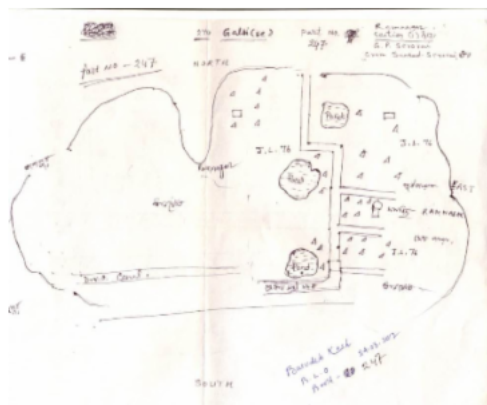

Nazri Naksha