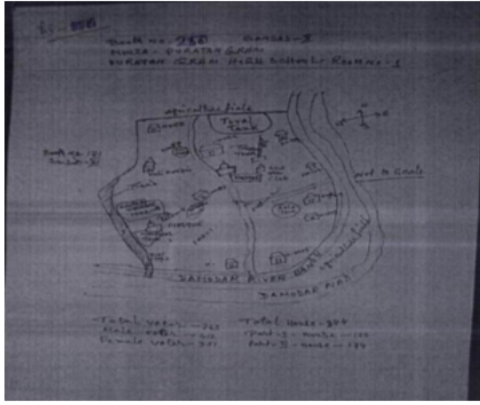

Nazri Naksha