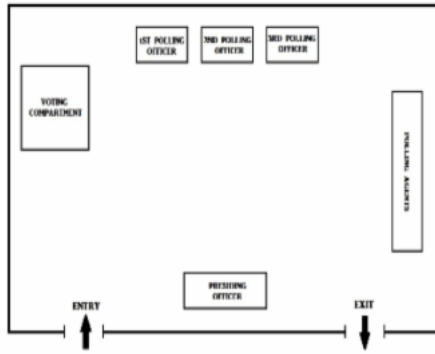

নির্বাচক নিবন্ধন আধিকারিকের স্বাক্ষর

Nazri Naksha

Google Map View

Polling Station Building Front View

Polling Station Front View

Cad View

Key MAP View

1 নাম : তনুজা খান স্বামীর নাম: আশেক আলি বাড়ির নং : n0093 বয়স : 41 লিঙ্গ : মহিলা	JDZ2848281	ফটো উপলব্ধ	2 নাম : গিয়াসুদ্দিন আনসারী পিতার নাম: জাকির আনসারী বাড়ির নং : n0184 বয়স : 33 লিঙ্গ : পুরুষ	ZZE1379148	ফটো উপলব্ধ	3 নাম : আসলেহা বেগম স্বামীর নাম: কামরুল হাসান মল্লিক বাড়ির নং : n0183 বয়স : 38 লিঙ্গ : মহিলা	JDZ2850774	ফটো উপলব্ধ
4 নাম : মর্জিনা বেগম স্বামীর নাম: আসরাফ মোমিন বাড়ির নং : n0051 বয়স : 44 লিঙ্গ : মহিলা	JDZ1529437	ফটো উপলব্ধ	5 নাম : নাসিমা বেগম স্বামীর নাম: সেখ মহম্মদ সাহাবুদ্দিন বাড়ির নং : n0157 বয়স : 31 লিঙ্গ : মহিলা	ZZE1753706	ফটো উপলব্ধ	6 নাম : সাবিনা বেগম স্বামীর নাম: ফজল সেখ বাড়ির নং : n0150 বয়স : 33 লিঙ্গ : মহিলা	ZZE1753581	ফটো উপলব্ধ
7 নাম : ফাইজা সুলতানা স্বামীর নাম: চৌধুরী মহঃ আসিফ বাড়ির নং : উত্তর পাড়া বয়স : 32 লিঙ্গ : মহিলা	TWA1395490	ফটো উপলব্ধ	8 নাম : হাসান চৌধুরী পিতার নাম: চৌধুরী নূর আলি বাড়ির নং : n0101 বয়স : 27 লিঙ্গ : পুরুষ	ZZE1753607	ফটো উপলব্ধ	9 নাম : সেখ হিজলা পিতার নাম: সেখ আজিজুর বাড়ির নং : 168 বয়স : 33 লিঙ্গ : পুরুষ	ZZE1273382	ফটো উপলব্ধ
10 নাম : দোলেনা সুলতানা স্বামীর নাম: জাকির আনসারী বাড়ির নং : n0050 বয়স : 31 লিঙ্গ : মহিলা	JDZ1036243	ফটো উপলব্ধ	11 নাম : সাবেদ আনসারী পিতার নাম: জাকির আনসারী বাড়ির নং : n0050 বয়স : 29 লিঙ্গ : পুরুষ	ZZE1571686	ফটো উপলব্ধ	12 নাম : সবির আনসারী পিতার নাম: জাকির আনসারী বাড়ির নং : n0007 বয়স : 33 লিঙ্গ : পুরুষ	ZZE1272707	ফটো উপলব্ধ
13 নাম : তাসমিনা বেগম স্বামীর নাম: সবির আনসারী বাড়ির নং : n0007 বয়স : 29 লিঙ্গ : মহিলা	ZZE1571694	ফটো উপলব্ধ	14 নাম : মাফজা খাতুন পিতার নাম: সৈয়দ মহঃ নিজাম আলি বাড়ির নং : 776 বয়স : 36 লিঙ্গ : মহিলা	ZZE0594804	ফটো উপলব্ধ	15 নাম : অঞ্জুনোয়ারা খাতুন পিতার নাম: সবুর আলি মণ্ডল বাড়ির নং : n0045 বয়স : 41 লিঙ্গ : মহিলা	JDZ2849677	ফটো উপলব্ধ
16 নাম : বদরুন্নেছা মণ্ডল পিতার নাম: সবুর আলি মণ্ডল বাড়ির নং : n0045 বয়স : 33 লিঙ্গ : পুরুষ	ZZE1154020	ফটো উপলব্ধ	17 নাম : জিন্নার রহমান মণ্ডল পিতার নাম: সবুর আলি মণ্ডল বাড়ির নং : n0045 বয়স : 32 লিঙ্গ : পুরুষ	ZZE1154038	ফটো উপলব্ধ	18 নাম : হারুন মন্ডল পিতার নাম: সবুর আলি মন্ডল বাড়ির নং : n0045 বয়স : 39 লিঙ্গ : পুরুষ	JDZ2945889	ফটো উপলব্ধ
19 নাম : সালমা বেগম স্বামীর নাম: হারুন মন্ডল বাড়ির নং : n0045 বয়স : 33 লিঙ্গ : মহিলা	ZZE1379122	ফটো উপলব্ধ	20 নাম : জিন্নাত আরা খাতুন বেগম স্বামীর নাম: জাহাঙ্গীর মল্লিক বাড়ির নং : n0094 বয়স : 37 লিঙ্গ : মহিলা	JDZ2486058	ফটো উপলব্ধ	21 নাম : সোভান খান পিতার নাম: শাহজাহান খান বাড়ির নং : n0022 বয়স : 40 লিঙ্গ : পুরুষ	JDZ2784254	ফটো উপলব্ধ
22 নাম : দেলোয়ারা খান স্বামীর নাম: শাহজাহান খান বাড়ির নং : n0022 বয়স : 57 লিঙ্গ : মহিলা	JDZ0905158	ফটো উপলব্ধ	23 নাম : শাহজাহান খান পিতার নাম: সইদুর খান বাড়ির নং : n0022 বয়স : 61 লিঙ্গ : পুরুষ	JDZ0905141	ফটো উপলব্ধ	24 নাম : বোরজাহান খান পিতার নাম: সইদুর খান বাড়ির নং : n0022 বয়স : 55 লিঙ্গ : পুরুষ	JDZ0905166	ফটো উপলব্ধ
25 নাম : আশেক আলি খান পিতার নাম: সইদুর খান বাড়ির নং : n0022 বয়স : 50 লিঙ্গ : পুরুষ	WB/37/269/522457	ফটো উপলব্ধ	26 নাম : সুজাউদ্দিন খান পিতার নাম: শাহজাহান খান বাড়ির নং : n0022 বয়স : 39 লিঙ্গ : পুরুষ	JDZ2849636	ফটো উপলব্ধ	27 নাম : বিউটি বেগম স্বামীর নাম: বোরজাহান খান বাড়ির নং : n0022 বয়স : 32 লিঙ্গ : মহিলা	ZZE1753573	ফটো উপলব্ধ
28 নাম : রিস্পা খাতুন স্বামীর নাম: জয়নাল আবেদিন চৌধুরী বাড়ির নং : n0025 বয়স : 25 লিঙ্গ : মহিলা	YAJ1864396	ফটো উপলব্ধ	29 নাম : চৌধুরী রহমত আলি পিতার নাম: উজির আলী চৌধুরী বাড়ির নং : n0034 বয়স : 36 লিঙ্গ : পুরুষ	ZZE0953646	ফটো উপলব্ধ	30 নাম : কুলশুমা বিবি চৌধুরী স্বামীর নাম: আবুল রউফ চৌধুরী বাড়ির নং : n0034 বয়স : 61 লিঙ্গ : মহিলা	JDZ0905240	ফটো উপলব্ধ