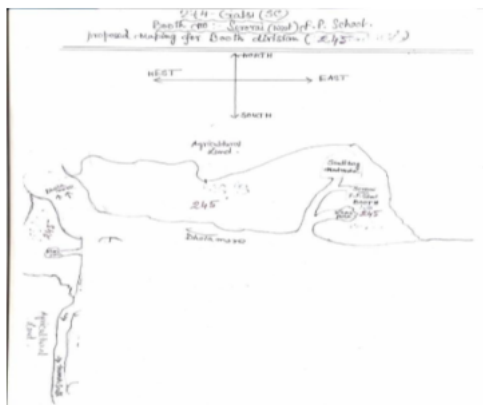

Nazri Naksha