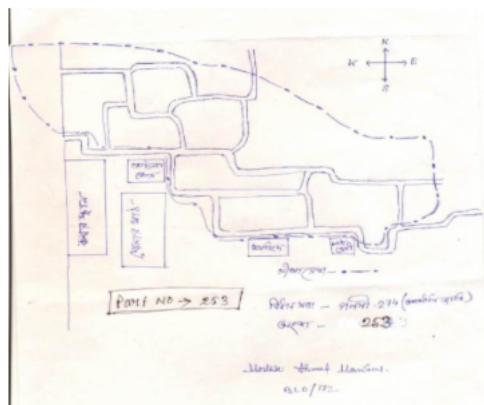

Nazri Naksha