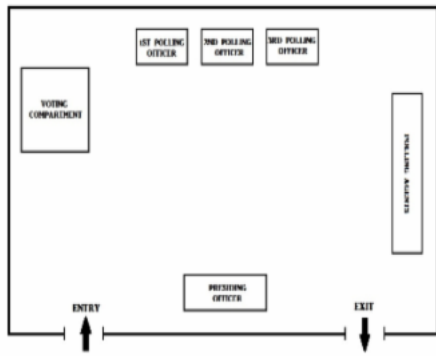

নির্বাচক নিবন্ধন আধিকারিকের স্বাক্ষর

Nazri Naksha

Google Map View

Polling Station Building Front View

Polling Station Front View

Cad View

Key MAP View

1 নাম : শুকরহোসা বেগম স্বামীর নাম: ইমাদাদুল সেখ বাড়ির নং : n0093 বয়স : 39 লিঙ্গ : মহিলা	YAJ1090927 ফটো উপলব্ধ	2 নাম : পিউ মাজি পিতার নাম: সুনীল মাজি বাড়ির নং : এন0006 বয়স : 21 লিঙ্গ : মহিলা	ZZE2216679 ফটো উপলব্ধ	3 নাম : শিখা আঁকুড়ে পিতার নাম: বামা আঁকুড়ে বাড়ির নং : এন0007 বয়স : 22 লিঙ্গ : মহিলা	ZZE2219798 ফটো উপলব্ধ
4 নাম : পূজা আঁকুড়ে স্বামীর নাম: সঞ্জিত আঁকুড়ে বাড়ির নং : n0009 বয়স : 27 লিঙ্গ : মহিলা	ZZE1754688 ফটো উপলব্ধ	5 নাম : বেলা আঁকুড়ে স্বামীর নাম: বিজয় আঁকুড়ে বাড়ির নং : n0005 বয়স : 31 লিঙ্গ : মহিলা	ZZE1474303 ফটো উপলব্ধ	6 নাম : বিকাশ আঁকুড়ে পিতার নাম: গদাধর আঁকুড়ে বাড়ির নং : n0002 বয়স : 37 লিঙ্গ : পুরুষ	JDZ2945046 ফটো উপলব্ধ
7 নাম : দীপু আঁকুড়ে (পাঞ্জা) পিতার নাম: জীবন ধন আঁকুড়ে (পাঞ্জা) বাড়ির নং : n0011 বয়স : 28 লিঙ্গ : পুরুষ	ZZE1573807 ফটো উপলব্ধ	8 নাম : রাজেশ আঁকুড়ে পিতার নাম: বামা আঁকুড়ে বাড়ির নং : এন0007 বয়স : 25 লিঙ্গ : পুরুষ	ZZE1856483 ফটো উপলব্ধ	9 নাম : অজয় আঁকুড়ে পিতার নাম: দুর্গা আঁকুড়ে বাড়ির নং : এন0001 বয়স : 25 লিঙ্গ : পুরুষ	ZZE1856608 ফটো উপলব্ধ
10 নাম : সুভদ্রা আঁকুড়ে স্বামীর নাম: গৌতম আঁকুড়ে বাড়ির নং : N0004 বয়স : 25 লিঙ্গ : মহিলা	ZZE2021954 ফটো উপলব্ধ	11 নাম : ভারতী আঁকুড়ে স্বামীর নাম: বিকাশ আঁকুড়ে বাড়ির নং : এন0002 বয়স : 32 লিঙ্গ : মহিলা	ZZE2079150 ফটো উপলব্ধ	12 নাম : সোমরাজ আঁকুড়ে পিতার নাম: লালু আঁকুড়ে বাড়ির নং : এন0008 বয়স : 22 লিঙ্গ : পুরুষ	ZZE2141778 ফটো উপলব্ধ
13 নাম : রিয়া আঁকুড়ে স্বামীর নাম: দীপু আঁকুড়ে বাড়ির নং : এন0011 বয়স : 22 লিঙ্গ : মহিলা	ZZE2141737 ফটো উপলব্ধ	14 নাম : সুদীপ আঁকুড়ে পিতার নাম: হৃদয় আঁকুড়ে বাড়ির নং : আঁকুড়ে পাড়া, হাটি পাড়া বয়স : 22 লিঙ্গ : পুরুষ	ZZE2141471 ফটো উপলব্ধ	15 নাম : সুশান্ত মালী পিতার নাম: গোপাল মালী বাড়ির নং : এন003 বয়স : 38 লিঙ্গ : পুরুষ	ZZE1017391 ফটো উপলব্ধ
16 নাম : মহুয়া মালী স্বামীর নাম: সুশান্ত মালী বাড়ির নং : এন0003 বয়স : 28 লিঙ্গ : মহিলা	ZZE1780386 ফটো উপলব্ধ	17 নাম : পদ্মা আঁকুড়ে স্বামীর নাম: সুনীল আঁকুড়ে বাড়ির নং : n0006 বয়স : 43 লিঙ্গ : মহিলা	JDZ2560977 ফটো উপলব্ধ	18 নাম : সপ্তমী আঁকুড়ে স্বামীর নাম: সঞ্জিত আঁকুড়ে বাড়ির নং : এন000 বয়স : 24 লিঙ্গ : মহিলা	ZZE2079184 ফটো উপলব্ধ
19 নাম : সঞ্জিত আঁকুড়ে পিতার নাম: ফটিক আঁকুড়ে বাড়ির নং : n0008 বয়স : 30 লিঙ্গ : পুরুষ	ZZE1380906 ফটো উপলব্ধ	20 নাম : কল্যাণী আঁকুড়ে স্বামীর নাম: কাঞ্চন আঁকুড়ে বাড়ির নং : n0003 বয়স : 49 লিঙ্গ : মহিলা	JDZ0875203 ফটো উপলব্ধ	21 নাম : সুশান্ত আঁকুড়ে পিতার নাম: বালক আঁকুড়ে বাড়ির নং : n0004 বয়স : 55 লিঙ্গ : পুরুষ	JDZ0875377 ফটো উপলব্ধ
22 নাম : কাঞ্চন আঁকুড়ে পিতার নাম: সুভাষ আঁকুড়ে বাড়ির নং : n0003 বয়স : 50 লিঙ্গ : পুরুষ	JDZ0875195 ফটো উপলব্ধ	23 নাম : গদাধর আঁকুড়ে পিতার নাম: অমৃত্যু আঁকুড়ে বাড়ির নং : n0002 বয়স : 61 লিঙ্গ : পুরুষ	JDZ0875120 ফটো উপলব্ধ	24 নাম : কম্পনা আঁকুড়ে স্বামীর নাম: গদাধর আঁকুড়ে বাড়ির নং : n0002 বয়স : 57 লিঙ্গ : মহিলা	JDZ0875138 ফটো উপলব্ধ
25 নাম : বীনা আঁকুড়ে স্বামীর নাম: সুভাষ আঁকুড়ে বাড়ির নং : n0003 বয়স : 69 লিঙ্গ : মহিলা	JDZ0875179 ফটো উপলব্ধ	26 নাম : নিবারন আঁকুড়ে পিতার নাম: সুভাষ আঁকুড়ে বাড়ির নং : n0003 বয়স : 35 লিঙ্গ : পুরুষ	ZZE1380781 ফটো উপলব্ধ	27 নাম : দীপা আঁকুড়ে স্বামীর নাম: নিবারন আঁকুড়ে বাড়ির নং : n0003 বয়স : 32 লিঙ্গ : মহিলা	ZZE1380773 ফটো উপলব্ধ
28 নাম : সুভাষ আঁকুড়ে পিতার নাম: বালক আঁকুড়ে বাড়ির নং : n0003 বয়স : 66 লিঙ্গ : পুরুষ	JDZ0875187 ফটো উপলব্ধ	29 নাম : চিরঞ্জিত আঁকুড়ে পিতার নাম: সুভাষ আঁকুড়ে বাড়ির নং : n0003 বয়স : 37 লিঙ্গ : পুরুষ	JDZ2945053 ফটো উপলব্ধ	30 নাম : রূপা আঁকুড়ে স্বামীর নাম: চিরঞ্জিত আঁকুড়ে বাড়ির নং : n0003 বয়স : 34 লিঙ্গ : মহিলা	ZZE1067586 ফটো উপলব্ধ