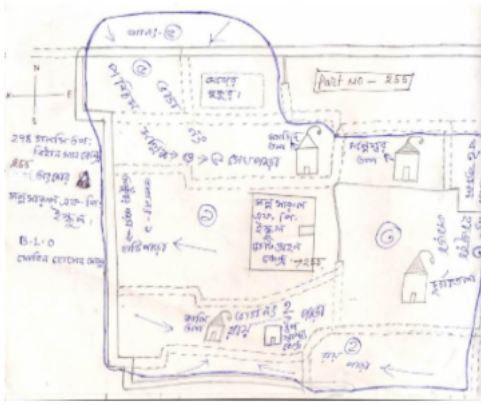

Nazri Naksha