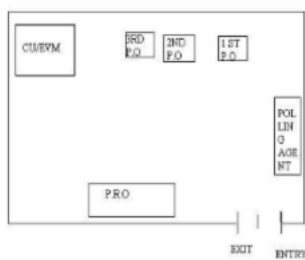

নির্বাচক নিবন্ধন আধিকারিকের স্বাক্ষর

Nazri Naksha

Google Map View

Polling Station Building Front View

Polling Station Front View

Cad View

Key MAP View

বিধানসভা নির্বাচনক্ষেত্রের নং, নাম : 274-গলসি
ভাগ নং, নাম : 1-অযোধ্যা রক্ষিত,তাঁতি,ভদ্র,মুচি,মুসলমান,সাহা,মাঝি পাড়া